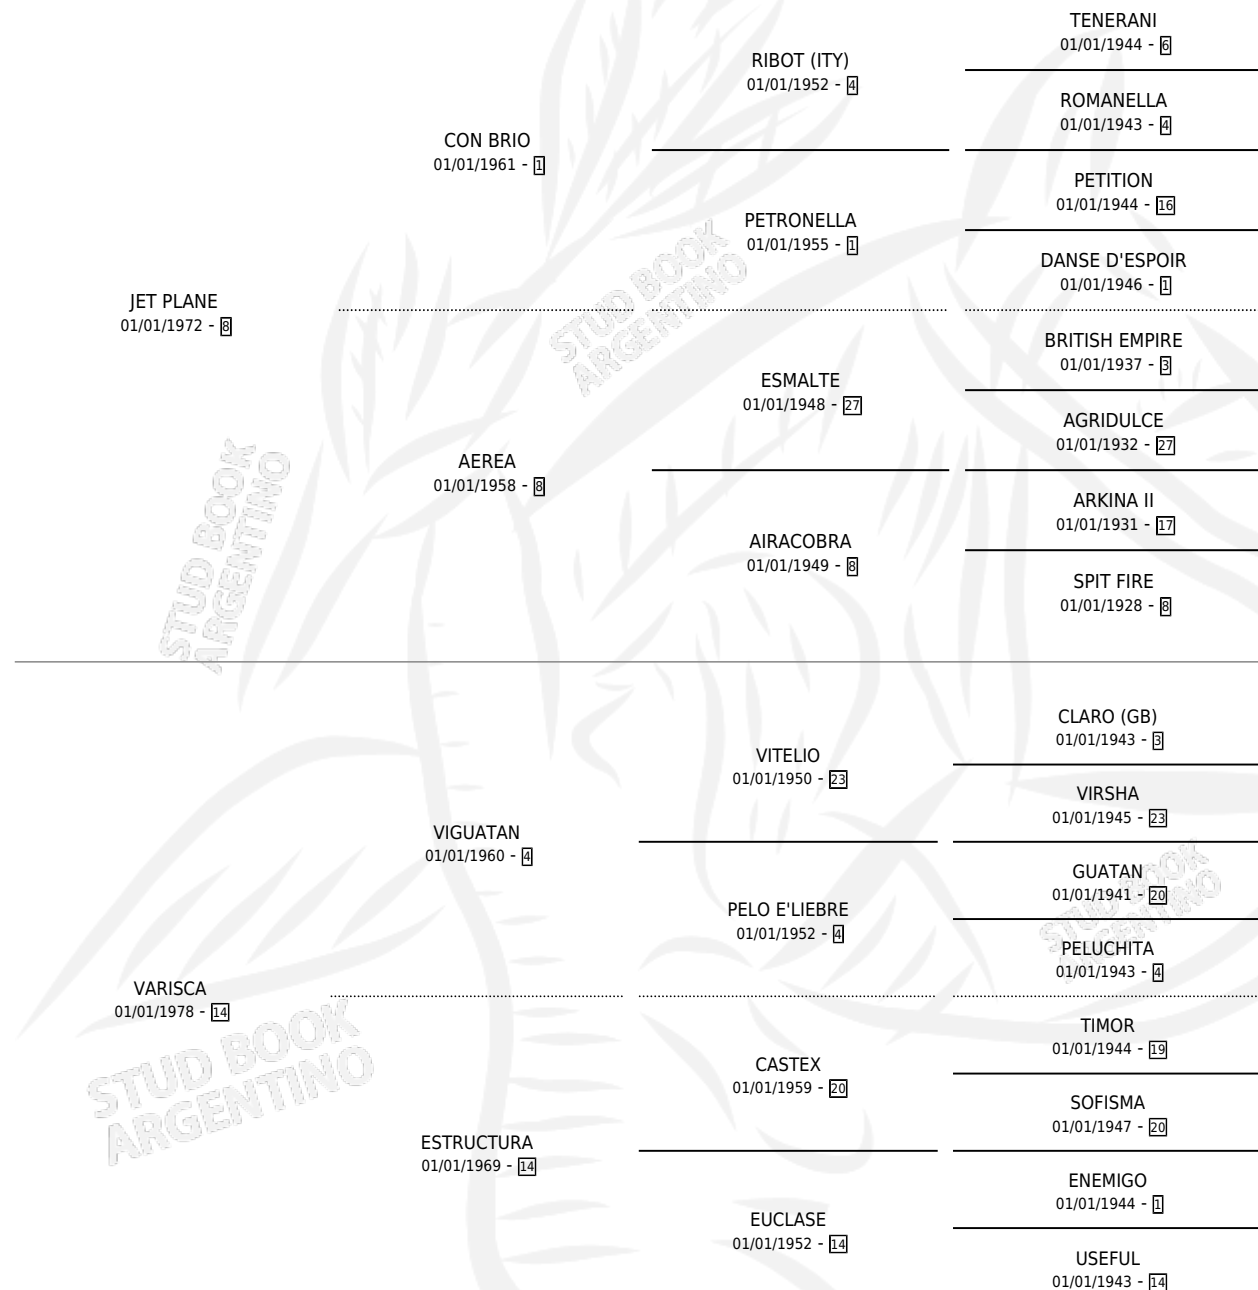

JET VARI

por JET PLANE y VARISCA por VIGUATAN

Argentina · Macho · Alazan · SP · 16/11/1986
Familia 14 · Volumen 32

ESTADO

TIPIFICACIÓN SANGUÍNEA	X
TIPIFICACIÓN POR ADN	X
PASAPORTE	X
IDENTIFICACIÓN POR MICROCHIP	X
REPRODUCTOR	X

Lugar de nacimiento: El Planeador

Criador: Sin dato

PEDIGREE

JET VARI

Datos oficiales del Stud Book Argentino

Documento generado el 27/04/2026

studbook.org.ar