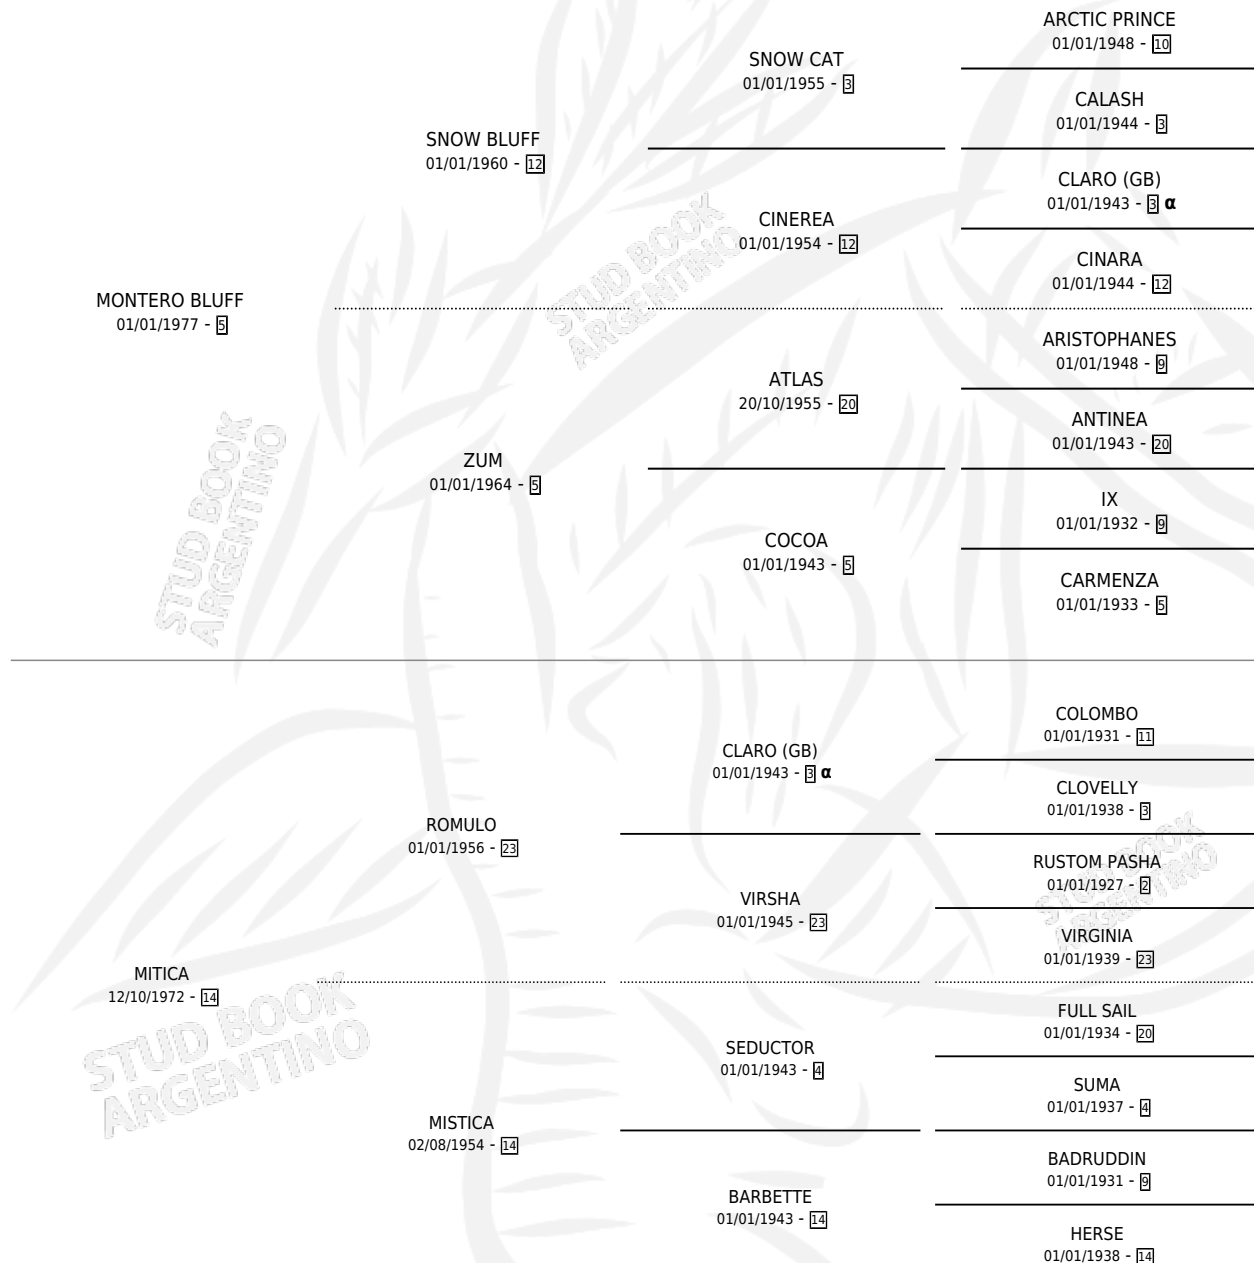

LILY BLUFF

PEDIGREE

por **MONTERO BLUFF** y **MITICA** por **ROMULO**

INBREEDING : α

Argentina · Hembra · Zaino · SP · 07/11/1986
Familia 14 · Volumen 32

ESTADO

TIPIFICACIÓN SANGUÍNEA	✓
TIPIFICACIÓN POR ADN	X
PASAPORTE	X
IDENTIFICACIÓN POR MICROCHIP	X
REPRODUCTOR	✓

Lugar de nacimiento: Rincon del Pino
Criador: Sin dato

~

HIJOS

	MACHOS	HEMBRAS
3 NACIERON	1	2
SIN ACTUACIONES		

CAMPAÑA

Solo carreras oficiales de Argentina

POR EDAD

EDAD	CC	1°	2°	3°	4°	5°	NP	CLC	CLG	CLCG1	CLGG1	IMPORTE	GANANCIA / CC
3 AÑOS	2	0	0	0	0	0	2	0	0	0	0	\$0	\$0
4 AÑOS	6	0	0	0	0	0	6	0	0	0	0	\$0	\$0
TOTALES	8	0	0	0	0	0	8	0	0	0	0	\$0	\$0
%		0.0%	0.0%	0.0%	0.0%	0.0%	100%	0.0%	0.0%	0.0%	0.0%		