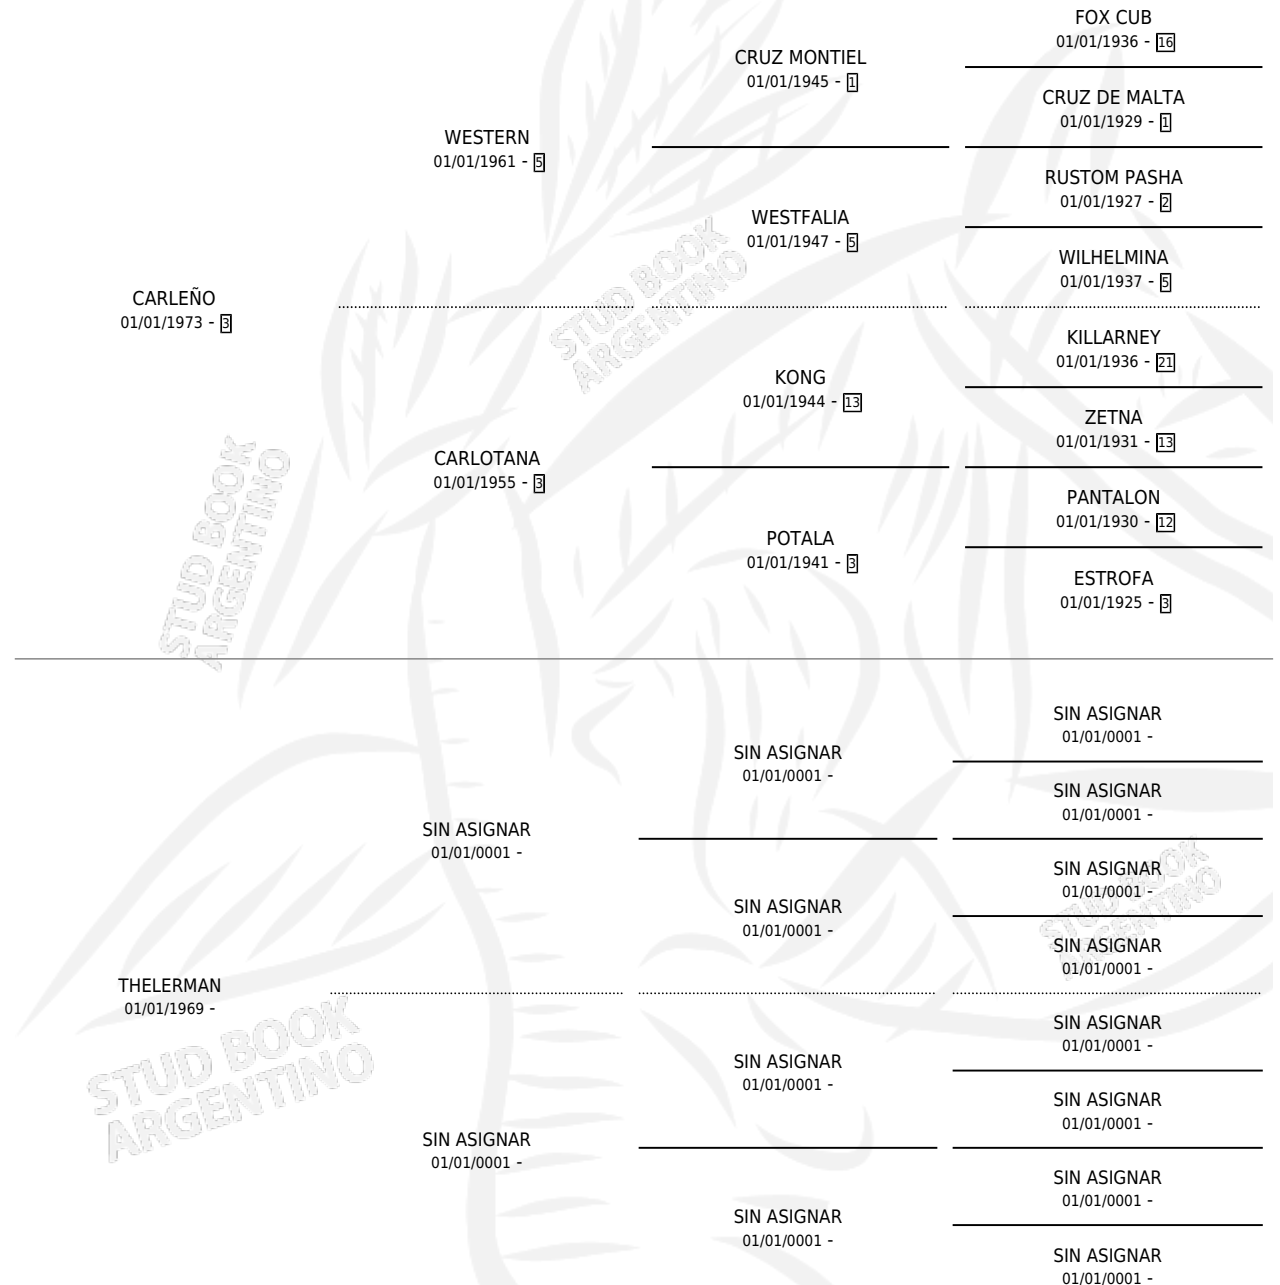

CARLETA

por **CARLEÑO** y **THELERMAN** por **SIN ASIGNAR**

Argentina · Hembra · Alazan · SP · 25/11/1986
Familia · Volumen 32

ESTADO

TIPIFICACIÓN SANGUÍNEA	X
TIPIFICACIÓN POR ADN	X
PASAPORTE	X
IDENTIFICACIÓN POR MICROCHIP	X
REPRODUCTOR	X

Lugar de nacimiento: Amistad

Criador: Sin dato

PEDIGREE

CARLETA

Datos oficiales del Stud Book Argentino

Documento generado el 28/04/2026

studbook.org.ar