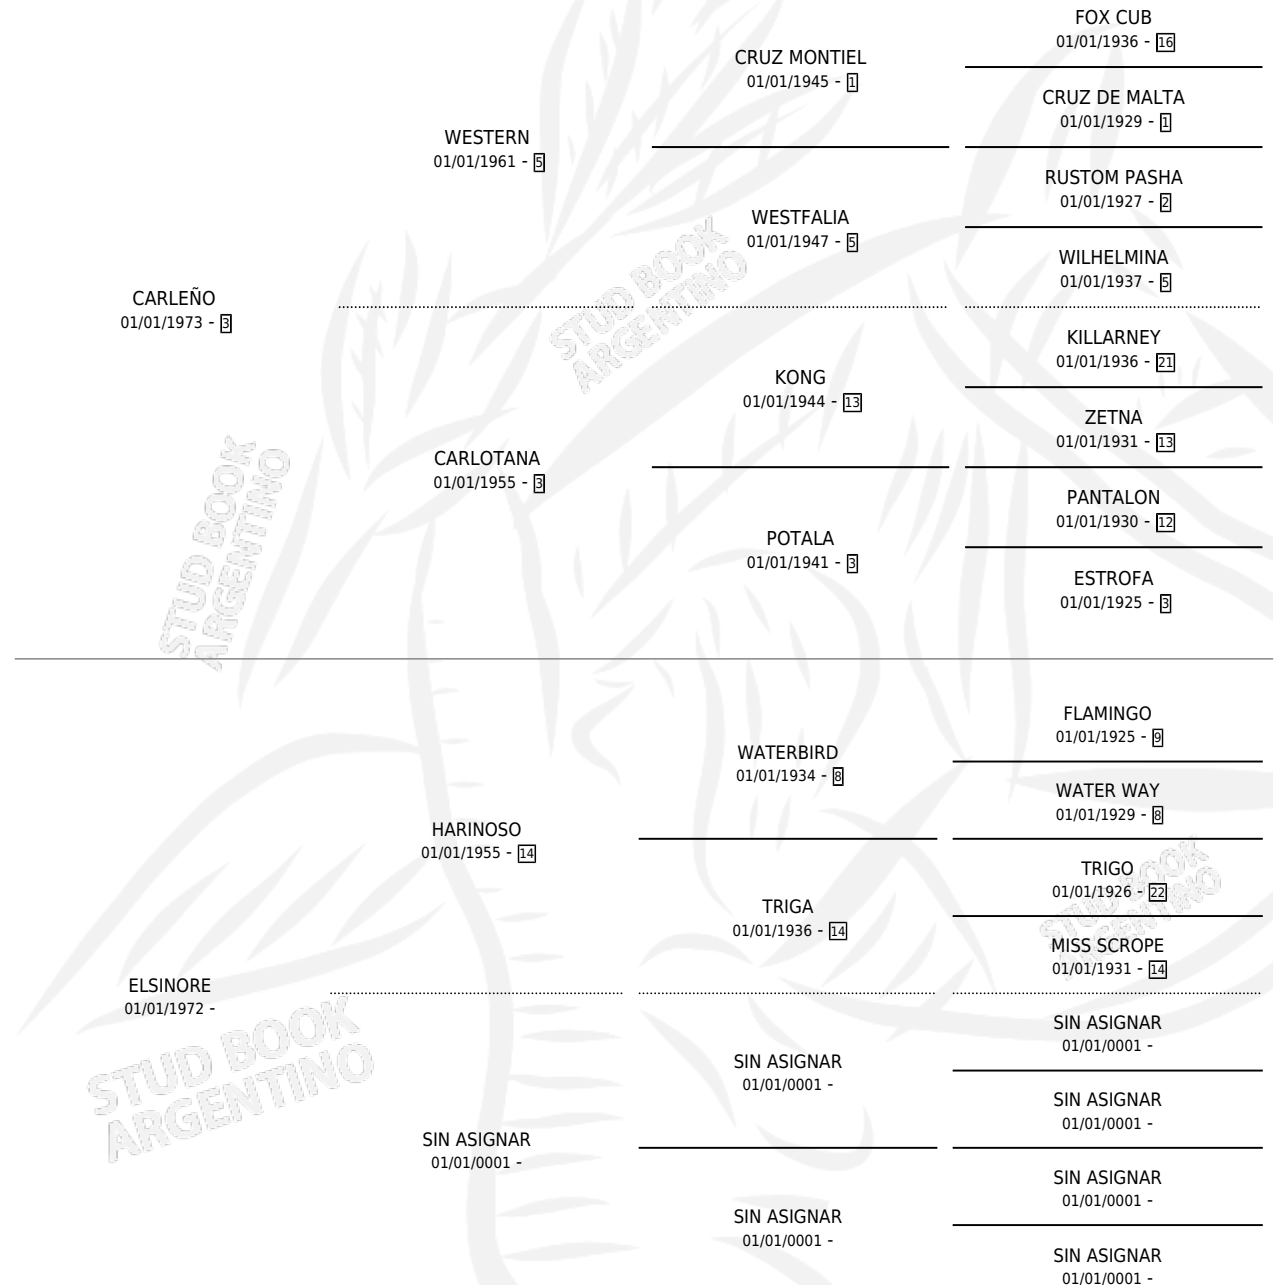

CARLEÑOSO

por **CARLEÑO** y **ELSINORE** por **HARINOSO**

Argentina · Macho · Zaino · SP · 20/11/1986
Familia · Volumen 32

ESTADO

TIPIFICACIÓN SANGUÍNEA	X
TIPIFICACIÓN POR ADN	X
PASAPORTE	X
IDENTIFICACIÓN POR MICROCHIP	X
REPRODUCTOR	X

Lugar de nacimiento: Amistad

Criador: Sin dato

PEDIGREE

CARLEÑOSO

Datos oficiales del Stud Book Argentino

Documento generado el 08/05/2026

studbook.org.ar