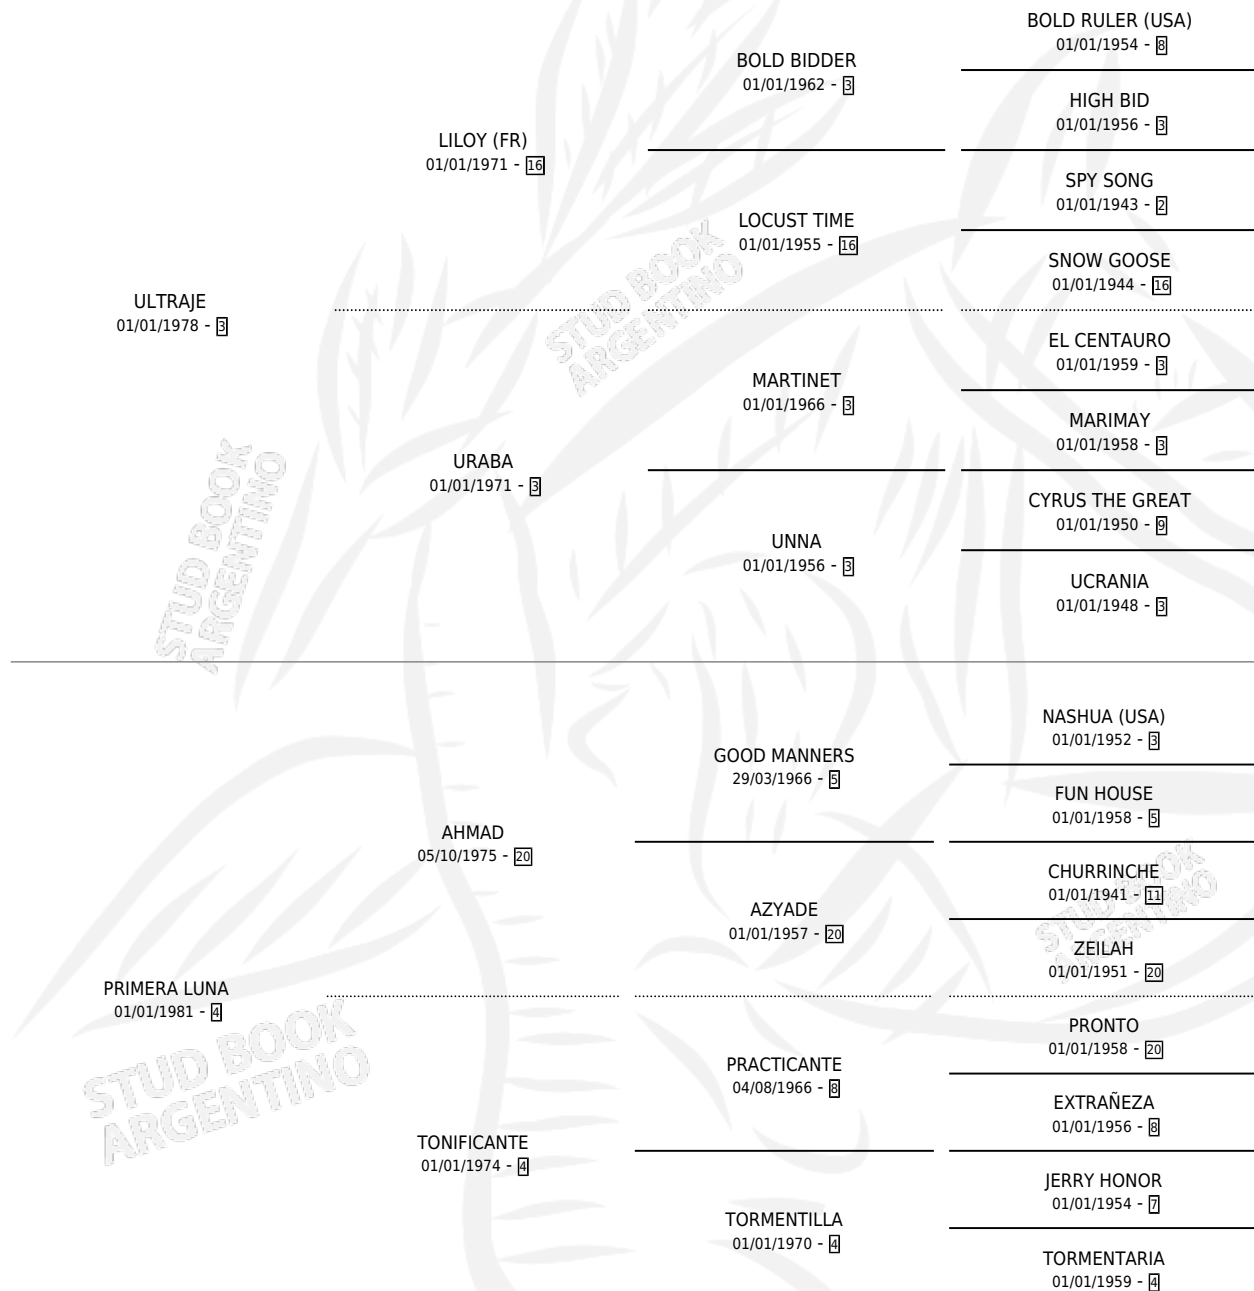

ULTRA PLUS

por **ULTRAJE** y **PRIMERA LUNA** por **AHMAD**

Argentina · Macho · Zaino · SP · 05/12/1986
Familia 4-d · Volumen 32

ESTADO

TIPIFICACIÓN SANGUÍNEA	X
TIPIFICACIÓN POR ADN	X
PASAPORTE	X
IDENTIFICACIÓN POR MICROCHIP	X
REPRODUCTOR	X

Lugar de nacimiento: Rincon de Luna

Criador: Sin dato

PEDIGREE

CAMPAÑA

Solo carreras oficiales de Argentina

POR EDAD

EDAD	CC	1°	2°	3°	4°	5°	NP	CLC	CLG	CLCG1	CLGG1	IMPORTE	GANANCIA / CC
3 AÑOS	3	0	0	0	0	0	3	0	0	0	0	\$0	\$0
4 AÑOS	6	0	0	0	0	0	6	0	0	0	0	\$0	\$0
TOTALES	9	0	0	0	0	0	9	0	0	0	0	\$0	\$0
%		0.0%	0.0%	0.0%	0.0%	0.0%	100%	0.0%	0.0%	0.0%	0.0%		