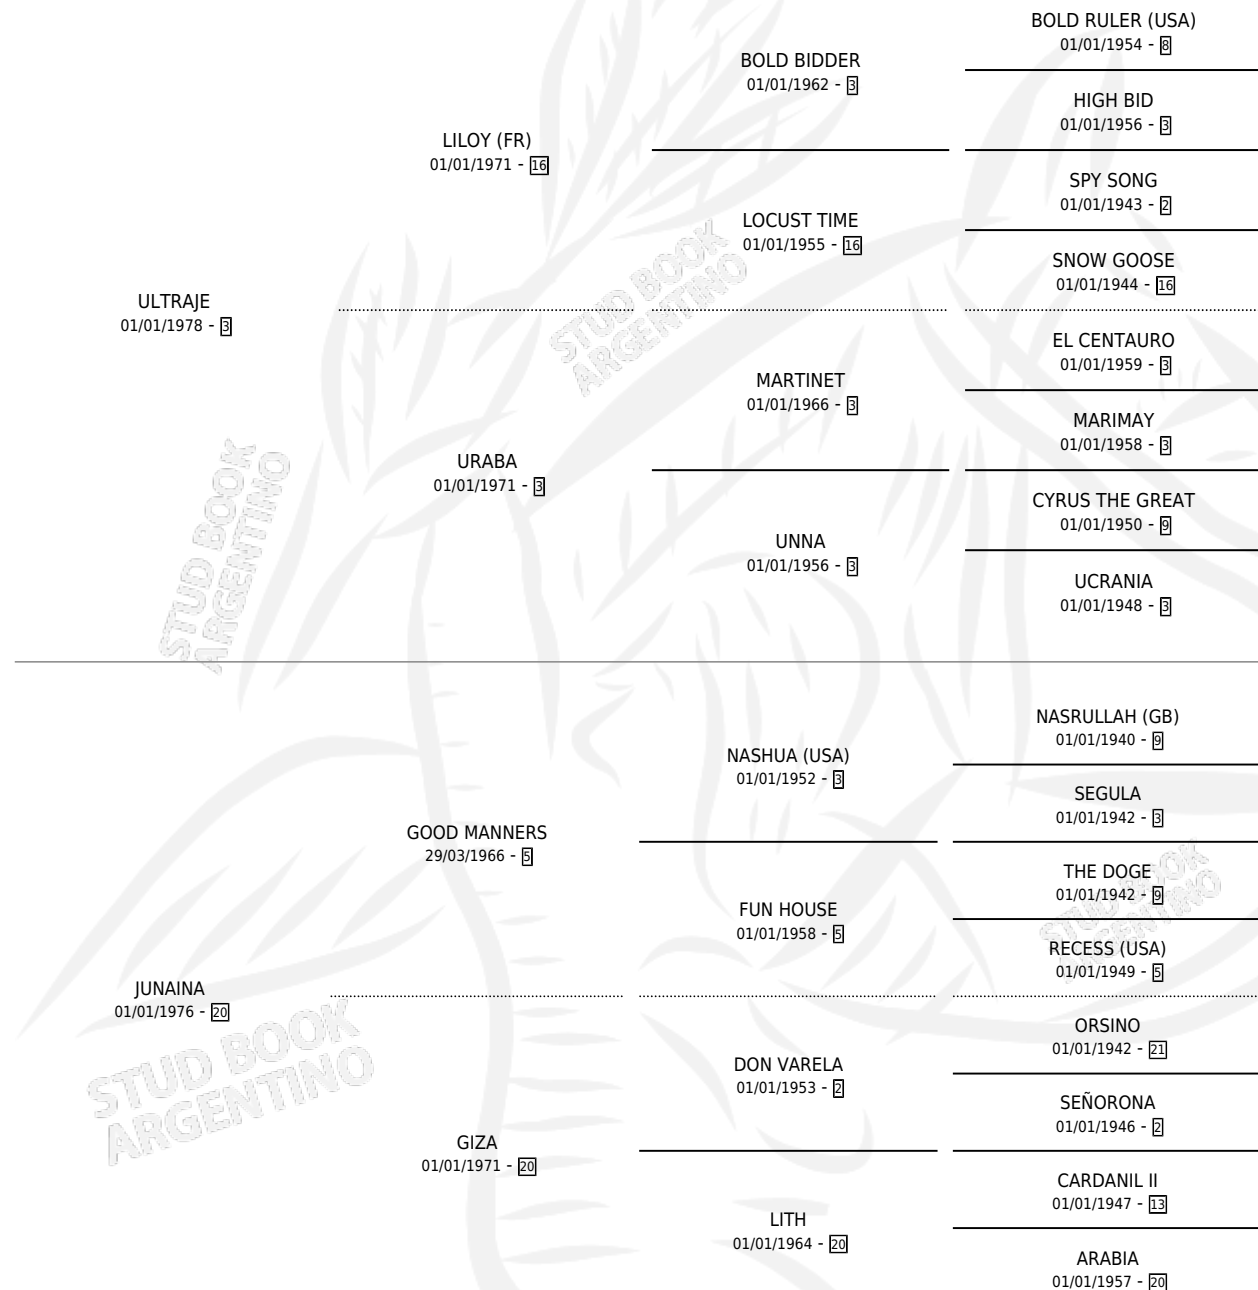

AHIJUNA

por **ULTRAJE** y **JUNAINA** por **GOOD MANNERS**

Argentina · Hembra · Zaino · SP · 27/11/1986
Familia 20 · Volumen 32

ESTADO

TIPIFICACIÓN SANGUÍNEA	✓
TIPIFICACIÓN POR ADN	X
PASAPORTE	X
IDENTIFICACIÓN POR MICROCHIP	X
REPRODUCTOR	✓

Lugar de nacimiento: Rincon de Luna

Criador: Sin dato

~

HIJOS

	MACHOS	HEMBRAS
3 NACIERON	1	2
2 CORRIERON	1	1
1 GANARON	1	0
0 GANADORES CL	0 GANADORES GR	0 GANADORES G1

PEDIGREE

CAMPAÑA

Solo carreras oficiales de Argentina