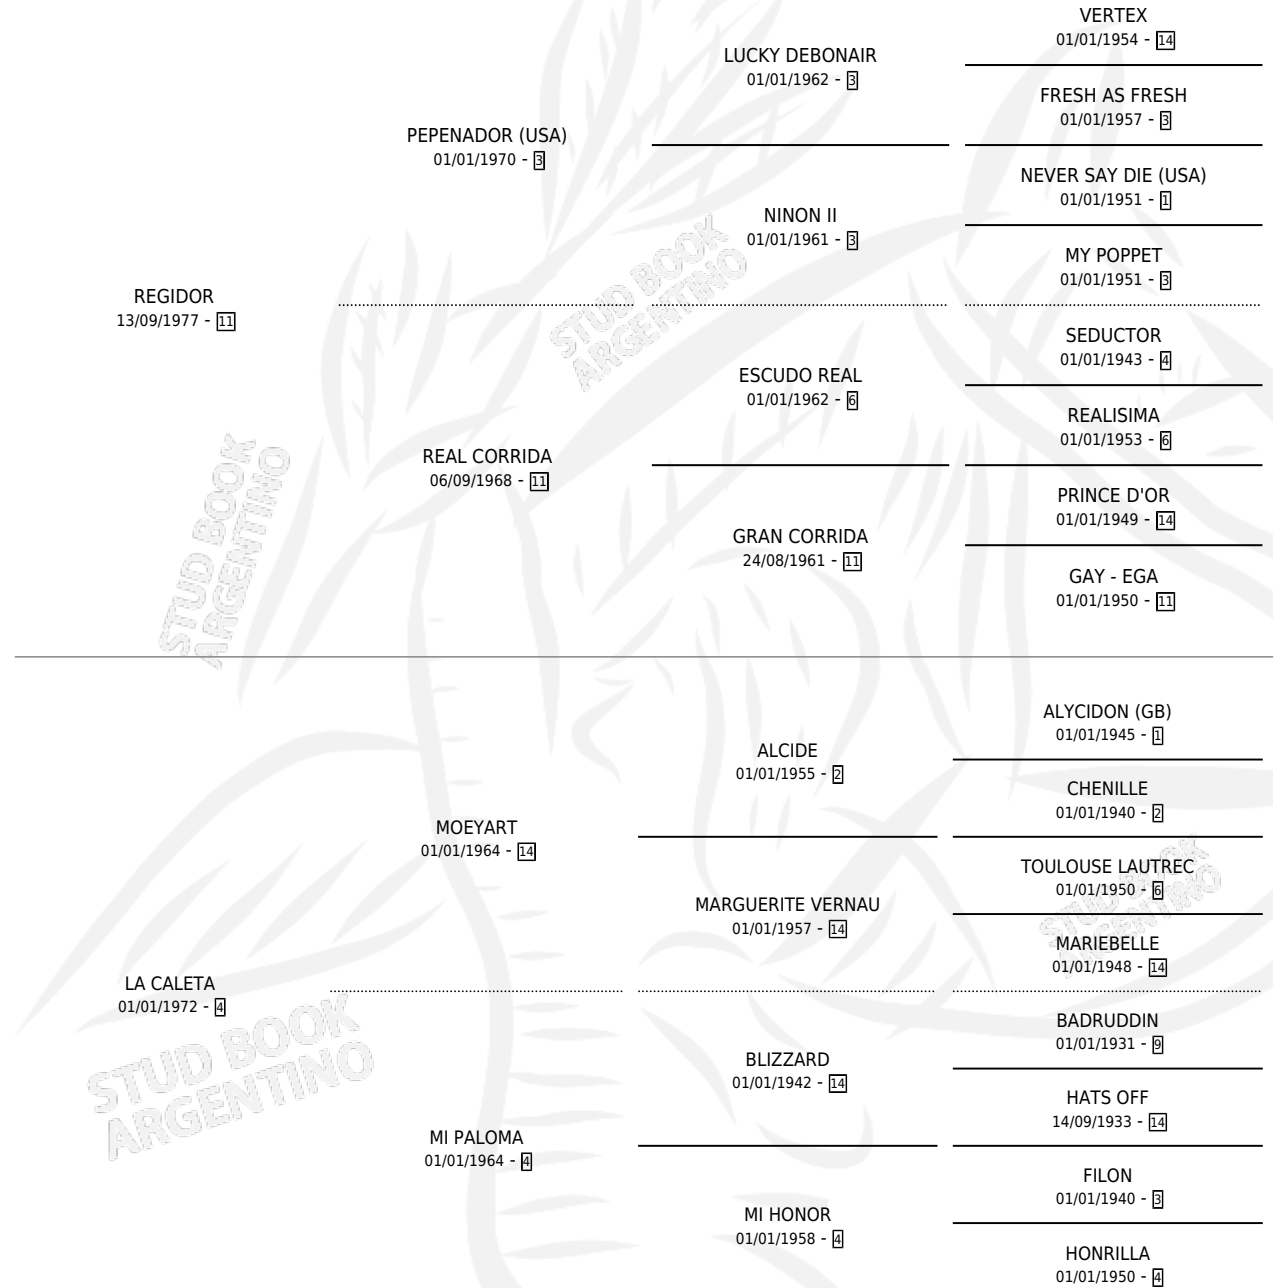

PUERTO MAURICIO

por REGIDOR y LA CALETA por MOEYART

Argentina · Macho · Alazan · SP · 11/11/1986
Familia 4-b · Volumen 32

ESTADO

TIPIFICACIÓN SANGUÍNEA	X
TIPIFICACIÓN POR ADN	X
PASAPORTE	X
IDENTIFICACIÓN POR MICROCHIP	X
REPRODUCTOR	X

Lugar de nacimiento: La Paloma

Criador: Sin dato

PEDIGREE

PUERTO MAURICIO

Datos oficiales del Stud Book Argentino

Documento generado el 06/05/2026

studbook.org.ar