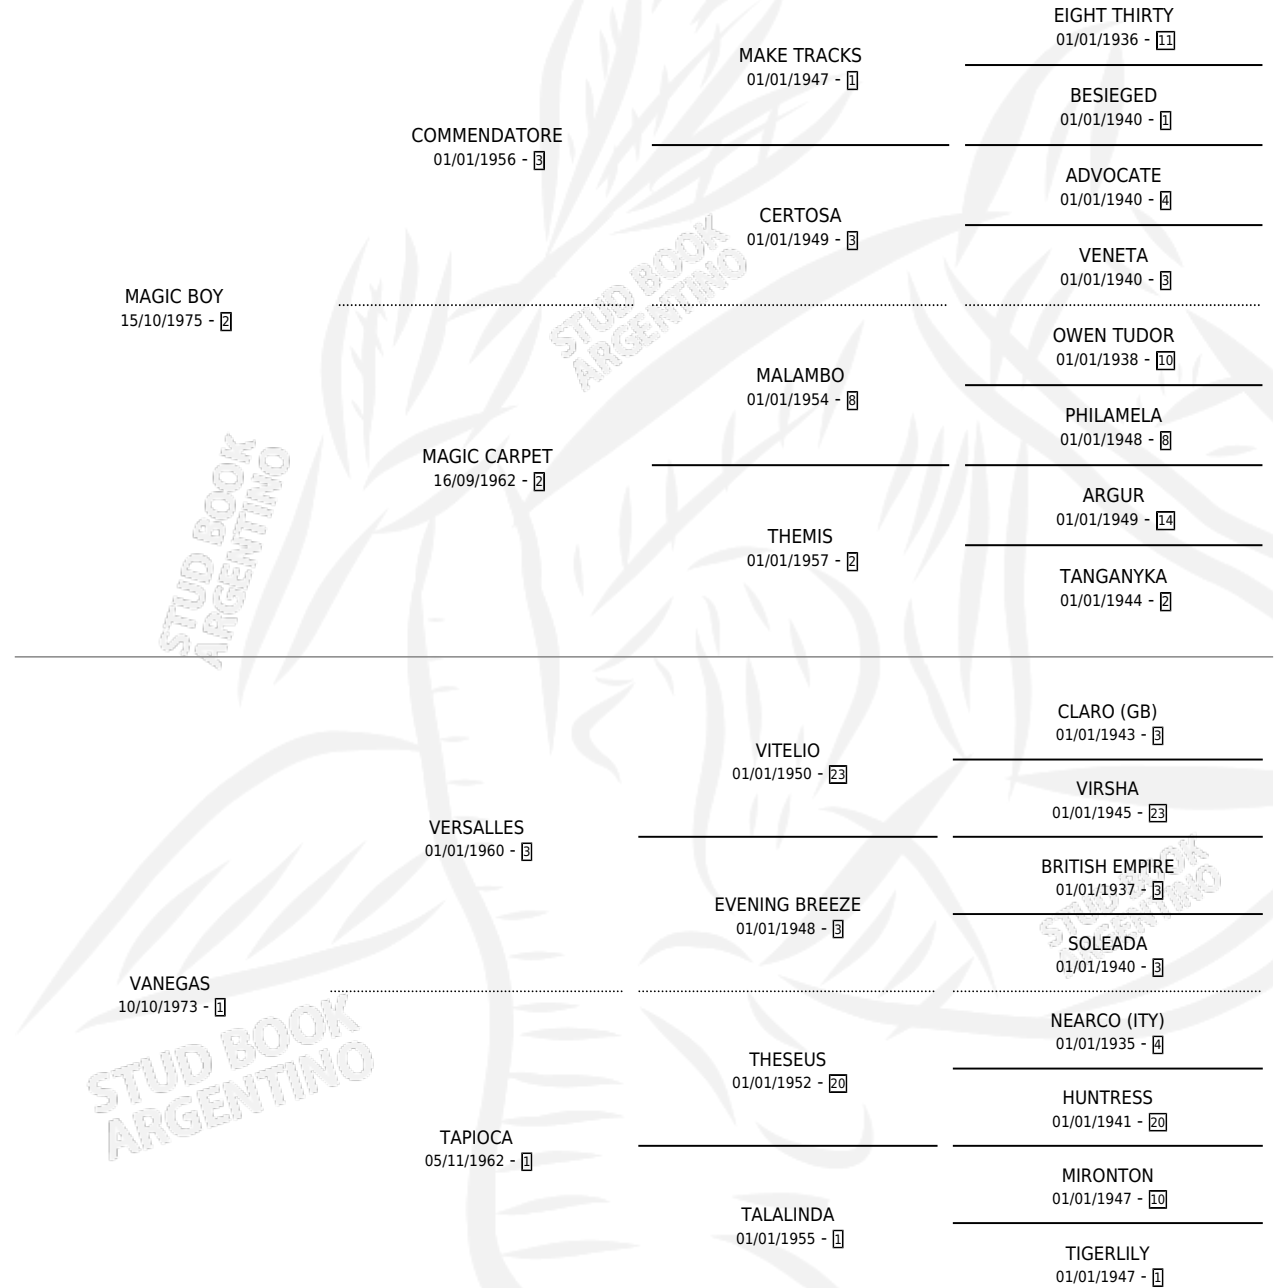

SUPER BOY

por **MAGIC BOY** y **VANEGAS** por **VERSALLES**

Argentina · Macho · Zaino · SP · 26/09/1986
Familia 1-e · Volumen 32

ESTADO

TIPIFICACIÓN SANGUÍNEA	X
TIPIFICACIÓN POR ADN	X
PASAPORTE	X
IDENTIFICACIÓN POR MICROCHIP	X
REPRODUCTOR	X

Lugar de nacimiento: Doña Pancha

Criador: Doña Pancha

PEDIGREE

SUPER BOY

Datos oficiales del Stud Book Argentino

Documento generado el 27/04/2026

studbook.org.ar