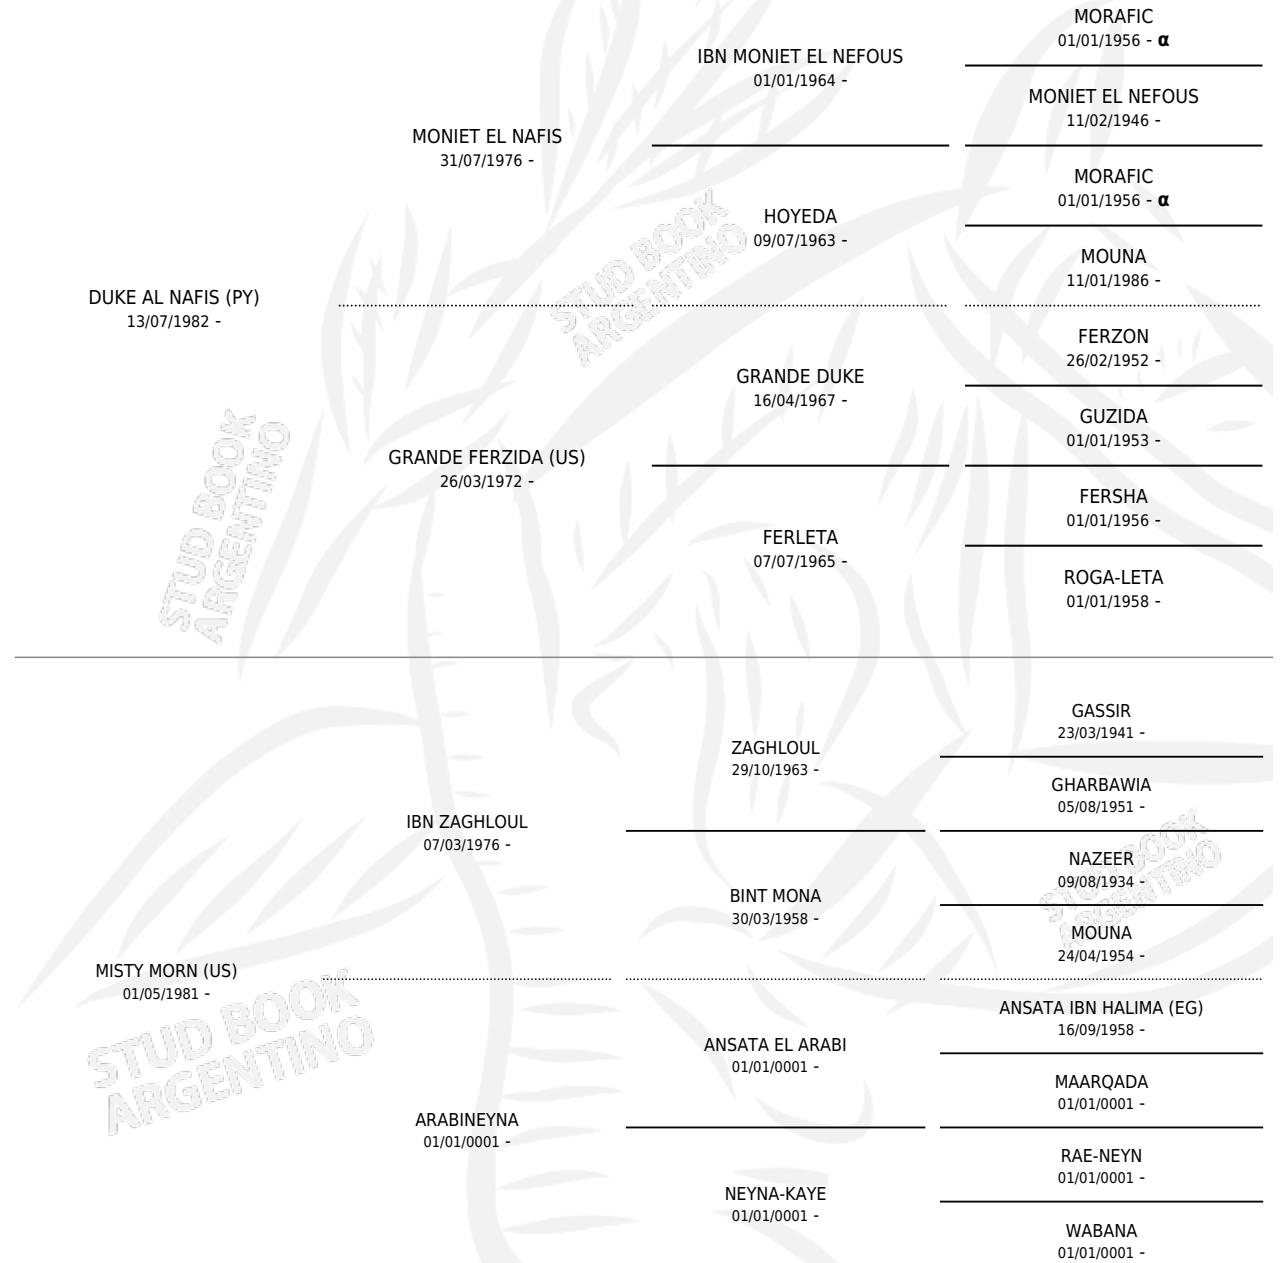

LC JUBAIL

por **DUKE AL NAFIS (PY)** y **MISTY MORN (US)** por **IBN ZAGHLOUL**

Argentina · Macho · Alazan · AP · 26/11/1986
Familia · Volumen 32

ESTADO

TIPIFICACIÓN SANGUÍNEA	✓
TIPIFICACIÓN POR ADN	X
PASAPORTE	X
IDENTIFICACIÓN POR MICROCHIP	X
REPRODUCTOR	X

Lugar de nacimiento: La Catalina
Criador: La Catalina

PEDIGREE

INBREEDING : α

LC JUBAIL

Datos oficiales del Stud Book Argentino

Documento generado el 11/05/2026

studbook.org.ar