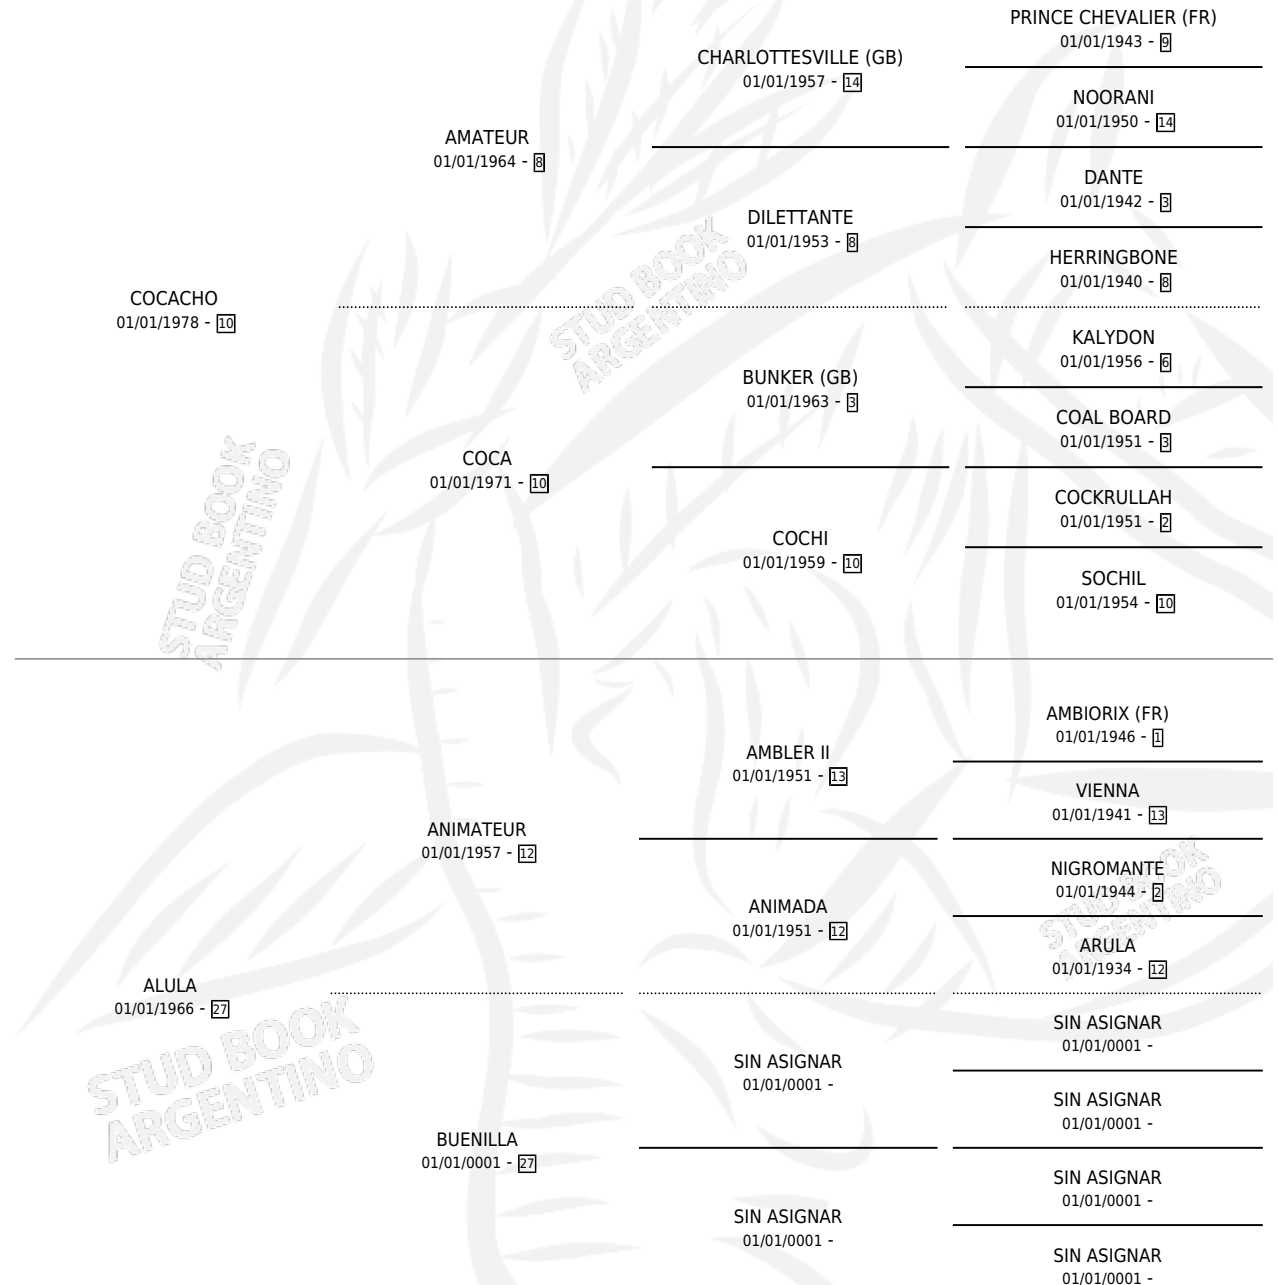

APARATOSA

por COCACHO y ALULA por ANIMATEUR

Argentina · Hembra · Alazan · SP · 05/12/1986
Familia 27 · Volumen 32

ESTADO

TIPIFICACIÓN SANGUÍNEA	X
TIPIFICACIÓN POR ADN	X
PASAPORTE	X
IDENTIFICACIÓN POR MICROCHIP	X
REPRODUCTOR	X

Lugar de nacimiento: Santa Teresita

Criador: Sin dato

PEDIGREE

APARATOSA

Datos oficiales del Stud Book Argentino

Documento generado el 08/05/2026

studbook.org.ar