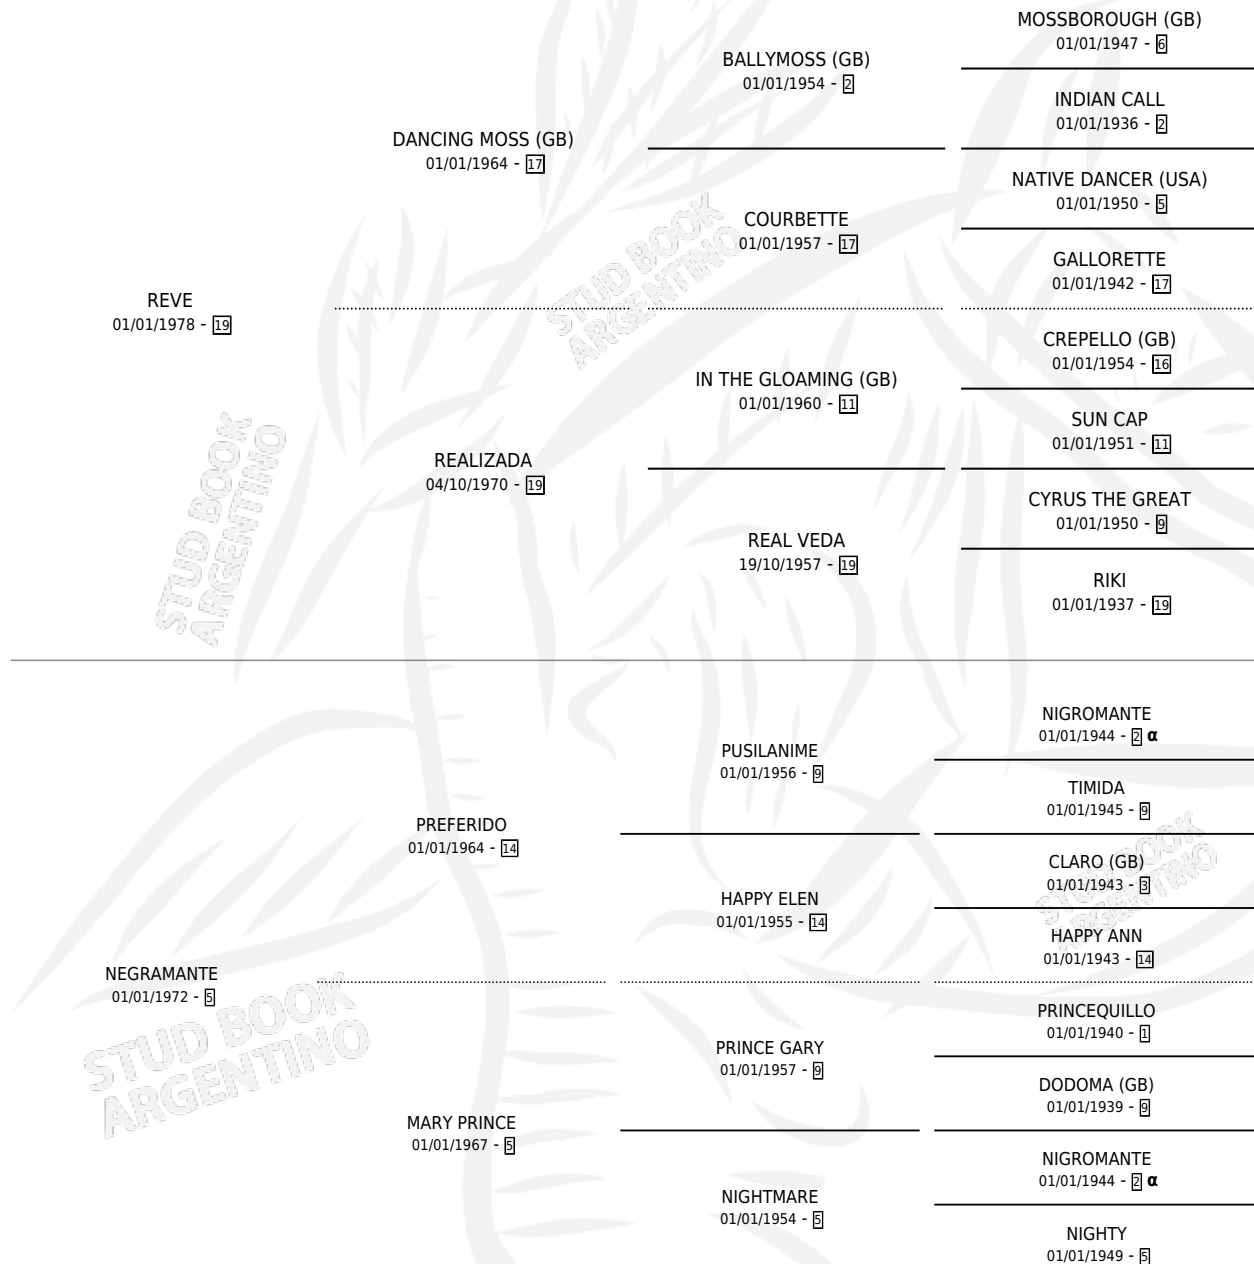

# NEGRO AMANTE

por REVE y NEGRAMANTE por PREFERIDO

Argentina · Macho · Zaino · SP · 01/12/1986  
Familia 5-e · Volumen 32

## ESTADO

TIPIFICACIÓN SANGUÍNEA	X
TIPIFICACIÓN POR ADN	X
PASAPORTE	X
IDENTIFICACIÓN POR MICROCHIP	X
REPRODUCTOR	X

**Lugar de nacimiento:** Loma Chica

**Criador:** Sin dato

## PEDIGREE

INBREEDING :  $\alpha$