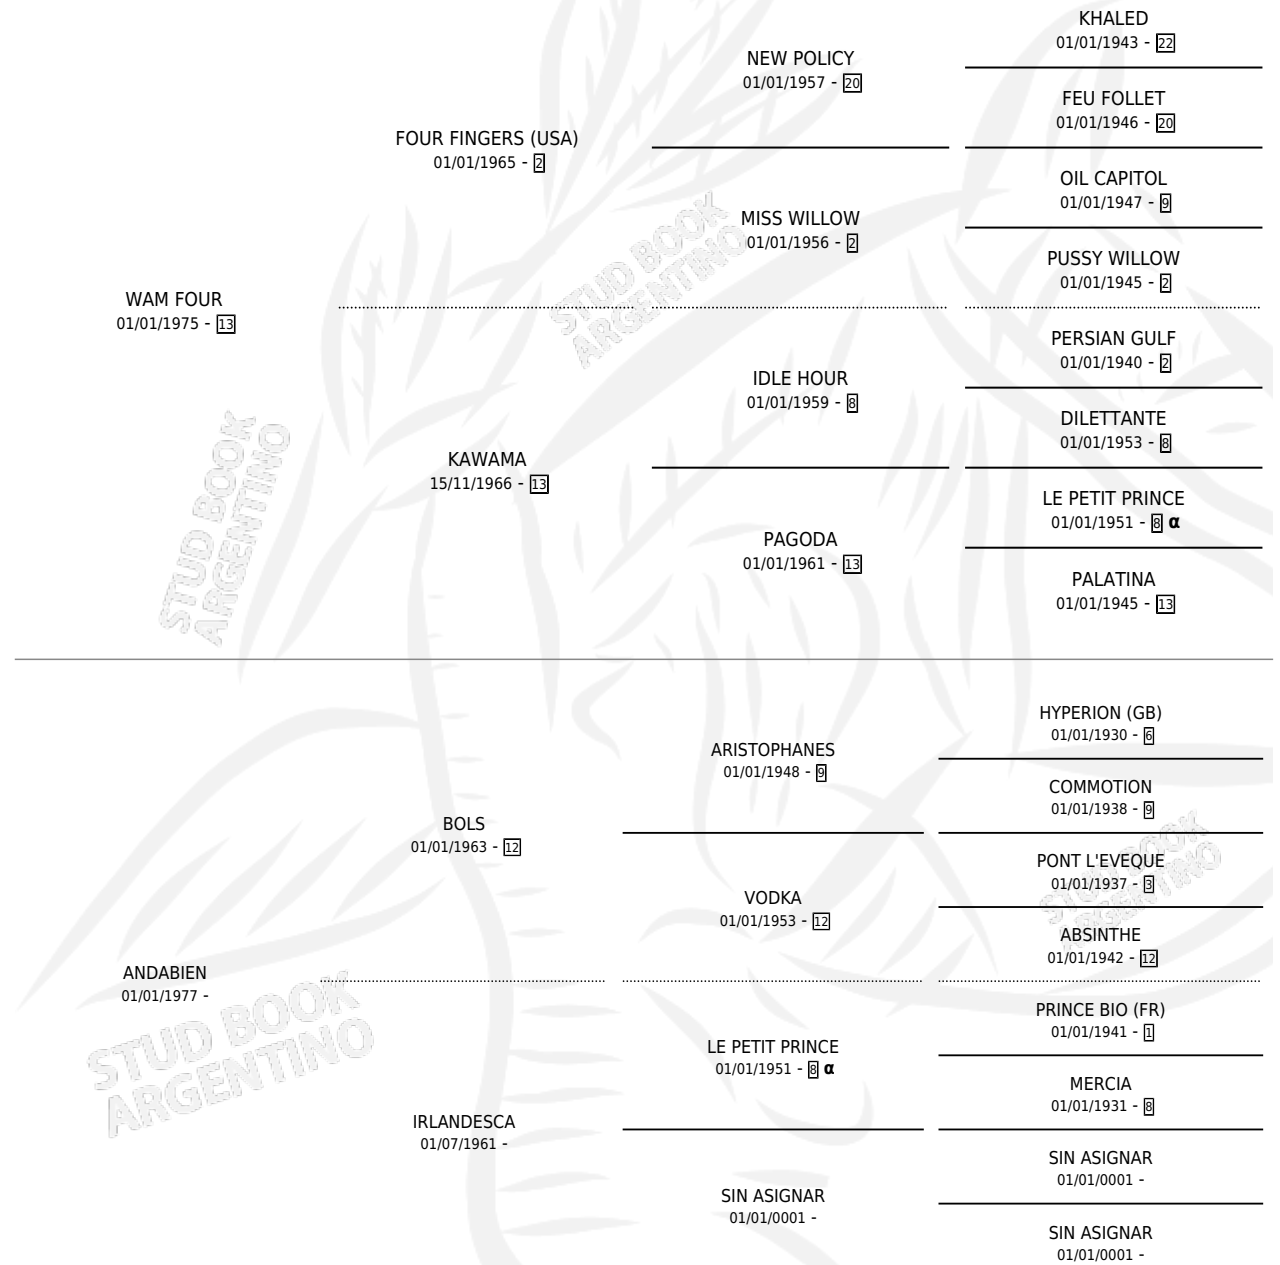

WAM ZON

por WAM FOUR y ANDABIEN por BOLS

Argentina · Macho · Alazan · SP · 14/11/1986
Familia · Volumen 32

ESTADO

TIPIFICACIÓN SANGUÍNEA	✓
TIPIFICACIÓN POR ADN	X
PASAPORTE	X
IDENTIFICACIÓN POR MICROCHIP	X
REPRODUCTOR	✓

Lugar de nacimiento: El Zonda
Criador: Sabas Guillermo Ronald

~

HIJOS

	MACHOS	HEMBRAS
4 NACIERON	2	2
SIN ACTUACIONES		

PEDIGREE

INBREEDING : α

CAMPAÑA

Solo carreras oficiales de Argentina