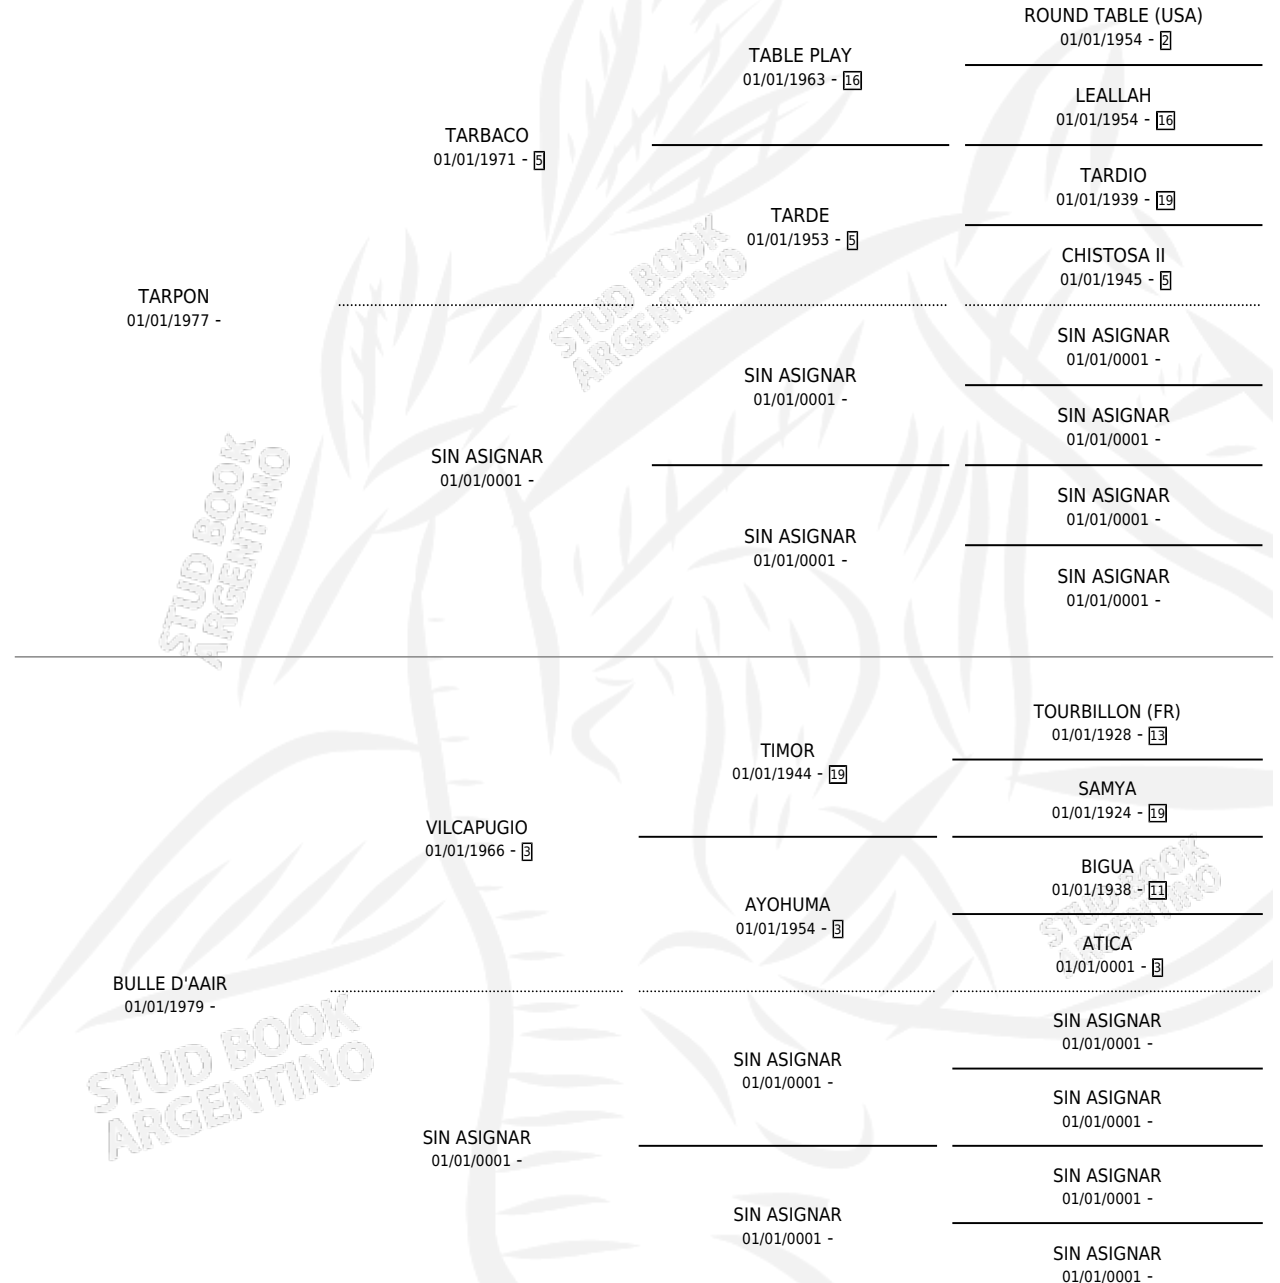

TARPON D'AAIR

por TARPON y BULLE D'AAIR por VILCAPUGIO

Argentina · Macho · Alazan · SP · 15/09/1986
Familia · Volumen 32

ESTADO

TIPIFICACIÓN SANGUÍNEA	X
TIPIFICACIÓN POR ADN	X
PASAPORTE	X
IDENTIFICACIÓN POR MICROCHIP	X
REPRODUCTOR	X

Lugar de nacimiento: R.ch

Criador: Sin dato

PEDIGREE

CAMPAÑA

Solo carreras oficiales de Argentina

POR EDAD

EDAD	CC	1°	2°	3°	4°	5°	NP	CLC	CLG	CLCG1	CLGG1	IMPORTE	GANANCIA / CC
4 AÑOS	6	0	1	0	1	0	4	0	0	0	0	\$0	\$0
5 AÑOS	9	1	4	2	0	1	1	0	0	0	0	\$0	\$0
TOTALES	15	1	5	2	1	1	5	0	0	0	0	\$0	\$0
%		6.7%	33.3%	13.3%	6.7%	6.7%	33.3%	0.0%	0.0%	0.0%	0.0%		