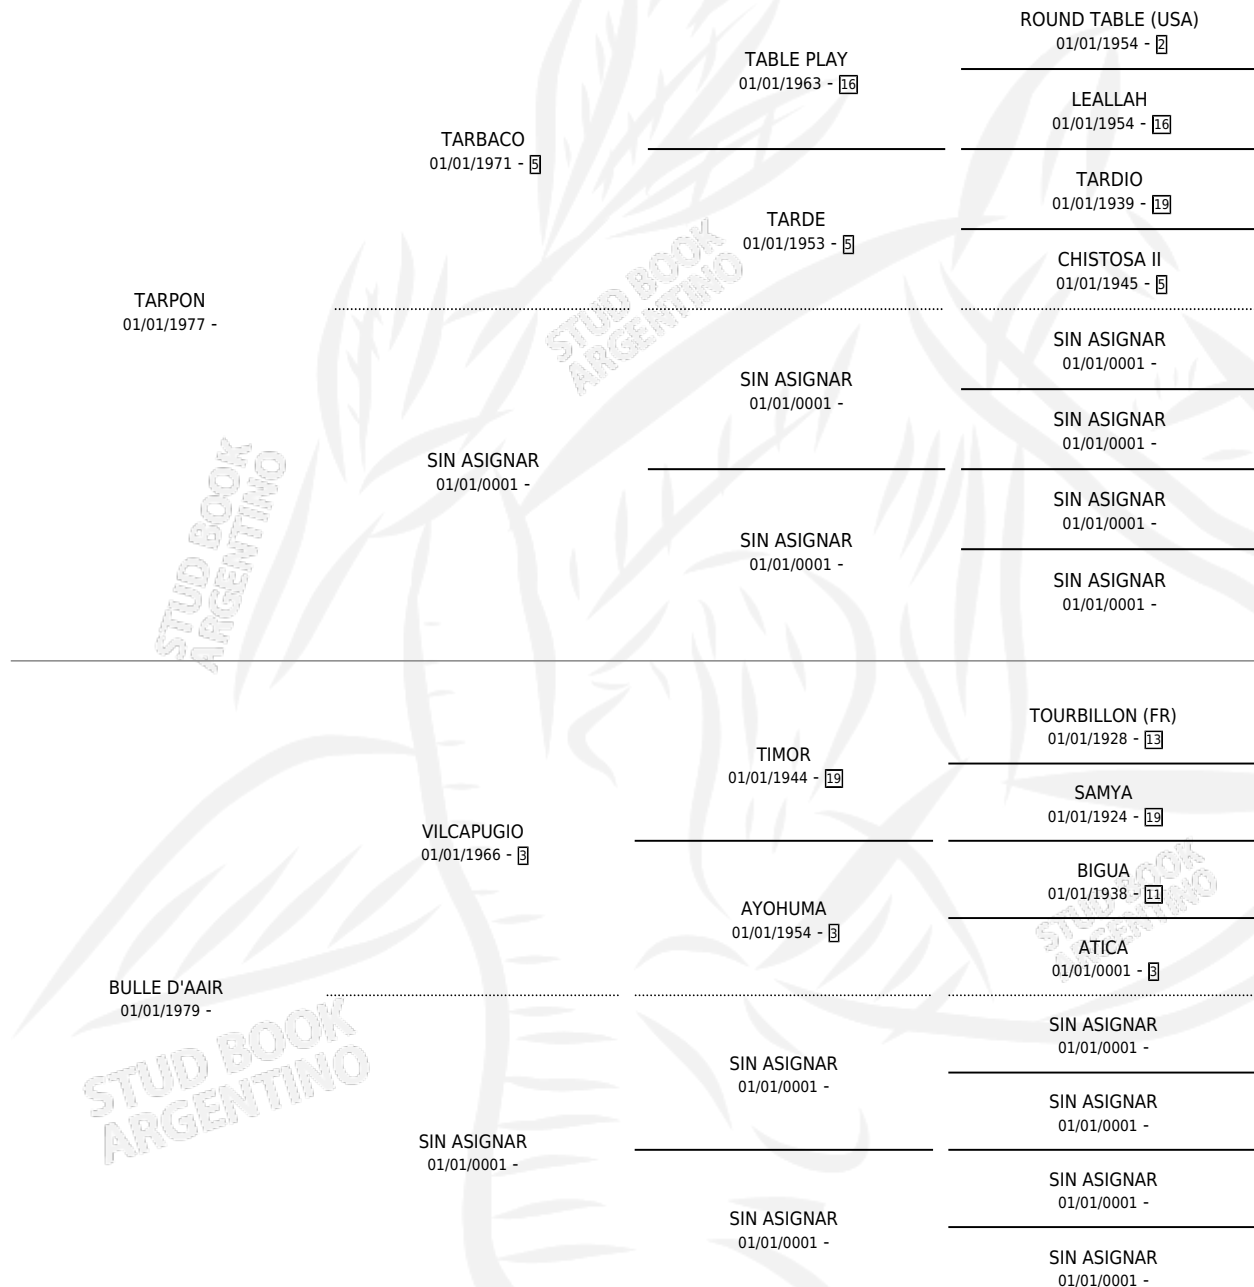

TARPON D'AAIR

por TARPON y BULLE D'AAIR por VILCAPUGIO

Argentina · Macho · Alazan · SP · 15/09/1986
Familia · Volumen 32

ESTADO

TIPIFICACIÓN SANGUÍNEA	X
TIPIFICACIÓN POR ADN	X
PASAPORTE	X
IDENTIFICACIÓN POR MICROCHIP	X
REPRODUCTOR	X

Lugar de nacimiento: R.ch

Criador: Sin dato

PEDIGREE

CAMPAÑA

Solo carreras oficiales de Argentina

POR EDAD

EDAD	CC	1°	2°	3°	4°	5°	NP	CLC	CLG	CLCG1	CLGG1	IMPORTE	GANANCIA / CC
4 AÑOS	6	0	1	0	1	0	4	0	0	0	0	\$0	\$0
5 AÑOS	9	1	4	2	0	1	1	0	0	0	0	\$0	\$0
TOTALES	15	1	5	2	1	1	5	0	0	0	0	\$0	\$0
%		6.7%	33.3%	13.3%	6.7%	6.7%	33.3%	0.0%	0.0%	0.0%	0.0%		