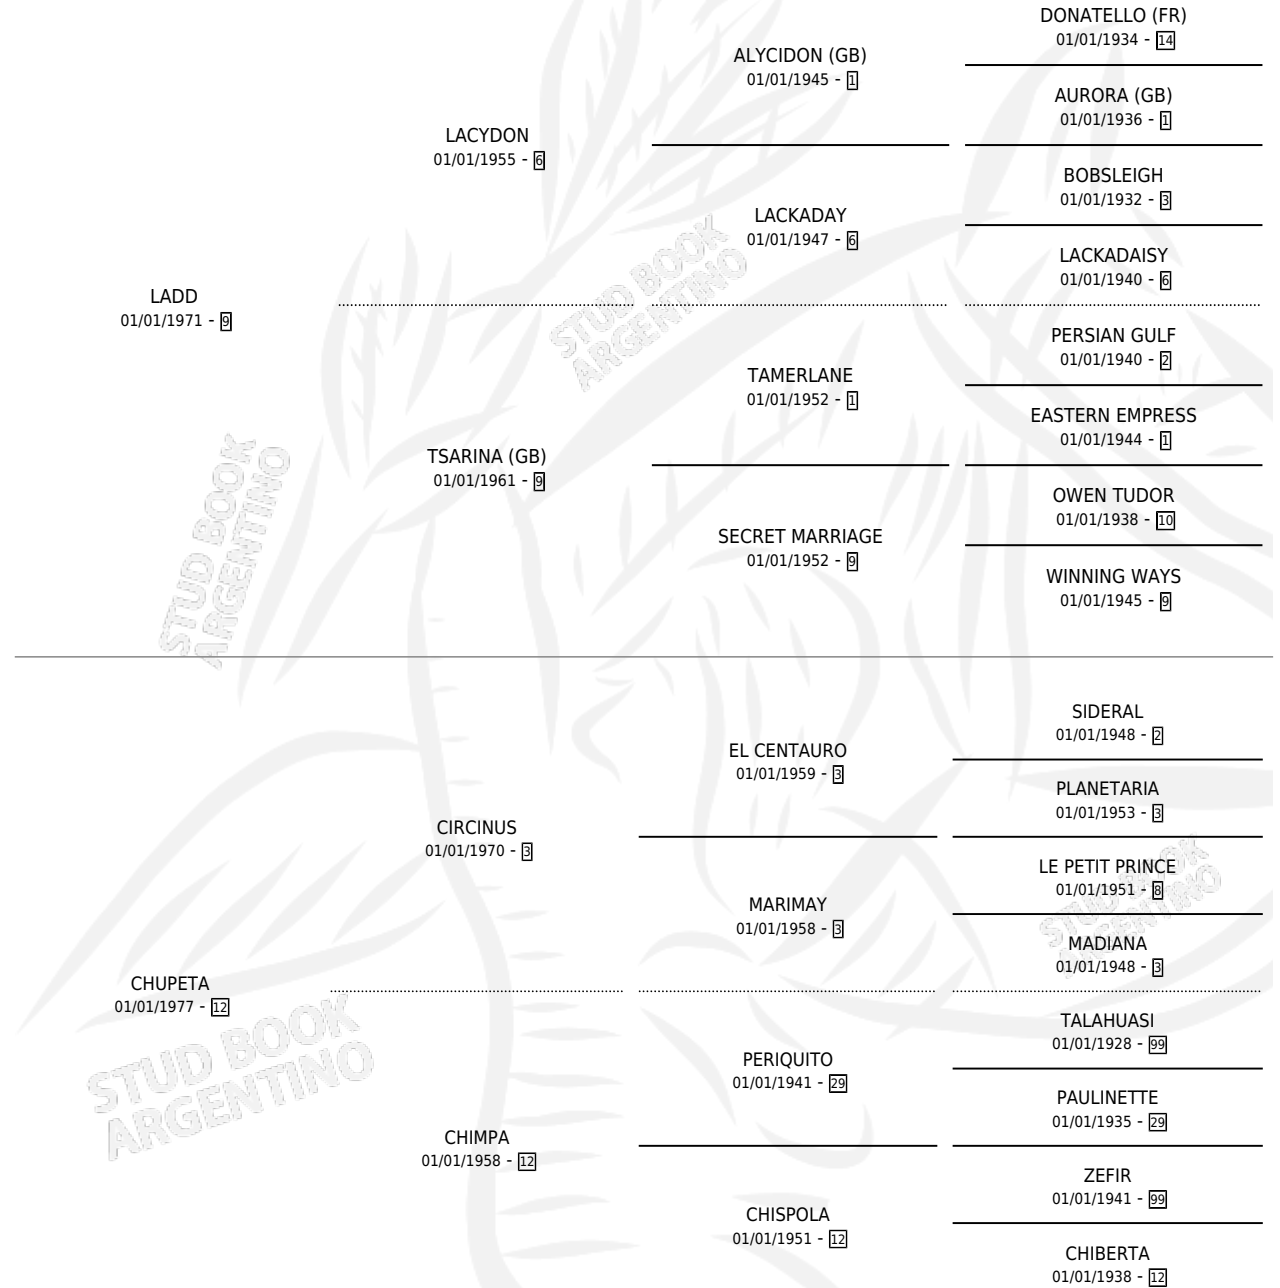

FARREADOR

por LADD y CHUPETA por CIRCINUS

Argentina · Macho · Alazan · SP · 23/11/1986
Familia 12-g · Volumen 32

ESTADO

TIPIFICACIÓN SANGUÍNEA	X
TIPIFICACIÓN POR ADN	X
PASAPORTE	X
IDENTIFICACIÓN POR MICROCHIP	X
REPRODUCTOR	X

Lugar de nacimiento: Ocho de Diciembre

Criador: Sin dato

PEDIGREE