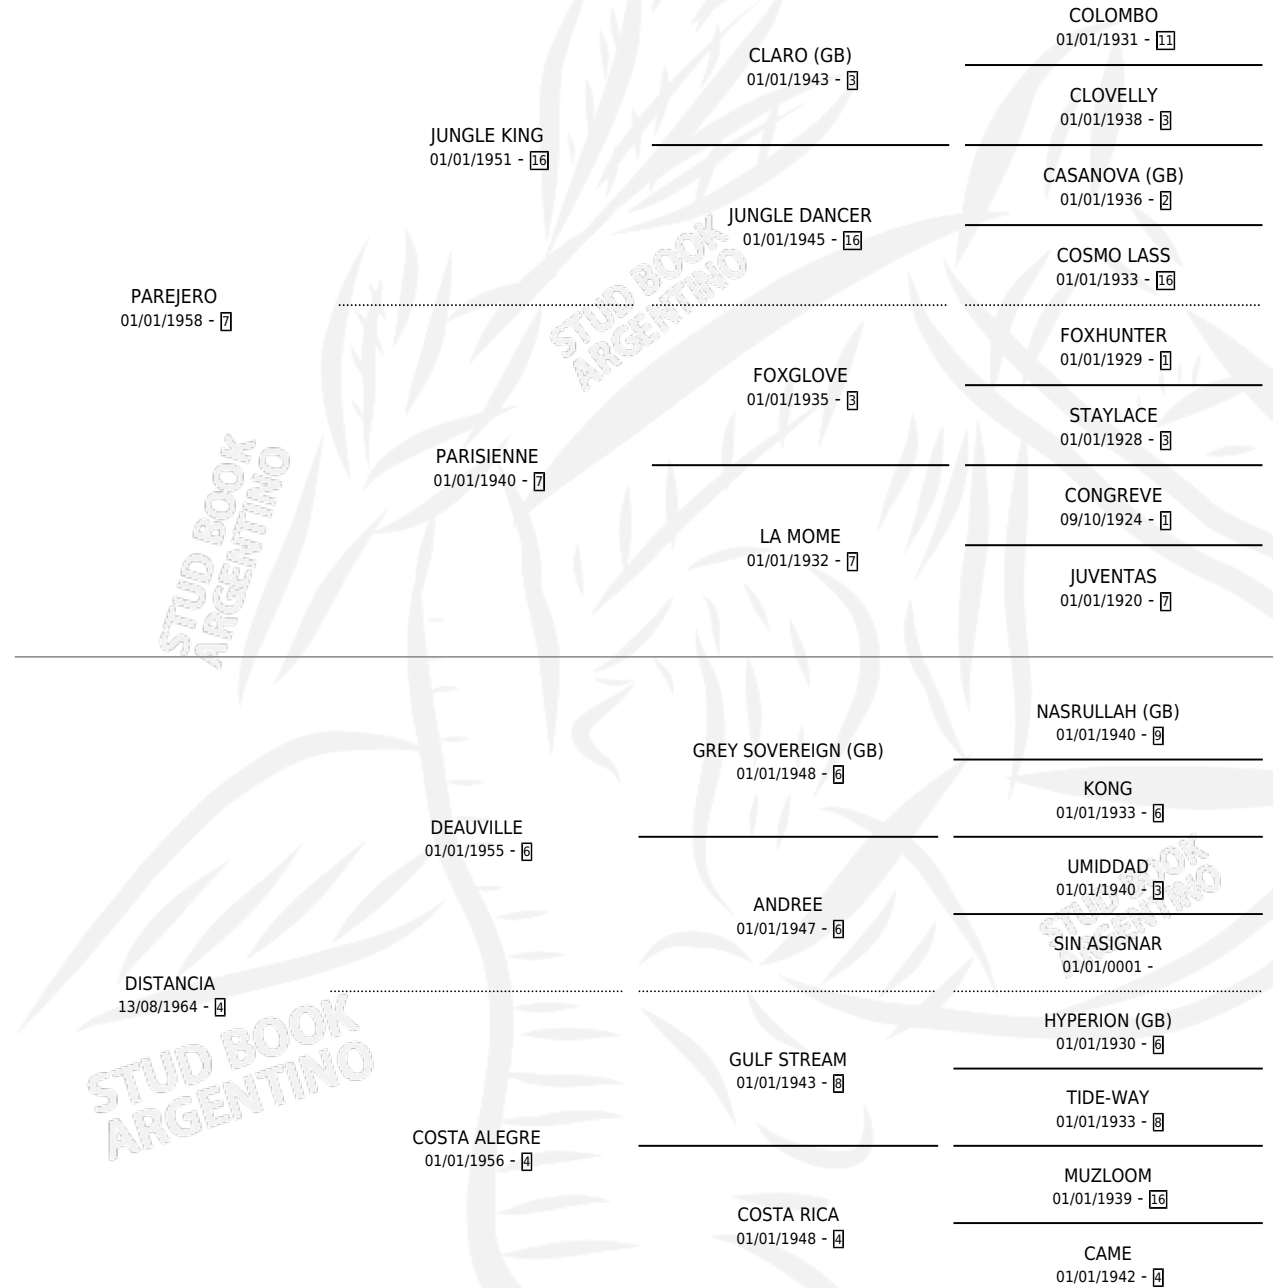

PARAMI

por PAREJERO y DISTANCIA por DEAUVILLE

Argentina · Macho · Zaino Doradillo · SP · 29/09/1969
Familia 4-h · Volumen 27

ESTADO

TIPIFICACIÓN SANGUÍNEA	X
TIPIFICACIÓN POR ADN	X
PASAPORTE	X
IDENTIFICACIÓN POR MICROCHIP	X
REPRODUCTOR	X

Lugar de nacimiento: Campo particular

Criador: Sin dato

PEDIGREE

PARAMI

Datos oficiales del Stud Book Argentino

Documento generado el 06/05/2026

studbook.org.ar