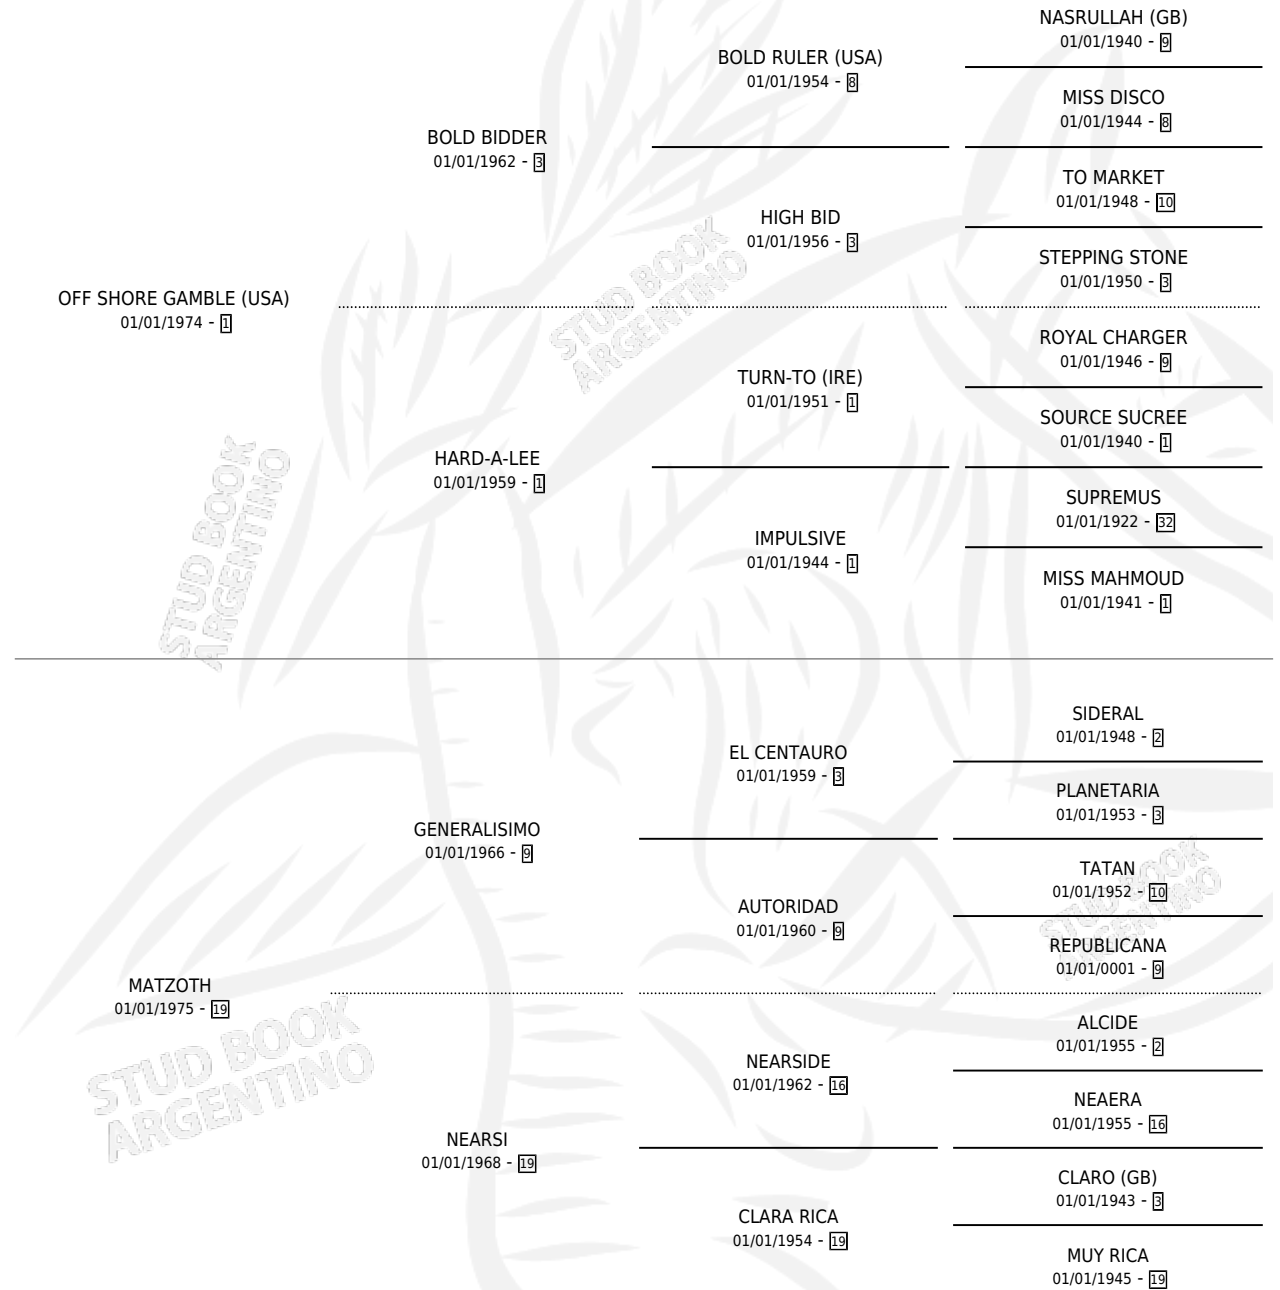

OFFMATI

por **OFF SHORE GAMBLE (USA)** y **MATZOTH** por **GENERALISIMO**

Argentina · Hembra · Zaino · SP · 16/11/1986
Familia 19 · Volumen 32

ESTADO

TIPIFICACIÓN SANGUÍNEA	X
TIPIFICACIÓN POR ADN	X
PASAPORTE	X
IDENTIFICACIÓN POR MICROCHIP	X
REPRODUCTOR	✓

Lugar de nacimiento: El Mateo

Criador: El Mateo

PEDIGREE

S

mientos 0 / Efectividad 0.00%

PADRILLO

PRODUCTO

CRIADOR