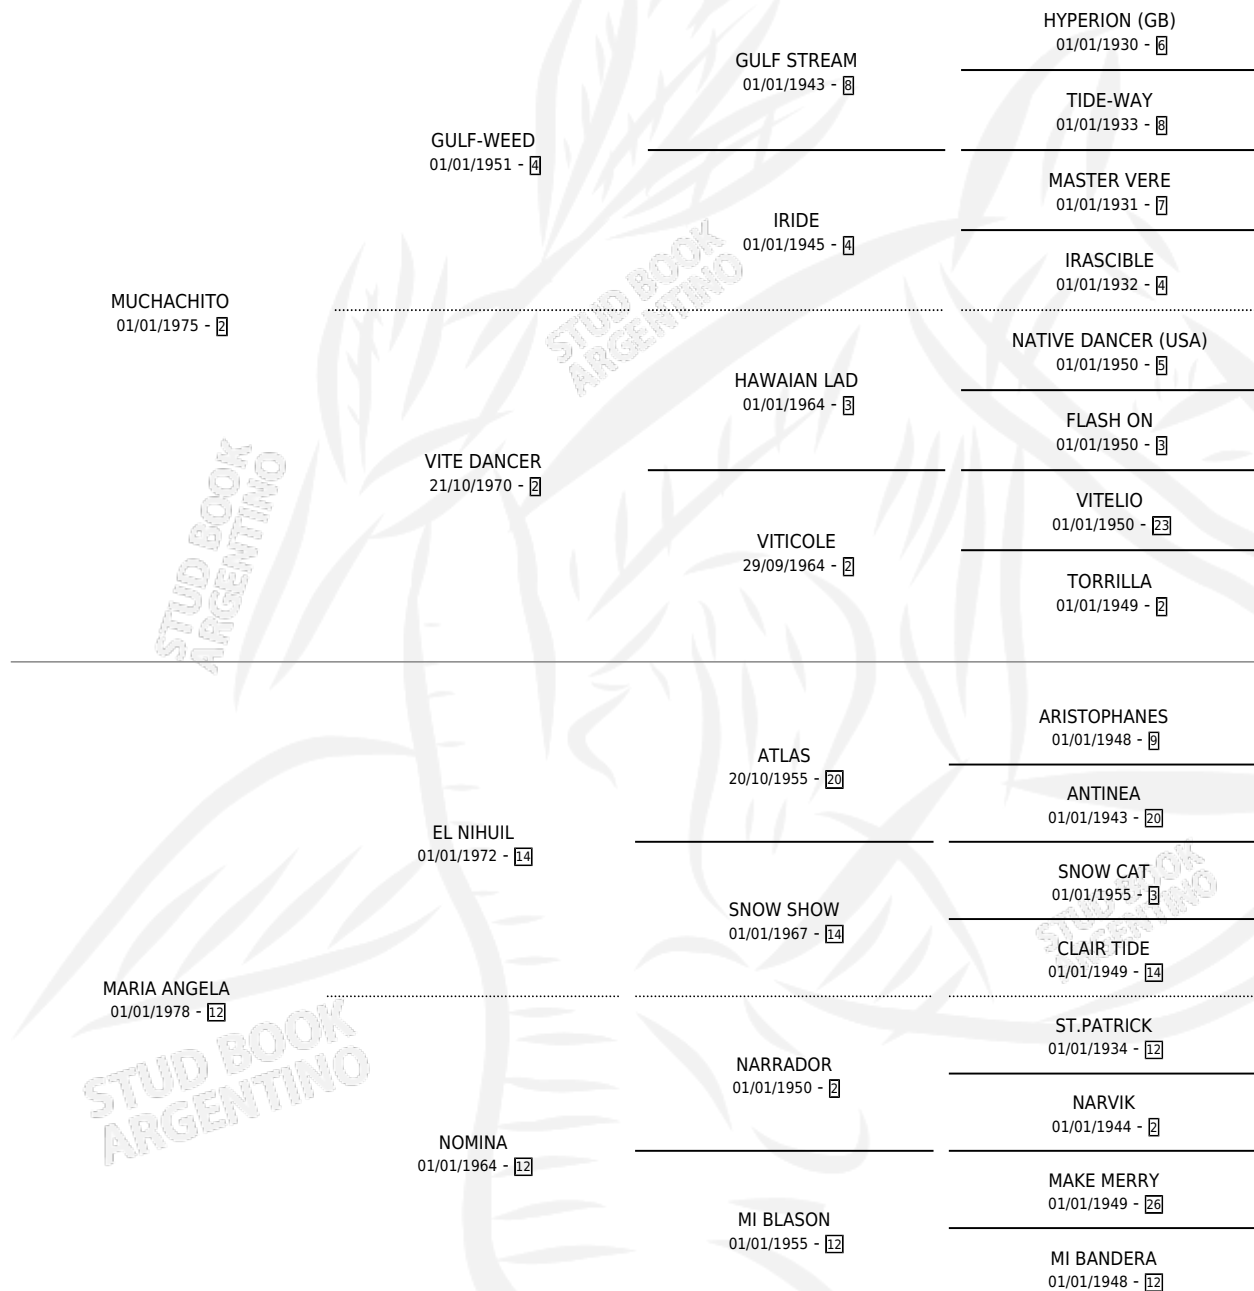

MUDA SOY

por MUCHACHITO y MARIA ANGELA por EL NIHUIL

Argentina · Hembra · Zaino · SP · 18/09/1986
Familia 12 · Volumen 32

ESTADO

TIPIFICACIÓN SANGUÍNEA	X
TIPIFICACIÓN POR ADN	X
PASAPORTE	X
IDENTIFICACIÓN POR MICROCHIP	X
REPRODUCTOR	X

Lugar de nacimiento: Campo particular

Criador: Sin dato

PEDIGREE

MUDA SOY

Datos oficiales del Stud Book Argentino

Documento generado el 05/05/2026

studbook.org.ar