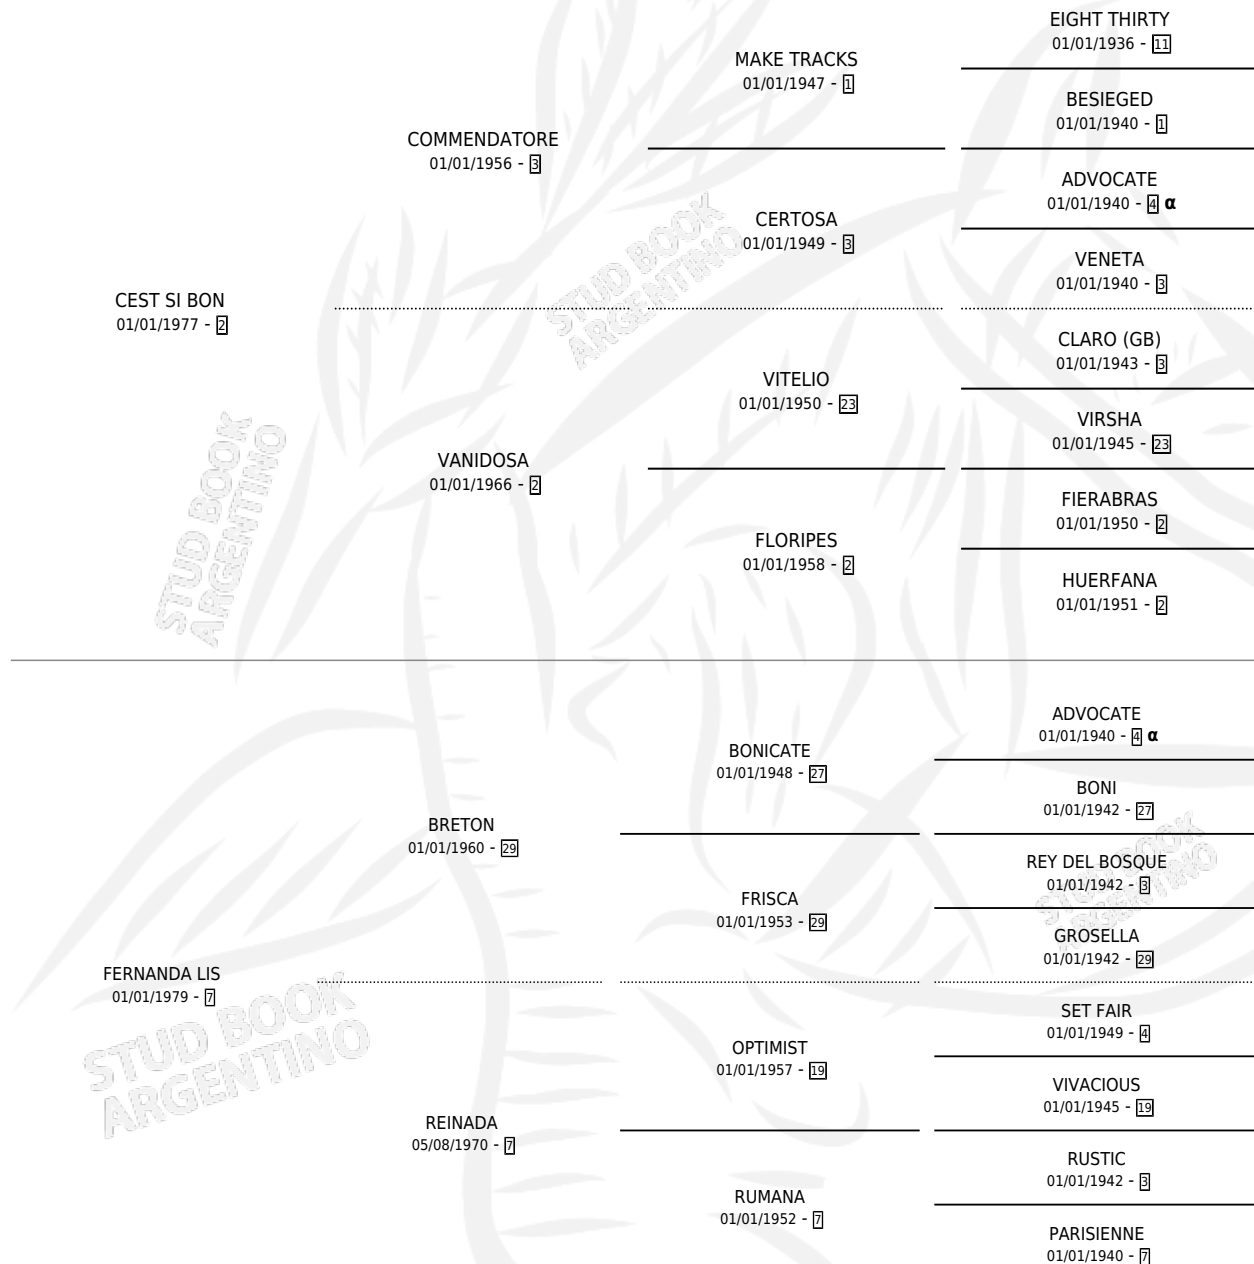

QUE MUÑECA

por CEST SI BON y FERNANDA LIS por BRETON

Argentina · Hembra · Alazan · SP · 28/11/1986
Familia 7 · Volumen 32

ESTADO

TIPIFICACIÓN SANGUÍNEA	X
TIPIFICACIÓN POR ADN	X
PASAPORTE	X
IDENTIFICACIÓN POR MICROCHIP	X
REPRODUCTOR	✓

Lugar de nacimiento: San Luis II

Criador: Sin dato

PEDIGREE

INBREEDING : α

S

mientos 0 / Efectividad 0.00%

PADRILLO	PRODUCTO	CRIADOR	1ER SERVICIO	ÚLTIMO SERVICIO
BIEN COLOMBIANO	∅		30/11/1997	03/12/1997
QUE MUÑECA	∅		12/10/1996	03/11/1996
Datos oficiales del Stud Book Argentino	∅		10/10/1995	12/10/1995
LUNFA	∅		27/10/1993	27/11/1993
studbook.org.ar	∅		22/11/1992	25/11/1992
SUERTE KING	∅		19/11/1990	21/11/1990