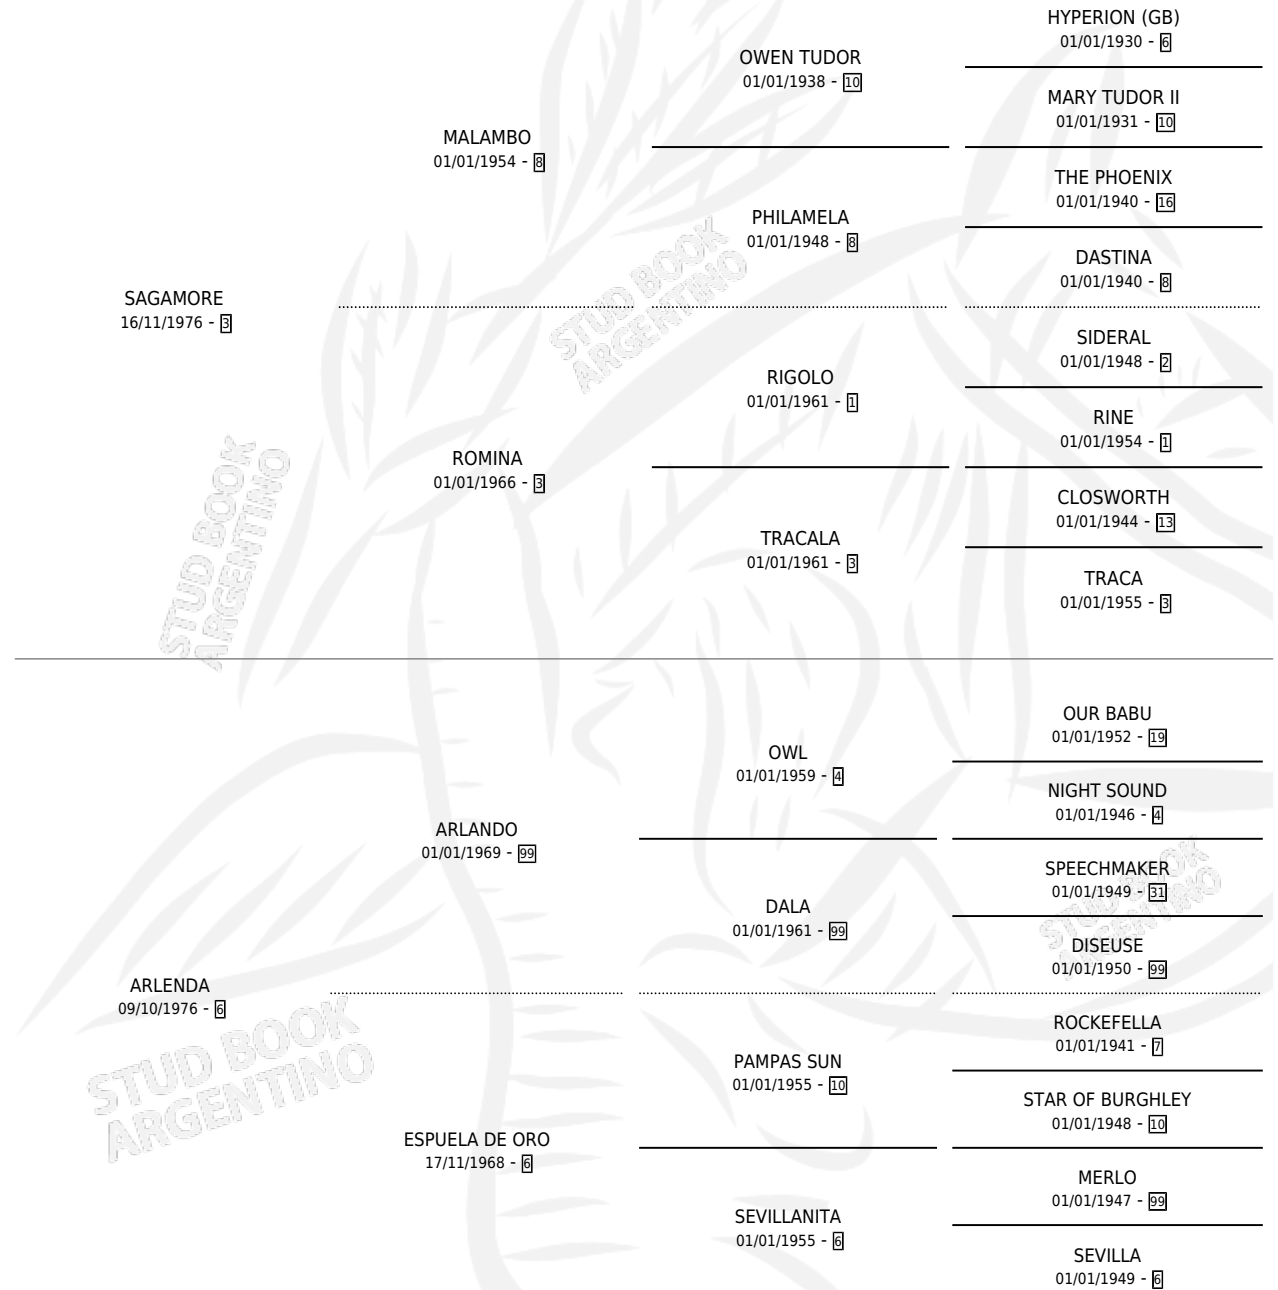

TATOL

por **SAGAMORE** y **ARLEND**A por **ARLANDO**

Argentina · Hembra · Alazan · SP · 18/11/1986
Familia 6-a · Volumen 32

ESTADO

TIPIFICACIÓN SANGUÍNEA	X
TIPIFICACIÓN POR ADN	X
PASAPORTE	X
IDENTIFICACIÓN POR MICROCHIP	X
REPRODUCTOR	X

Lugar de nacimiento: El Pial

Criador: Sin dato

PEDIGREE

TATOL

Datos oficiales del Stud Book Argentino

Documento generado el 03/05/2026

studbook.org.ar