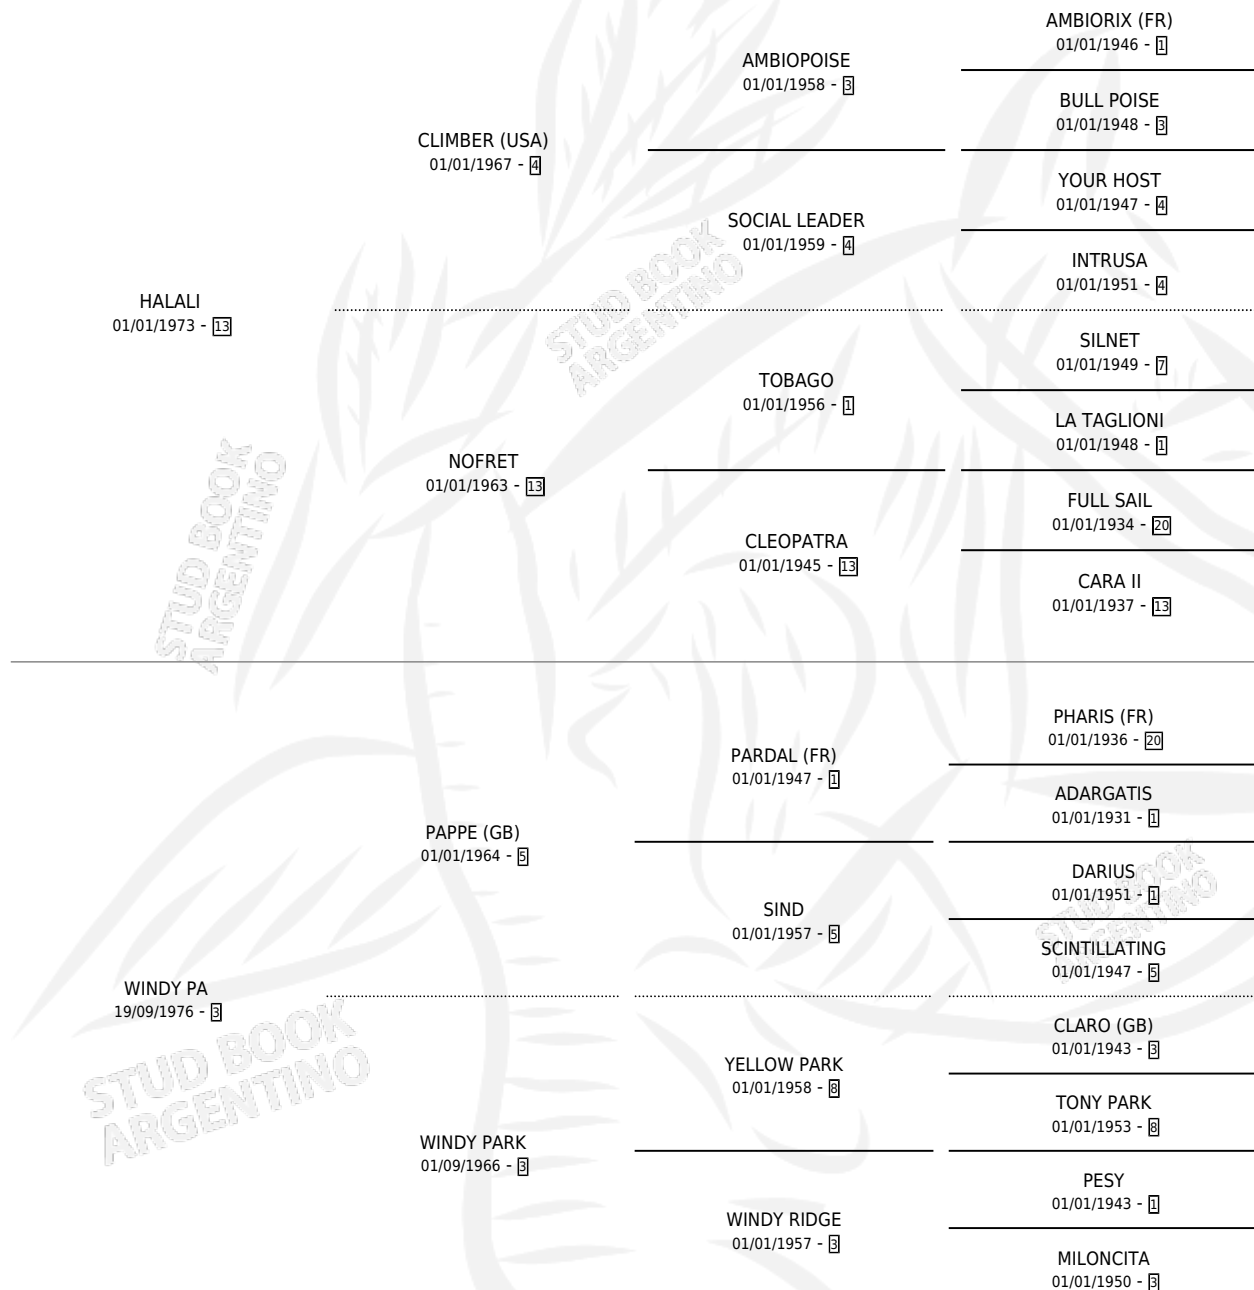

BILOR

por HALALI y WINDY PA por PAPPE (GB)

Argentina · Macho · Zaino · SP · 09/11/1986
Familia 3-i · Volumen 32

ESTADO

TIPIFICACIÓN SANGUÍNEA	X
TIPIFICACIÓN POR ADN	X
PASAPORTE	X
IDENTIFICACIÓN POR MICROCHIP	X
REPRODUCTOR	X

Lugar de nacimiento: Don Arcangel

Criador: Marletta Vito (Sucesion)

PEDIGREE

BILOR

Datos oficiales del Stud Book Argentino

Documento generado el 27/04/2026

studbook.org.ar