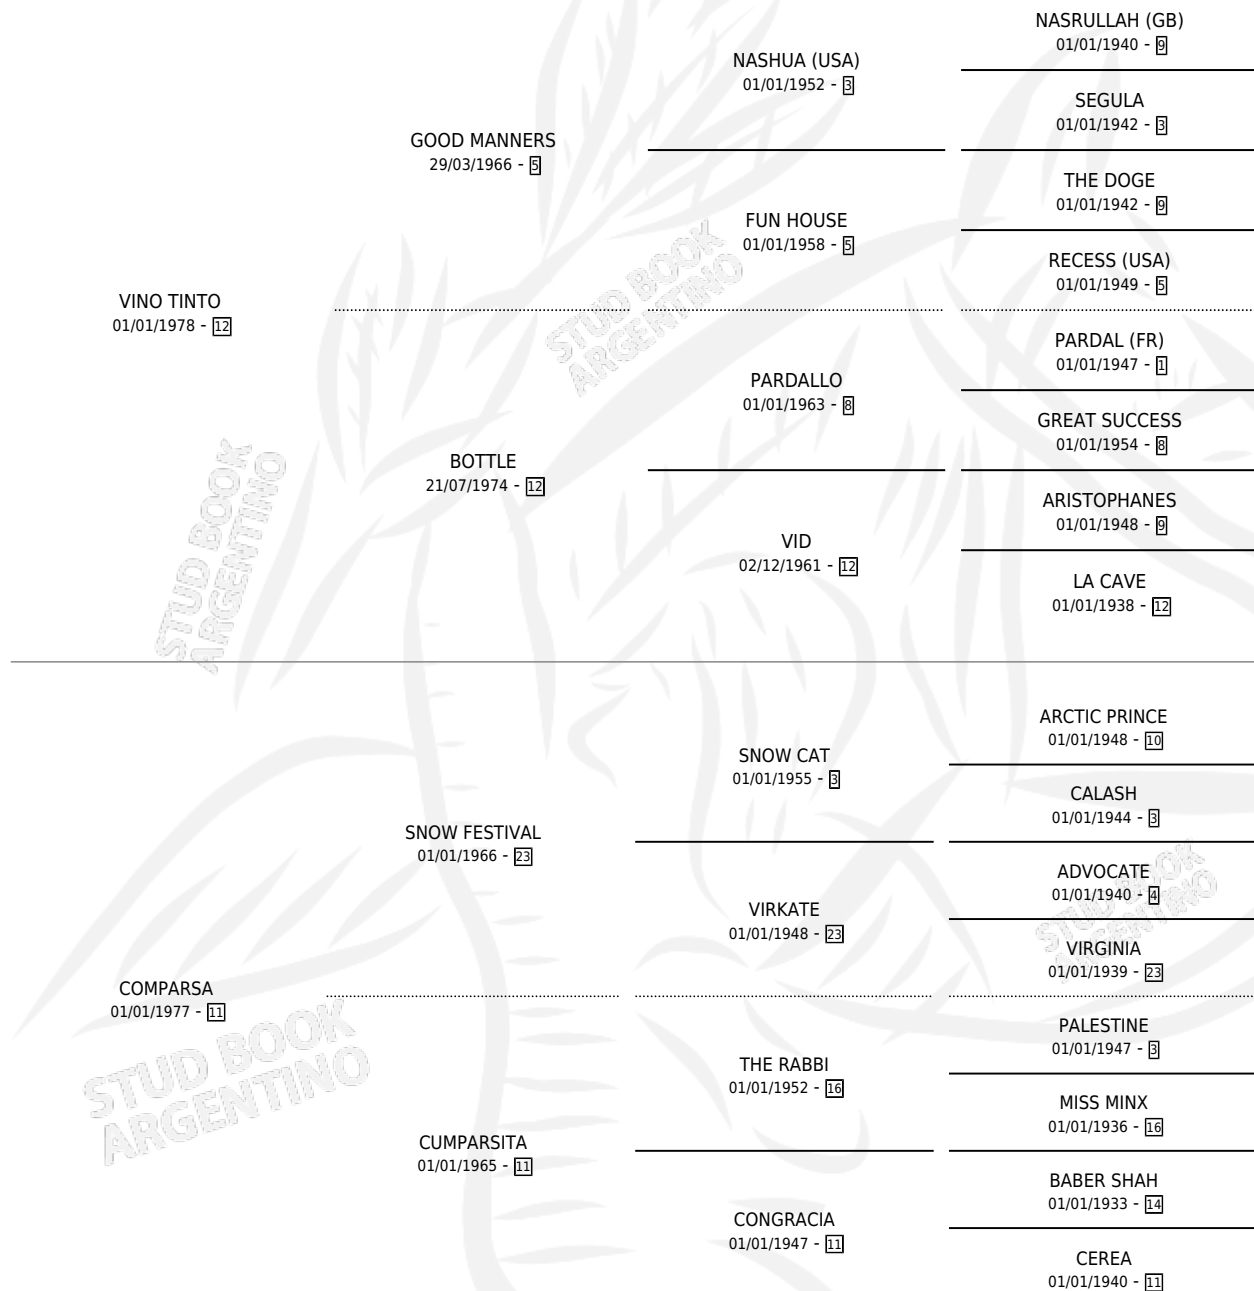

QUE FESTIVA

por VINO TINTO y COMPARSA por SNOW FESTIVAL

Argentina · Hembra · Alazan · SP · 09/11/1986
Familia 11 · Volumen 32

ESTADO

TIPIFICACIÓN SANGUÍNEA	X
TIPIFICACIÓN POR ADN	X
PASAPORTE	X
IDENTIFICACIÓN POR MICROCHIP	X
REPRODUCTOR	X

Lugar de nacimiento: Quehue

Criador: Sin dato

PEDIGREE

CAMPAÑA

Solo carreras oficiales de Argentina

POR EDAD

EDAD	CC	1°	2°	3°	4°	5°	NP	CLC	CLG	CLCG1	CLGG1	IMPORTE	GANANCIA / CC
4 AÑOS	2	0	0	0	0	0	2	0	0	0	0	\$0	\$0
TOTALES	2	0	0	0	0	0	2	0	0	0	0	\$0	\$0
%		0.0%	0.0%	0.0%	0.0%	0.0%	100%	0.0%	0.0%	0.0%	0.0%		