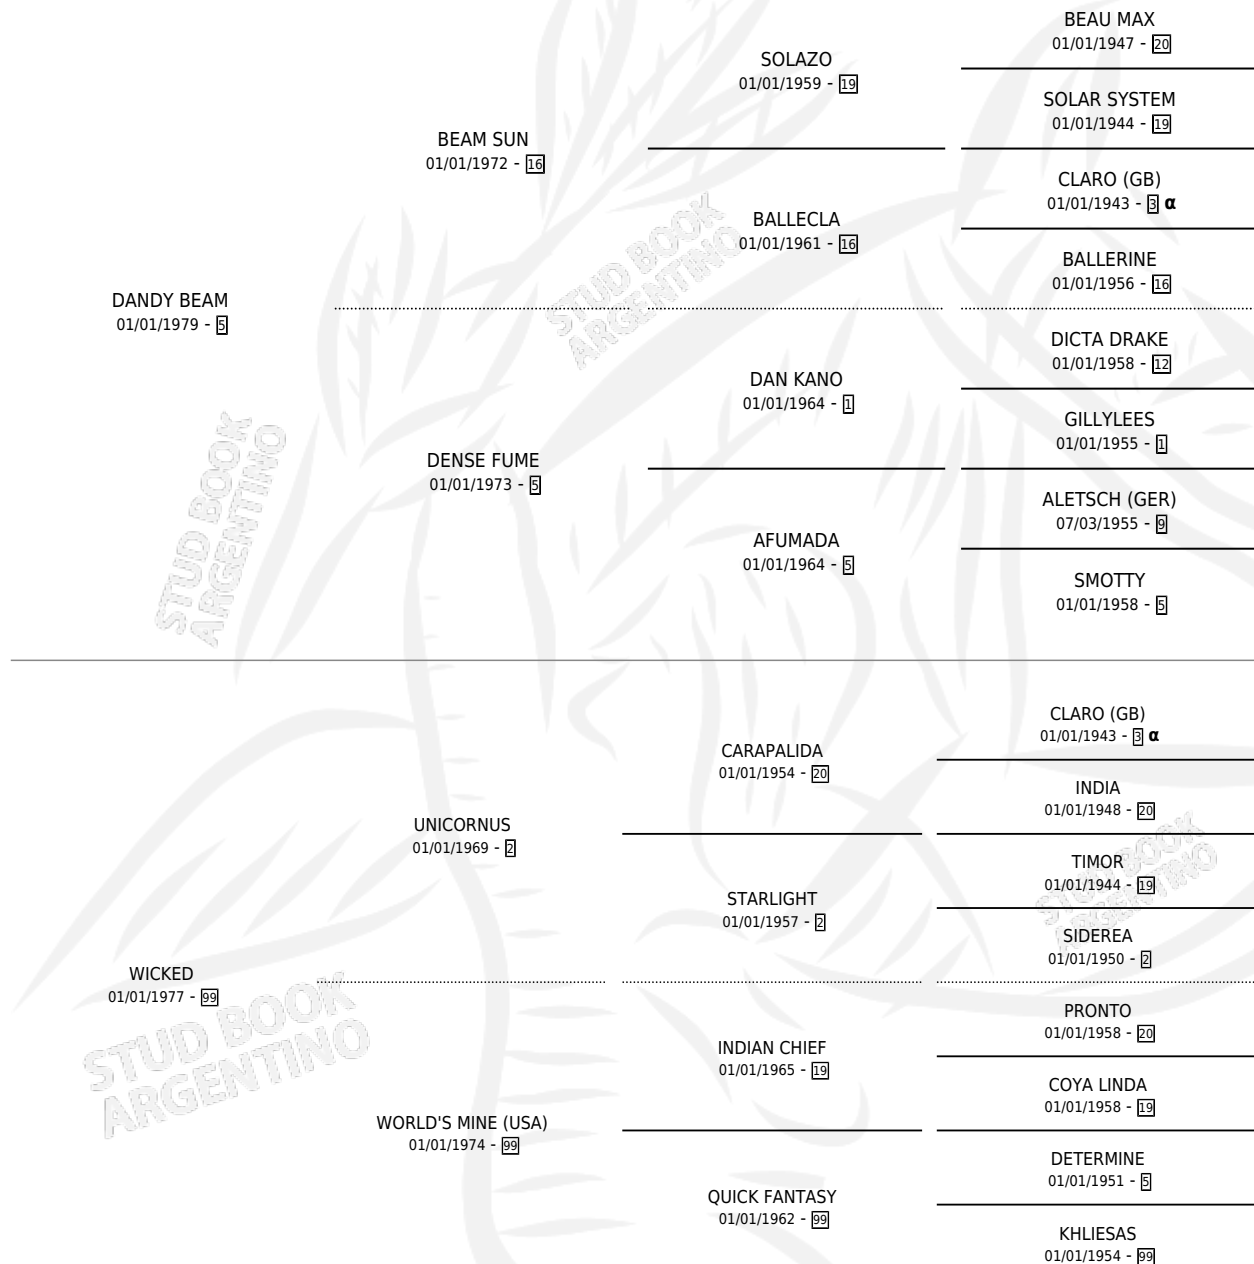

LADY WICKED

por **DANDY BEAM** y **WICKED** por **UNICORNUS**

Argentina · Hembra · Alazan Tostado · SP · 20/11/1986
Familia 99 · Volumen 32

ESTADO

TIPIFICACIÓN SANGUÍNEA	X
TIPIFICACIÓN POR ADN	X
PASAPORTE	X
IDENTIFICACIÓN POR MICROCHIP	X
REPRODUCTOR	✓

Lugar de nacimiento: Los Churrinches

Criador: Mari Javi

PEDIGREE

INBREEDING : α

CAMPAÑA

Solo carreras oficiales de Argentina

POR EDAD

EDAD	CC	1°	2°	3°	4°	5°	NP	CLC	CLG	CLCG1	CLGG1	IMPORTE	GANANCIA / CC
4 AÑOS	2	0	0	0	0	0	2	0	0	0	0	\$0	\$0
5 AÑOS	8	0	0	1	0	0	7	0	0	0	0	\$0	\$0
TOTALES	10	0	0	1	0	0	9	0	0	0	0	\$0	\$0
%		0.0%	0.0%	10.0%	0.0%	0.0%	90.0%	0.0%	0.0%	0.0%	0.0%		

Placés en La Plata en 10 carreras disputadas.

POR DISTANCIA

HIPODROMO	CC	1°	2°	3°	4°	5°	NP	CLC	CLG	CLCG1	CLGG1	IMPORTE
LA PLATA	10	0	0	1	0	0	9	0	0	0	0	\$0
1200 MTS	2	0	0	0	0	0	2	0	0	0	0	\$0
1000 MTS	5	0	0	1	0	0	4	0	0	0	0	\$0
1100 MTS	3	0	0	0	0	0	3	0	0	0	0	\$0