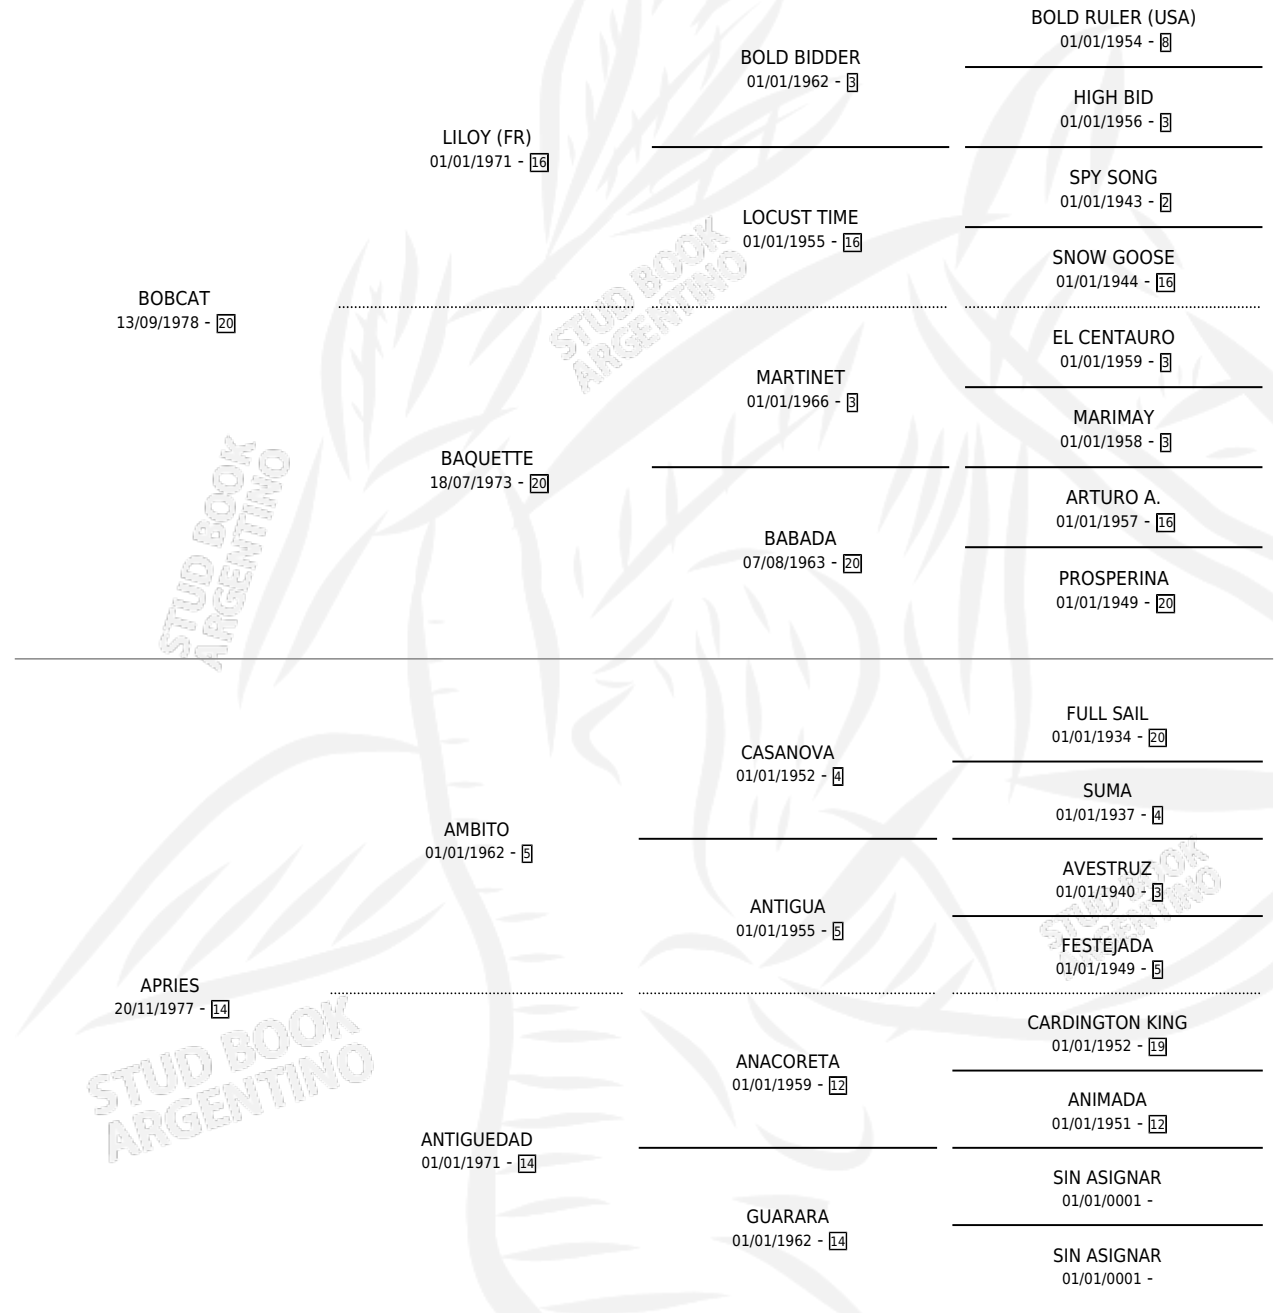

CHIVY

por **BOBCAT** y **APRIES** por **AMBITO**

Argentina · Macho · Alazan · SP · 24/11/1986
Familia 14 · Volumen 32

ESTADO

TIPIFICACIÓN SANGUÍNEA	X
TIPIFICACIÓN POR ADN	X
PASAPORTE	X
IDENTIFICACIÓN POR MICROCHIP	X
REPRODUCTOR	X

Lugar de nacimiento: Tierra Nuestra

Criador: Tierra Nuestra

PEDIGREE

CHIVY

Datos oficiales del Stud Book Argentino

Documento generado el 04/05/2026

studbook.org.ar