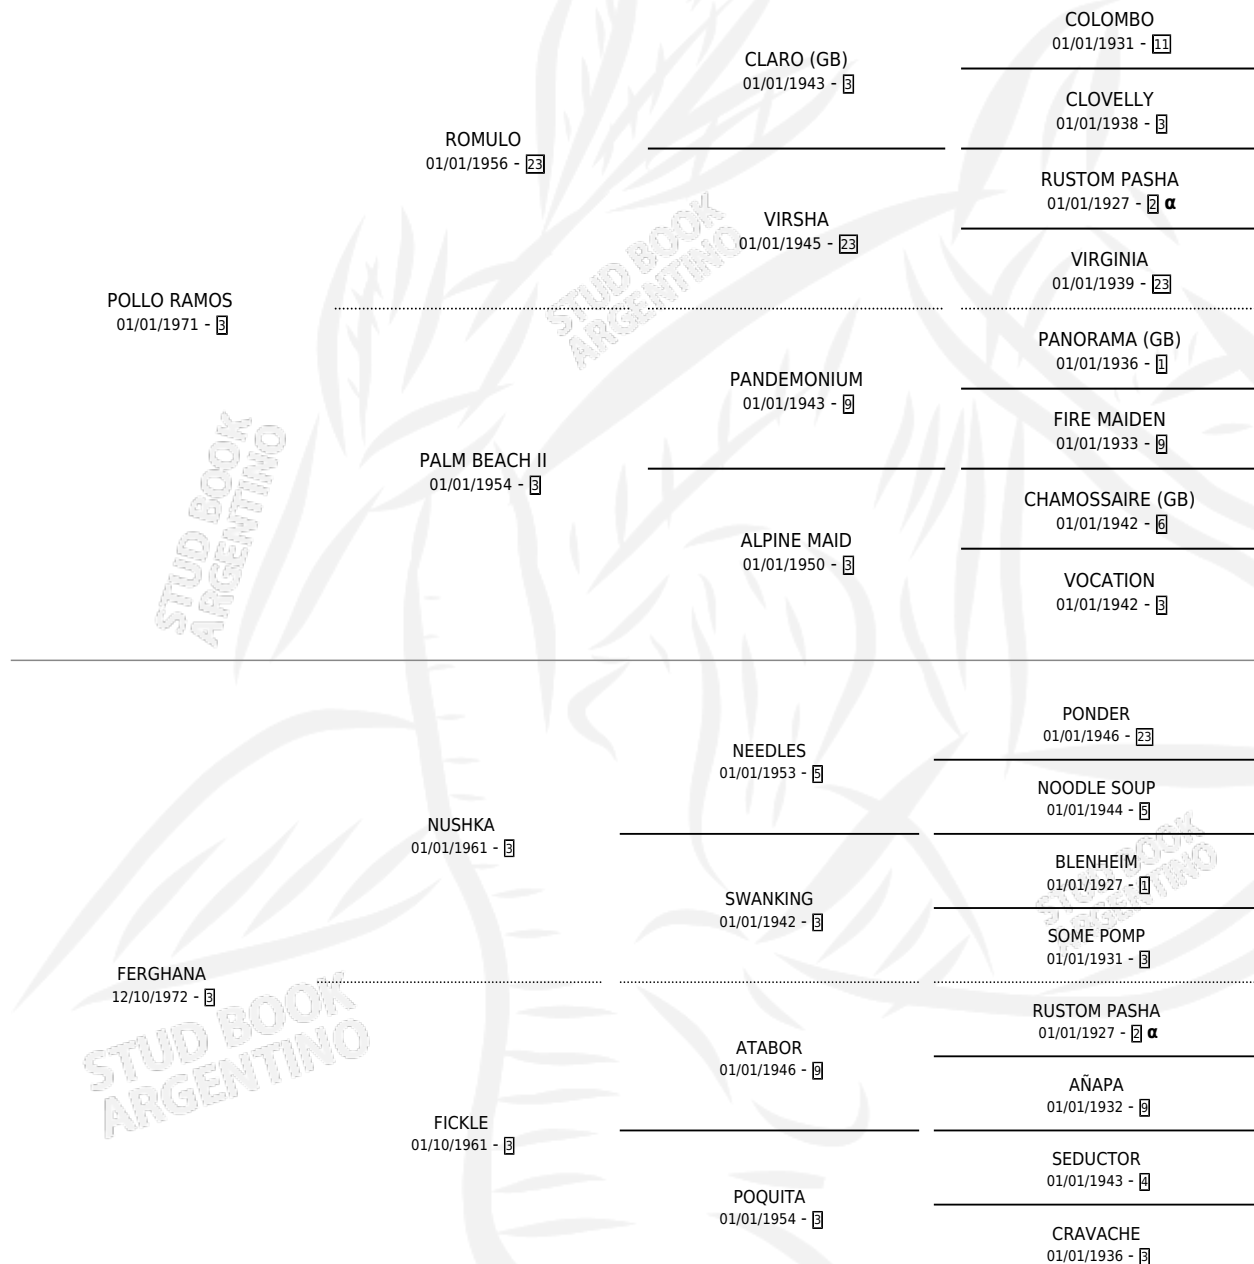

POLLA FERGHANA

por POLLO RAMOS y FERGHANA por NUSHKA

Argentina · Hembra · Zaino · SP · 02/12/1986
Familia 3-n · Volumen 32

ESTADO

TIPIFICACIÓN SANGUÍNEA	✓
TIPIFICACIÓN POR ADN	✓
PASAPORTE	X
IDENTIFICACIÓN POR MICROCHIP	X
REPRODUCTOR	✓

Lugar de nacimiento: El Tropol

Criador: Sin dato

~

HIJOS

	MACHOS	HEMBRAS
5 NACIERON	2	3
SIN ACTUACIONES		

PEDIGREE

INBREEDING : α

CAMPAÑA

Solo carreras oficiales de Argentina

POR EDAD

EDAD	CC	1°	2°	3°	4°	5°	NP	CLC	CLG	CLCG1	CLGG1	IMPORTE	GANANCIA / CC
7 AÑOS	3	0	0	2	0	0	1	0	0	0	0	\$0	\$0
TOTALES	3	0	0	2	0	0	1	0	0	0	0	\$0	\$0
%		0.0%	0.0%	66.7%	0.0%	0.0%	33.3%	0.0%	0.0%	0.0%	0.0%		