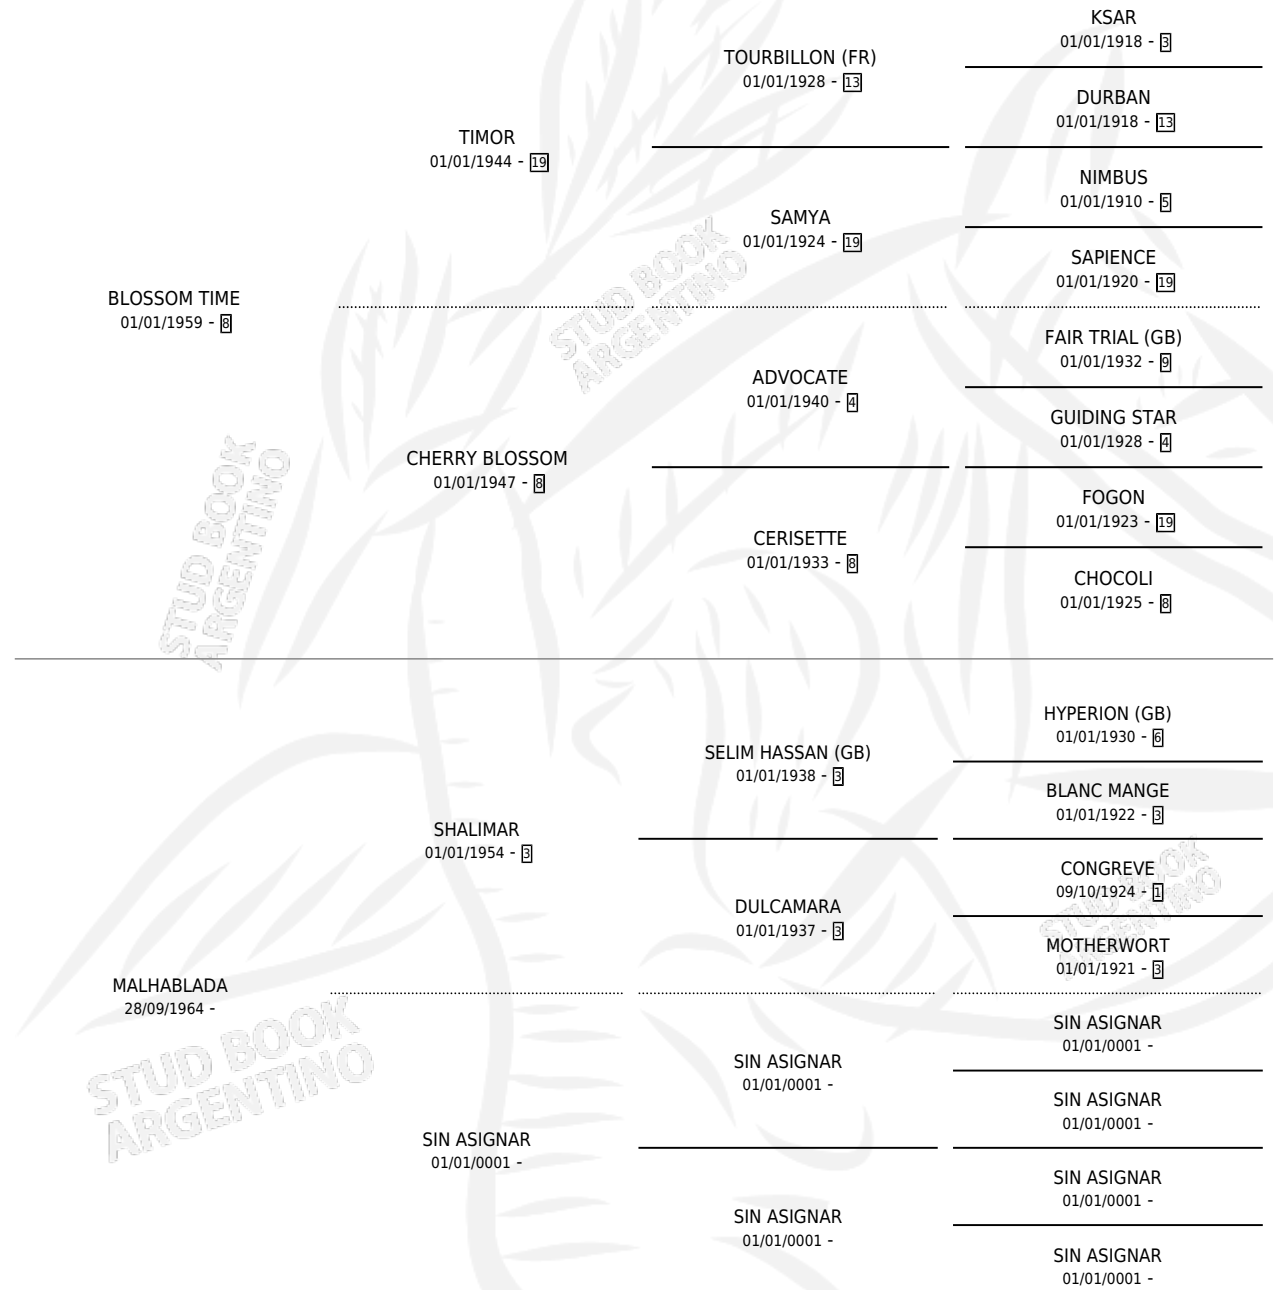

COMPADRADA

por **BLOSSOM TIME** y **MALHABLADA** por **SHALIMAR**

Argentina · Hembra · Alazan · SP · 11/10/1969
Familia · Volumen 27

ESTADO

TIPIFICACIÓN SANGUÍNEA	X
TIPIFICACIÓN POR ADN	X
PASAPORTE	X
IDENTIFICACIÓN POR MICROCHIP	X
REPRODUCTOR	X

Lugar de nacimiento: Campo particular

Criador: Sin dato

PEDIGREE

COMPADRADA

Datos oficiales del Stud Book Argentino

Documento generado el 10/06/2026

studbook.org.ar