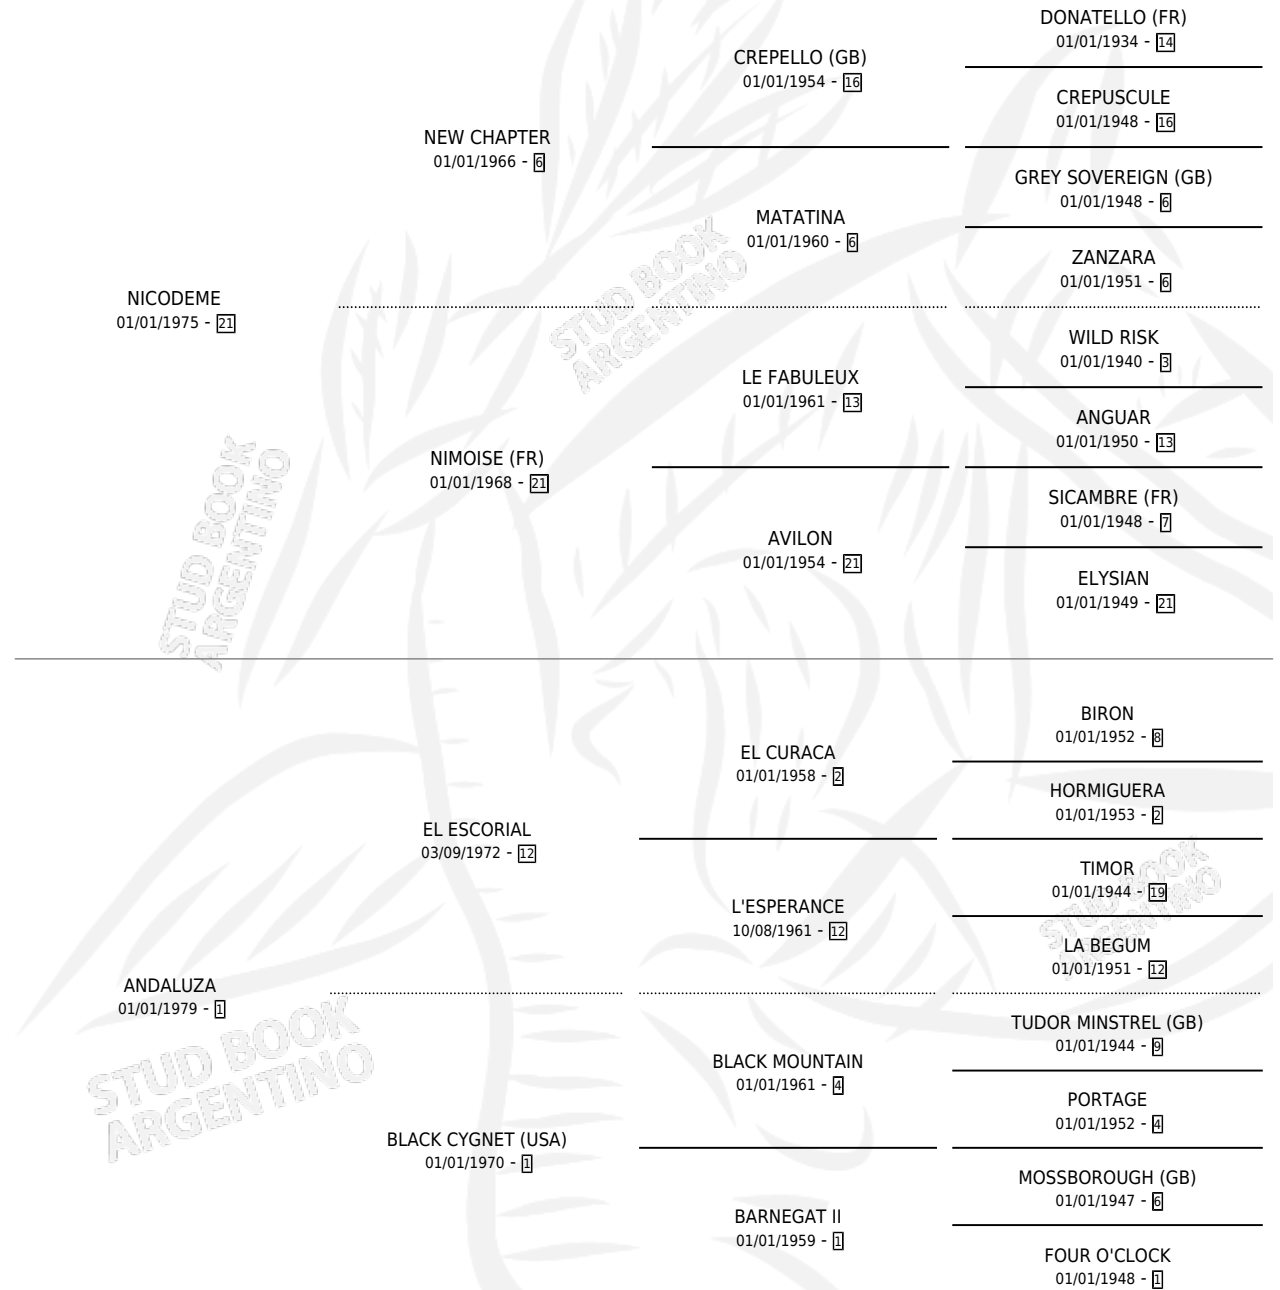

KEN PRINTER

por NICODEME y ANDALUZA por EL ESCORIAL

Argentina · Macho · Alazan Tostado · SP · 12/11/1986
Familia 1-n · Volumen 32

ESTADO

TIPIFICACIÓN SANGUÍNEA	X
TIPIFICACIÓN POR ADN	X
PASAPORTE	X
IDENTIFICACIÓN POR MICROCHIP	X
REPRODUCTOR	X

Lugar de nacimiento: Sudafrica

Criador: Sin dato

PEDIGREE