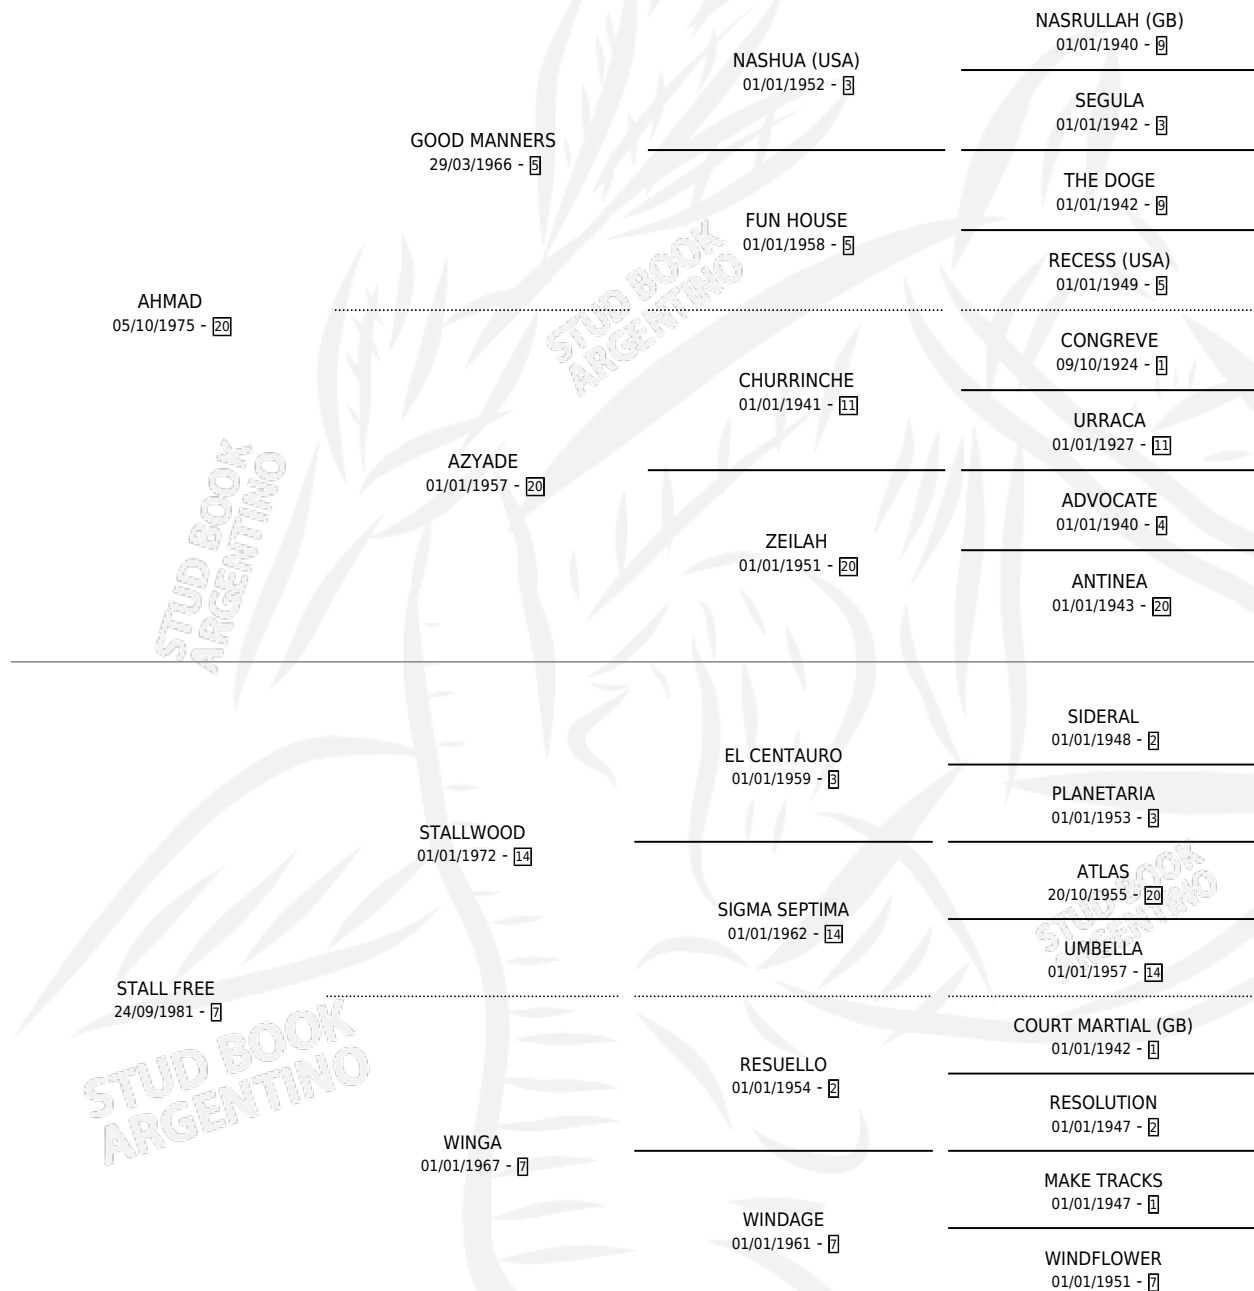

EL MELANCOLICO

por AHMAD y STALL FREE por STALLWOOD

Argentina · Macho · Zaino · SP · 01/11/1986
Familia 7 · Volumen 32

ESTADO

TIPIFICACIÓN SANGUÍNEA	X
TIPIFICACIÓN POR ADN	X
PASAPORTE	X
IDENTIFICACIÓN POR MICROCHIP	X
REPRODUCTOR	X

Lugar de nacimiento: Rincon de Luna

Criador: Sin dato

PEDIGREE

CAMPAÑA

Solo carreras oficiales de Argentina

POR EDAD

EDAD	CC	1°	2°	3°	4°	5°	NP	CLC	CLG	CLCG1	CLGG1	IMPORTE	GANANCIA / CC
3 AÑOS	4	0	0	0	0	1	3	0	0	0	0	\$0	\$0
4 AÑOS	10	1	1	2	0	2	4	0	0	0	0	\$0	\$0
TOTALES	14	1	1	2	0	3	7	0	0	0	0	\$0	\$0
%		7.1%	7.1%	14.3%	0.0%	21.4%	50.0%	0.0%	0.0%	0.0%	0.0%		