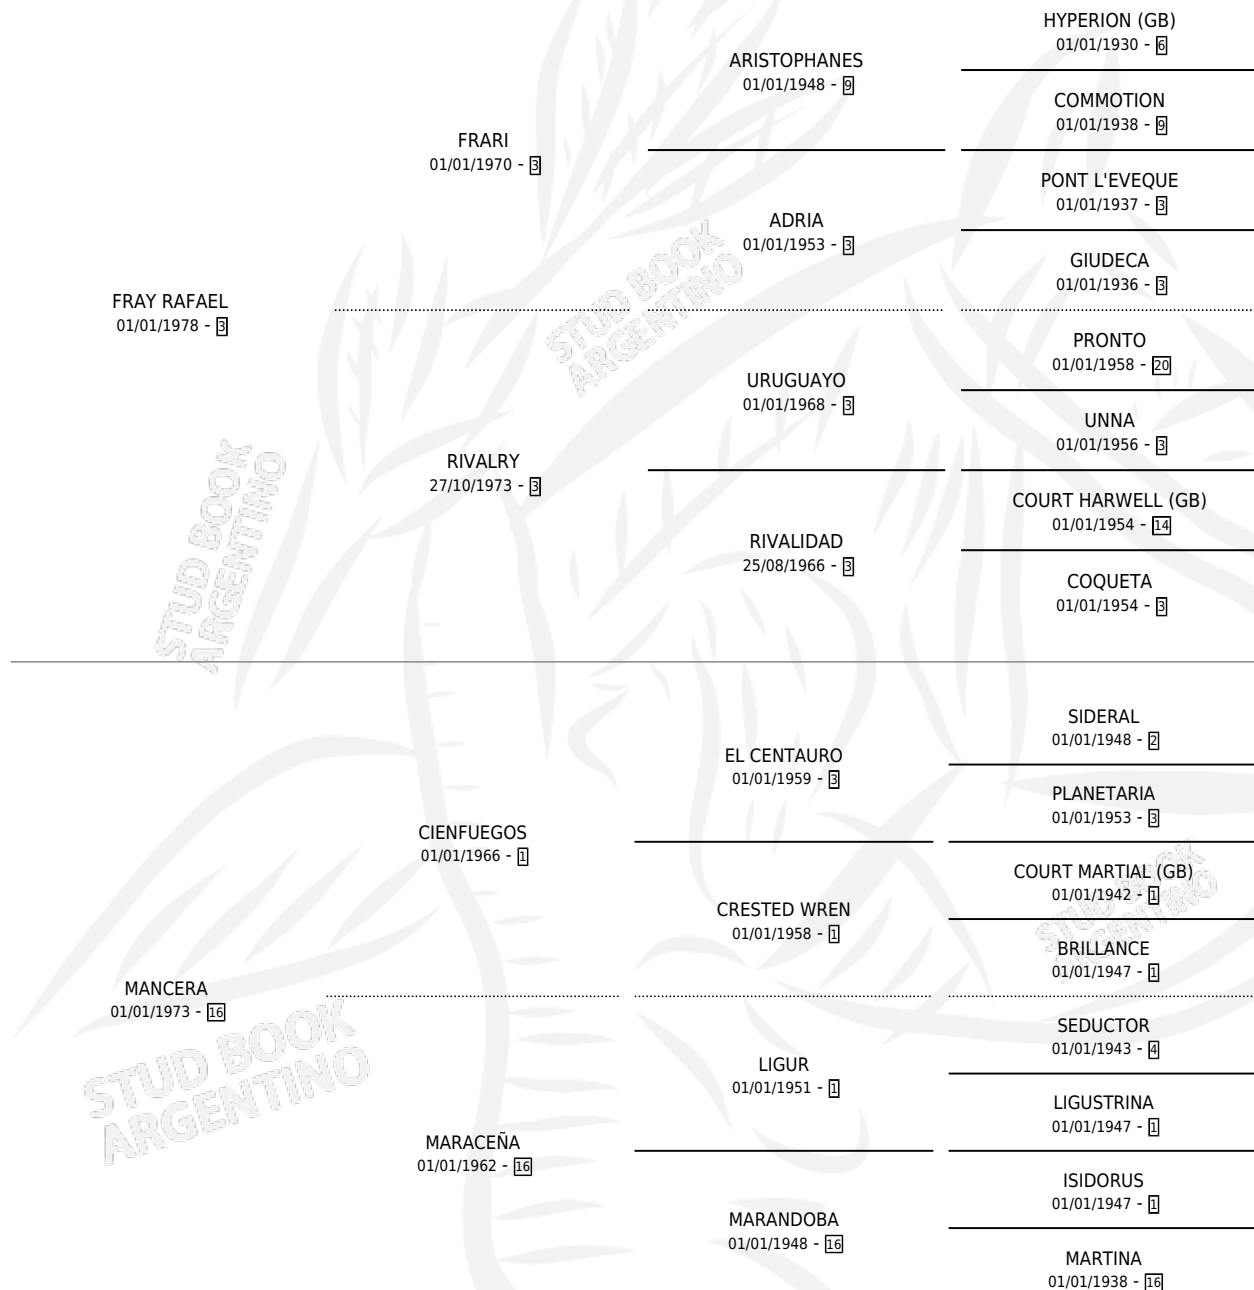

MISS CACHARI

por FRAY RAFAEL y MANCERA por CIENFUEGOS

Argentina · Hembra · Zaino · SP · 19/11/1986
Familia 16 · Volumen 32

ESTADO

TIPIFICACIÓN SANGUÍNEA	✓
TIPIFICACIÓN POR ADN	X
PASAPORTE	X
IDENTIFICACIÓN POR MICROCHIP	X
REPRODUCTOR	✓

Lugar de nacimiento: Guerman

Criador: Sin dato

PEDIGREE

CAMPAÑA

Solo carreras oficiales de Argentina

POR EDAD

EDAD	CC	1°	2°	3°	4°	5°	NP	CLC	CLG	CLCG1	CLGG1	IMPORTE	GANANCIA / CC
5 AÑOS	15	1	1	2	3	3	5	0	0	0	0	\$0	\$0
TOTALES	15	1	1	2	3	3	5	0	0	0	0	\$0	\$0
%		6.7%	6.7%	13.3%	20.0%	20.0%	33.3%	0.0%	0.0%	0.0%	0.0%		