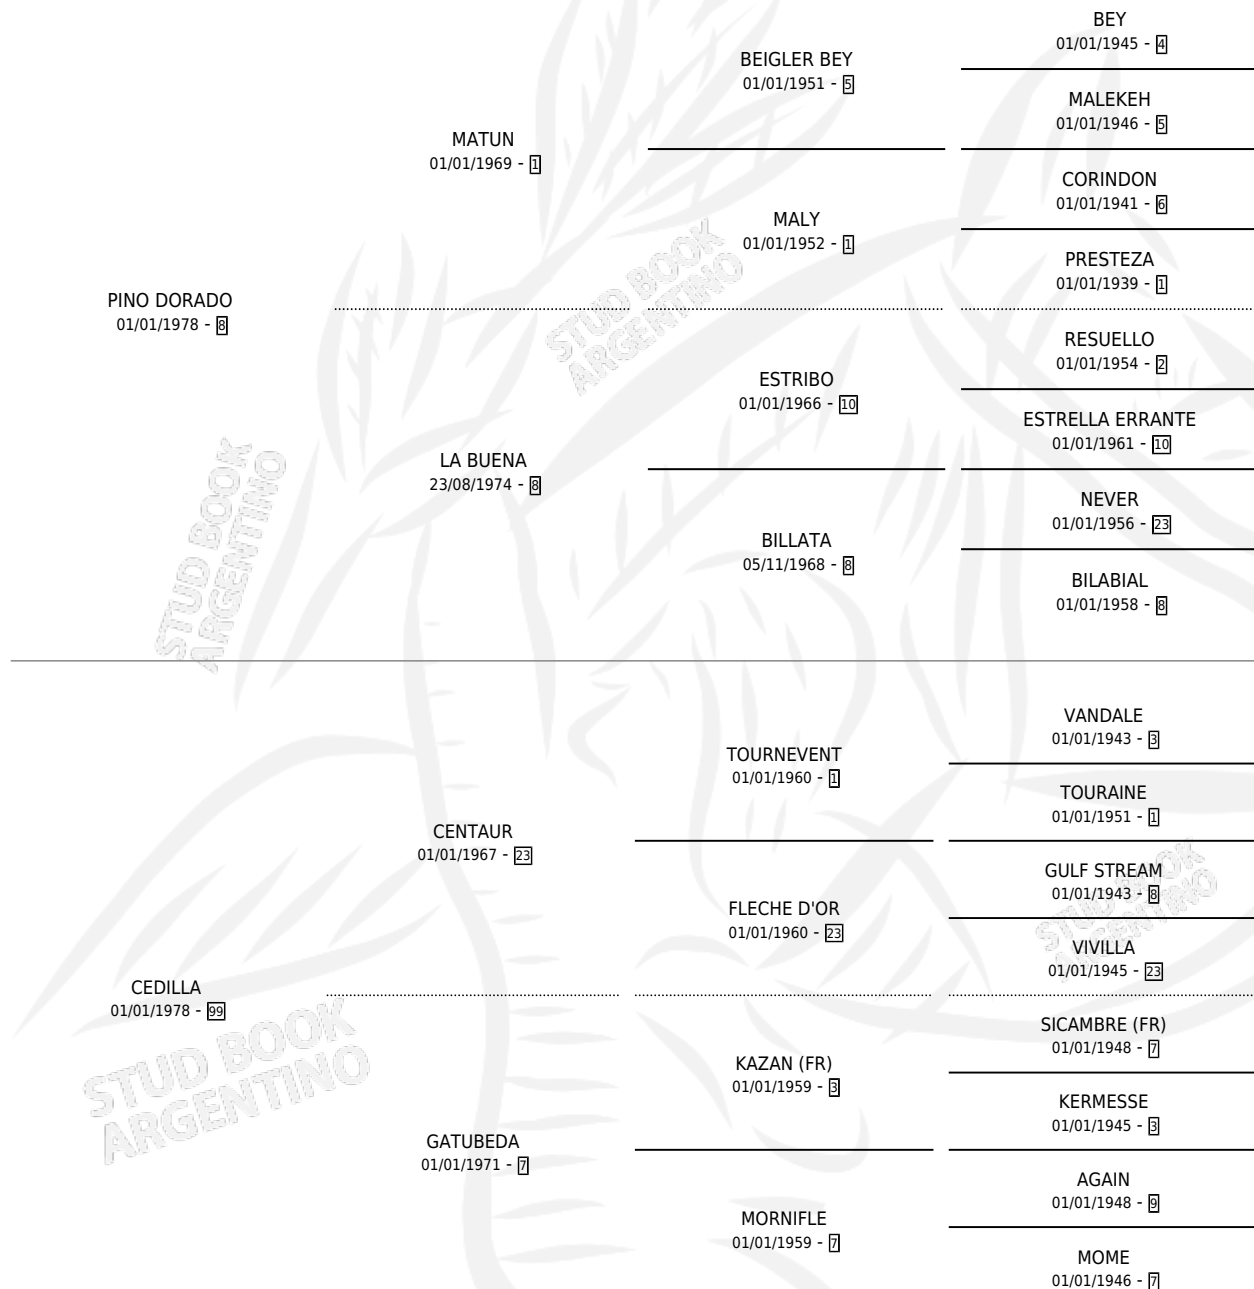

LA MALOJA

por PINO DORADO y CEDILLA por CENTAUR

Argentina · Hembra · Zaino · SP · 04/12/1986
Familia 99 · Volumen 32

ESTADO

TIPIFICACIÓN SANGUÍNEA	✓
TIPIFICACIÓN POR ADN	X
PASAPORTE	X
IDENTIFICACIÓN POR MICROCHIP	X
REPRODUCTOR	✓

Lugar de nacimiento: Alto Grande

Criador: Sin dato

~

HIJOS

	MACHOS	HEMBRAS
1 NACIERON	0	1

SIN ACTUACIONES

PEDIGREE

S

mientos **1** / Efectividad **100%**

PADRILLO

PRODUCTO

CRIADOR

1ER SERVICIO

ÚLTIMO SERVICIO

PARROT

PA LOJA (H Z, 26/12/1990)

SIN DATO

27/12/1989

29/12/1989

LA MALOJA

Datos oficiales del Stud Book Argentino

Documento generado el 11/06/2026

studbook.org.ar