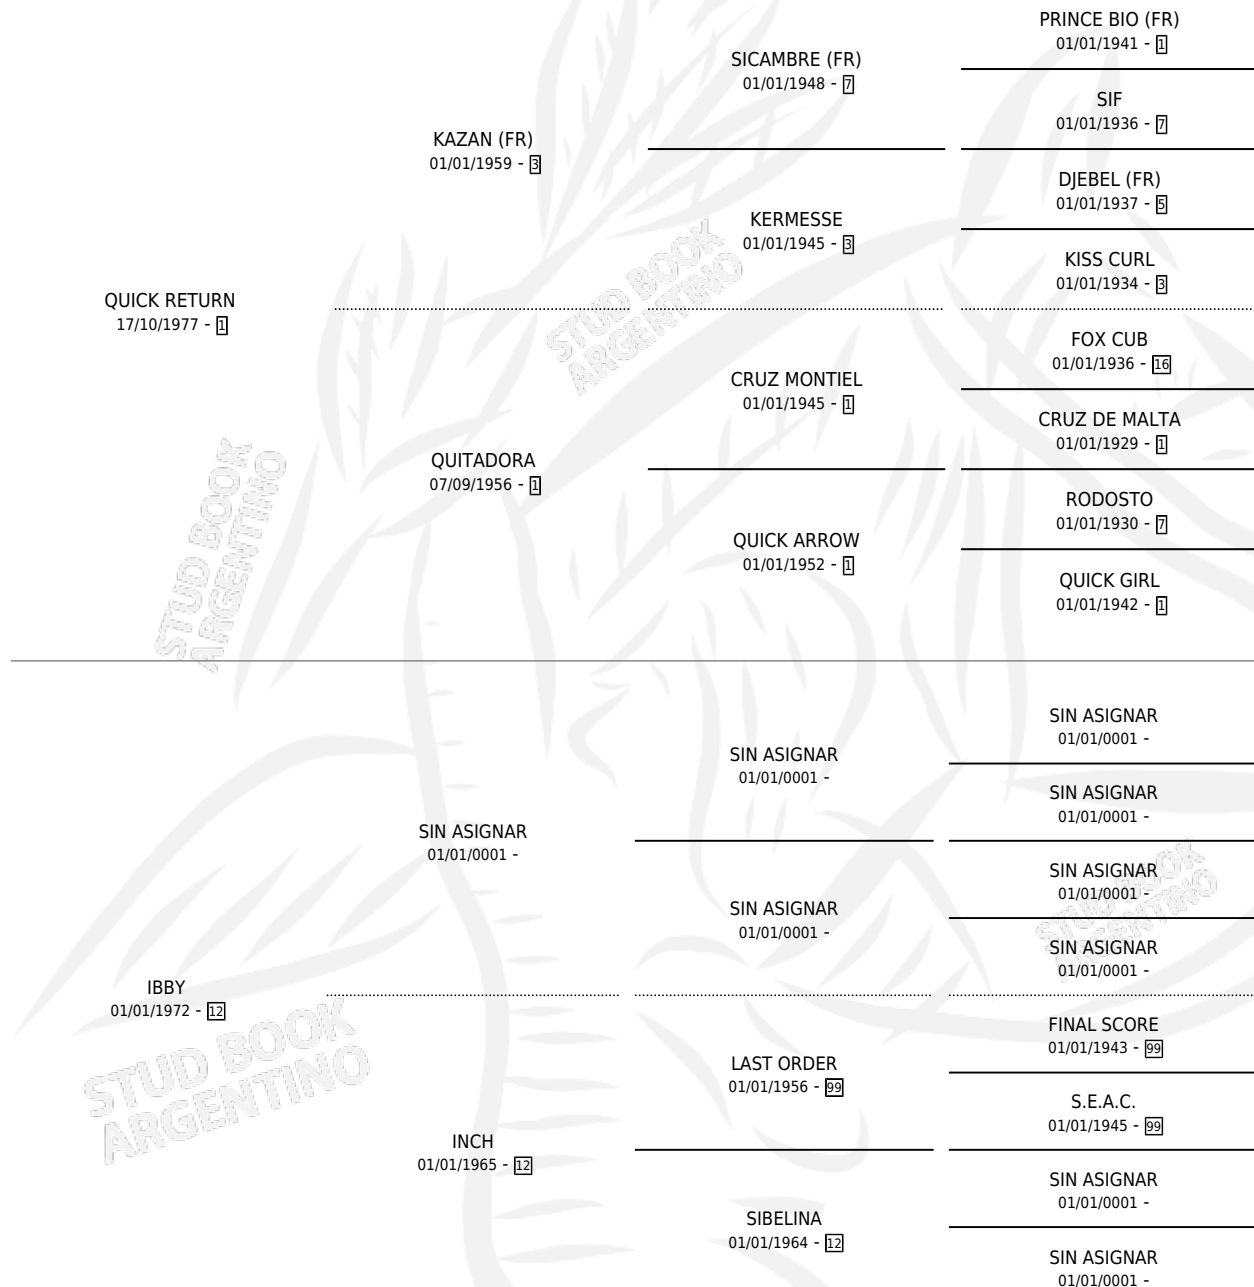

IBBY QUICK

por QUICK RETURN y IBBY por SIN ASIGNAR

Argentina · Hembra · Alazan · SP · 27/11/1986
Familia 12 · Volumen 32

ESTADO

TIPIFICACIÓN SANGUÍNEA	✓
TIPIFICACIÓN POR ADN	X
PASAPORTE	X
IDENTIFICACIÓN POR MICROCHIP	X
REPRODUCTOR	✓

Lugar de nacimiento: Nina

Criador: Sin dato

~

HIJOS

	MACHOS	HEMBRAS
2 NACIERON	1	1
SIN ACTUACIONES		

PEDIGREE

S

mientos 2 / Efectividad 50.00%

PADRILLO	PRODUCTO	CRIADOR	1ER SERVICIO	ÚLTIMO SERVICIO
DESIGNANTE	Ø		10/08/1995	10/08/1995
IBBY QUICK	Ø		17/08/1993	19/08/1993
Datos oficiales del Stud Book Argentino PINGAZO QUICK PET (M A, 09/08/1993) Documento generado el 04/05/2026		DIAZ PEDRO	05/09/1992	06/09/1992
PINGAZO studbook.org.ar	PINGAZA QUICK (H A, 26/08/1992)	DIAZ PEDRO	14/09/1991	14/09/1991