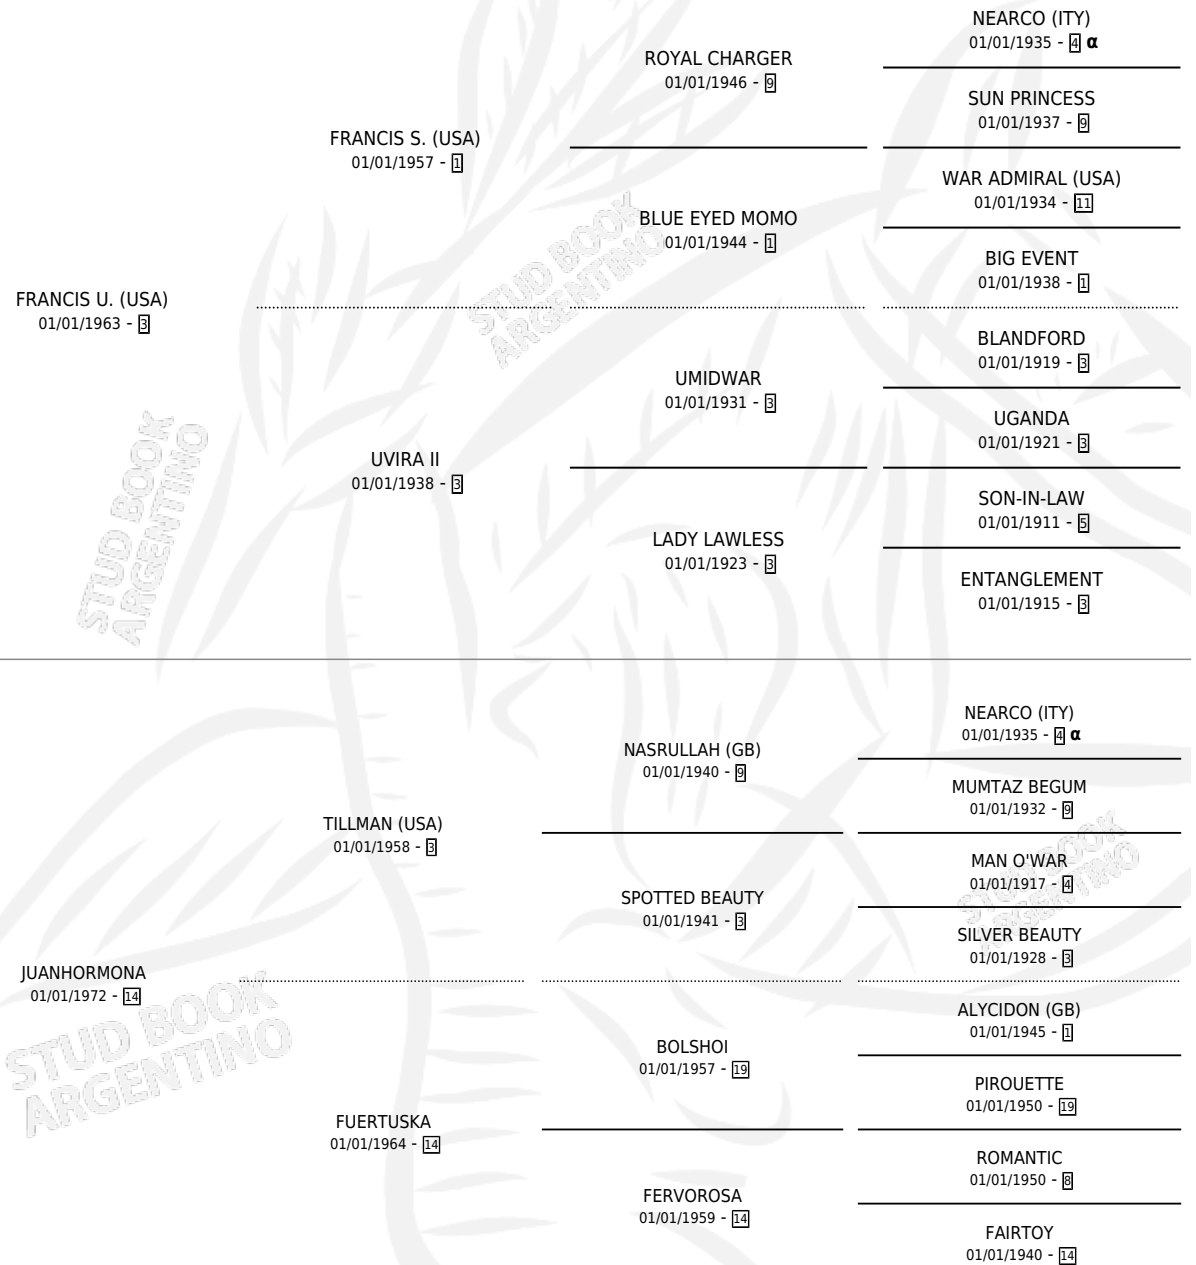

Lugar de nacimiento: Doña Teresa
Criador: El Alfalfar

~

HIJOS

	MACHOS	HEMBRAS
17 NACIERON	8	9
9 CORRIERON	4	5
5 GANARON	3	2
0 GANADORES CL	0 GANADORES GR	0 GANADORES G1

PEDIGREE

INBREEDING : α

S

cimientos 17 / Efectividad 89.47%

PADRILLO	PRODUCTO	CRIADOR	1ER SERVICIO	ÚLTIMO SERVICIO
JAMAS LO VERAS	EL NONATO (M Z, 07/12/2009)	PEDRANTI MIGUEL ULISES	01/12/2008	04/12/2008
DI ESCORPION	Ø		28/11/2007	28/11/2007
DI ESCORPION	INQUIETADOR (M Z, 29/09/2007)	OJOS VERDES	05/10/2006	07/10/2006
DI ESCORPION	Ø		02/11/2005	02/11/2005
DI ESCORPION	PASIONALYS (H Z, 24/10/2005)	OJOS VERDES	21/10/2004	20/11/2004
DI ESCORPION	DE RICOS (M Z, 09/10/2004)	OJOS VERDES	26/09/2003	21/10/2003
DI ESCORPION	DE ROTADORA (H Z, 12/09/2003)	OJOS VERDES	21/09/2002	21/09/2002
ESTES (USA)	ES SERIA (H Z, 12/09/2002)	OJOS VERDES	21/09/2001	21/09/2001
ROYAL MARTIAL	ROYAL BLUFF (H Z, 07/09/2001)	OJOS VERDES	08/09/2000	08/09/2000
ESTES (USA)	ES VICTORIOSO (M ZD, 30/07/2000)	OJOS VERDES	22/08/1999	22/08/1999
ROYAL MARTIAL	ROYAL LITTLE BOY (M Z, 18/10/1998) •MURIÓ EL 11/04/2007•	OJOS VERDES	13/10/1997	05/11/1997
ROYAL MARTIAL	QUEEN FRANCIS (H Z, 27/09/1997)	OJOS VERDES	08/09/1996	21/10/1996
ROYAL MARTIAL	LA HIJUELA (H Z, 30/08/1996)	OJOS VERDES	14/09/1995	16/09/1995
TEMPRANERO (CHI)	MIS MAÑANITAS (H Z, 03/09/1995)	OJOS VERDES	19/08/1994	22/09/1994
SKI CHAMP (USA)	SKI COQUETO (M Z, 10/08/1994)	EL ALFALFAR	30/08/1993	30/08/1993
TEMPRANERO (CHI)	TEMPLADO (M Z, 19/08/1993)	EL ALFALFAR	05/09/1992	07/09/1992
COMPATIBLE	GRUMARI (H Z, 25/08/1992)	EL ALFALFAR	17/09/1991	19/09/1991
COMPATIBLE	GRULLO (M Z, 06/09/1991) •MURIÓ EL 23/08/2004•	EL ALFALFAR	21/09/1990	21/09/1990
COMPATIBLE	COMASTA (H Z, 10/09/1990)	EL ALFALFAR	29/09/1989	03/10/1989