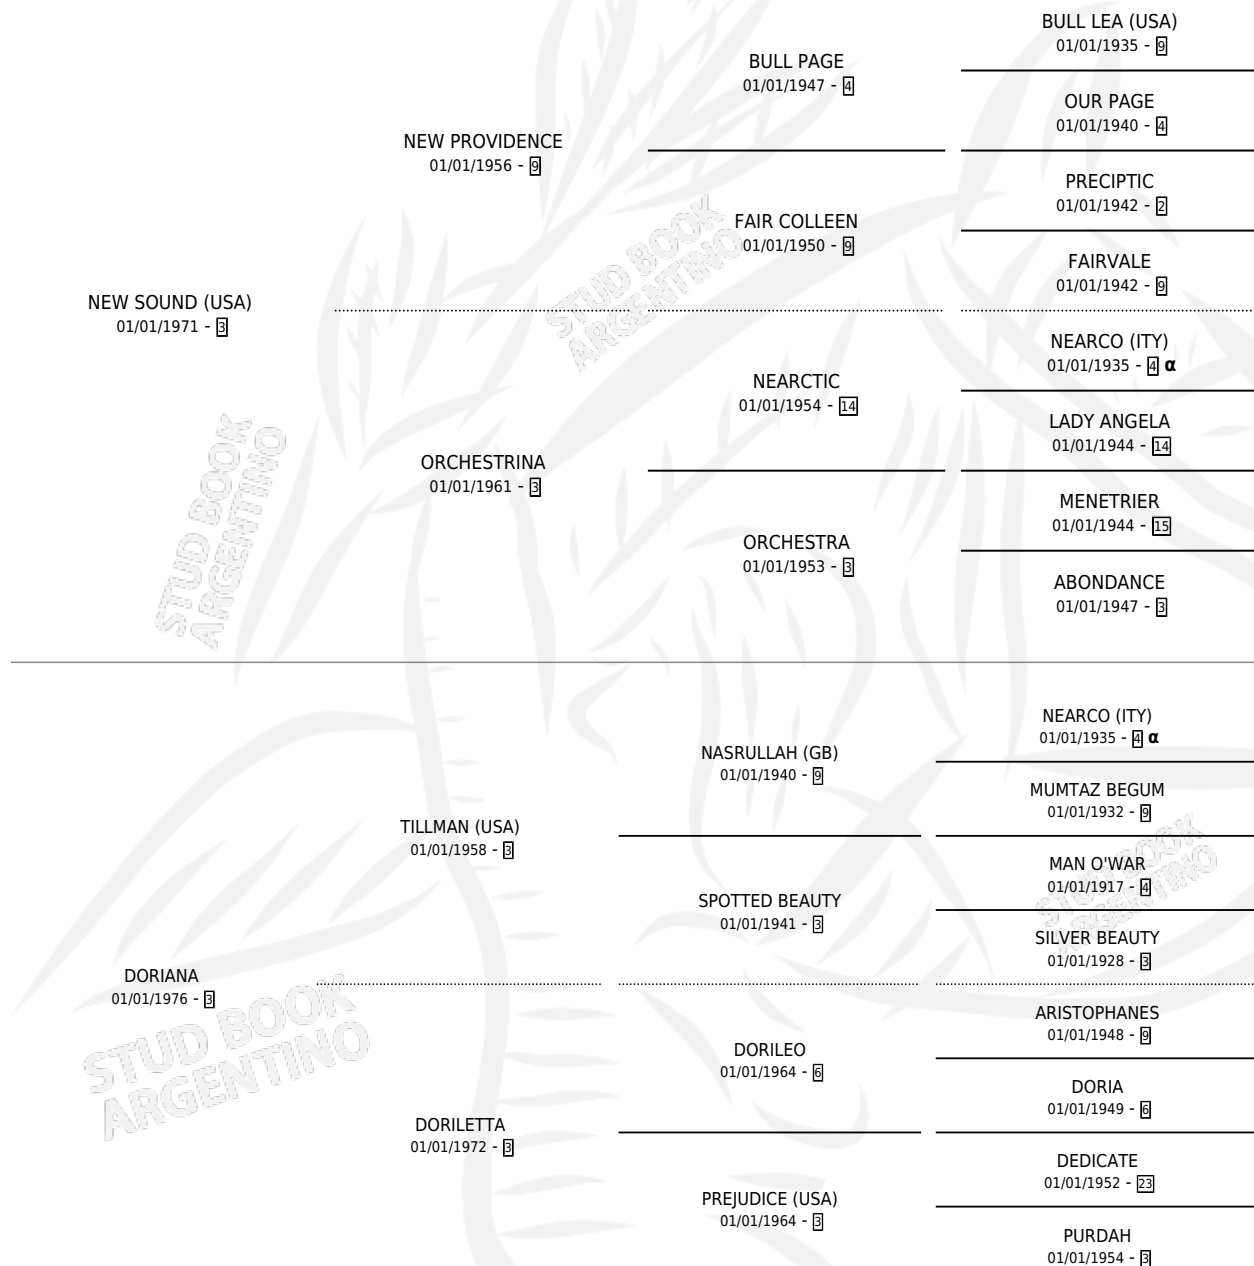

DORILAS

por **NEW SOUND (USA)** y **DORIANA** por **TILLMAN (USA)**

Argentina · Hembra · Zaino · SP · 02/11/1986
Familia 3-I · Volumen 32

ESTADO

TIPIFICACIÓN SANGUÍNEA	X
TIPIFICACIÓN POR ADN	X
PASAPORTE	X
IDENTIFICACIÓN POR MICROCHIP	X
REPRODUCTOR	X

Lugar de nacimiento: Doña Teresa

Criador: Sin dato

PEDIGREE

INBREEDING : α

DORILAS

Datos oficiales del Stud Book Argentino

Documento generado el 06/05/2026

studbook.org.ar