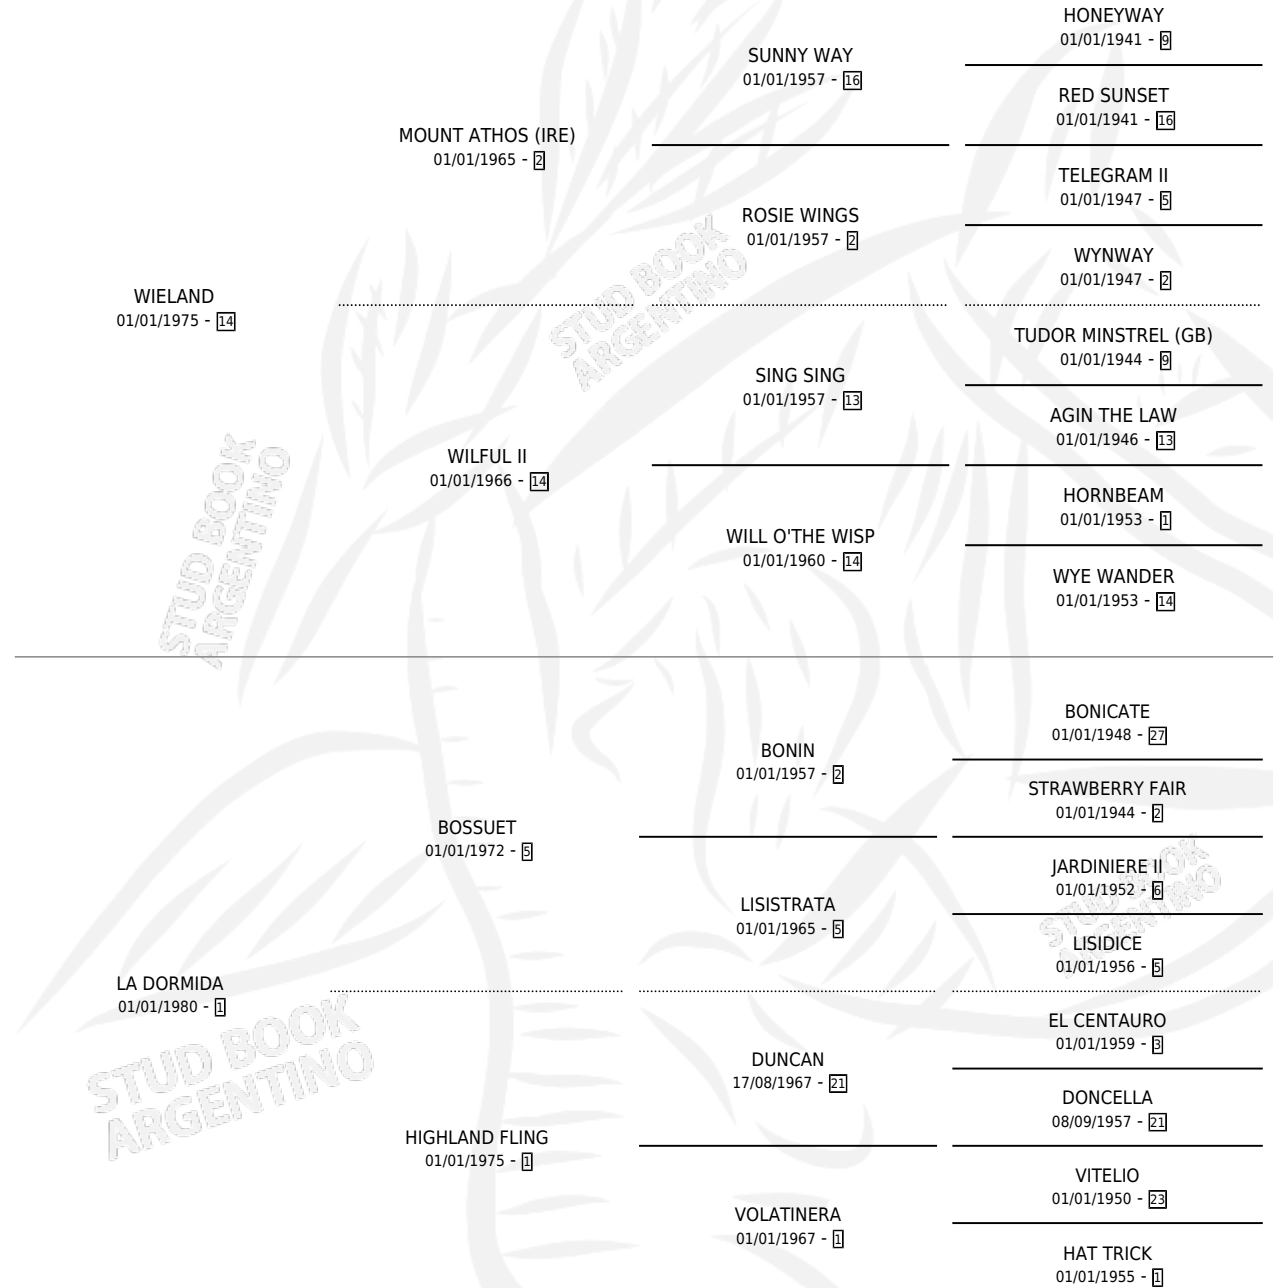

WILD VALENTIN

por WIELAND y LA DORMIDA por BOSSUET

Argentina · Macho · Zaino · SP · 25/11/1986
Familia 1-n · Volumen 32

ESTADO

TIPIFICACIÓN SANGUÍNEA	X
TIPIFICACIÓN POR ADN	X
PASAPORTE	X
IDENTIFICACIÓN POR MICROCHIP	X
REPRODUCTOR	X

Lugar de nacimiento: Lazo Corto

Criador: Sin dato

PEDIGREE

WILD VALENTIN

Datos oficiales del Stud Book Argentino

Documento generado el 02/05/2026

studbook.org.ar