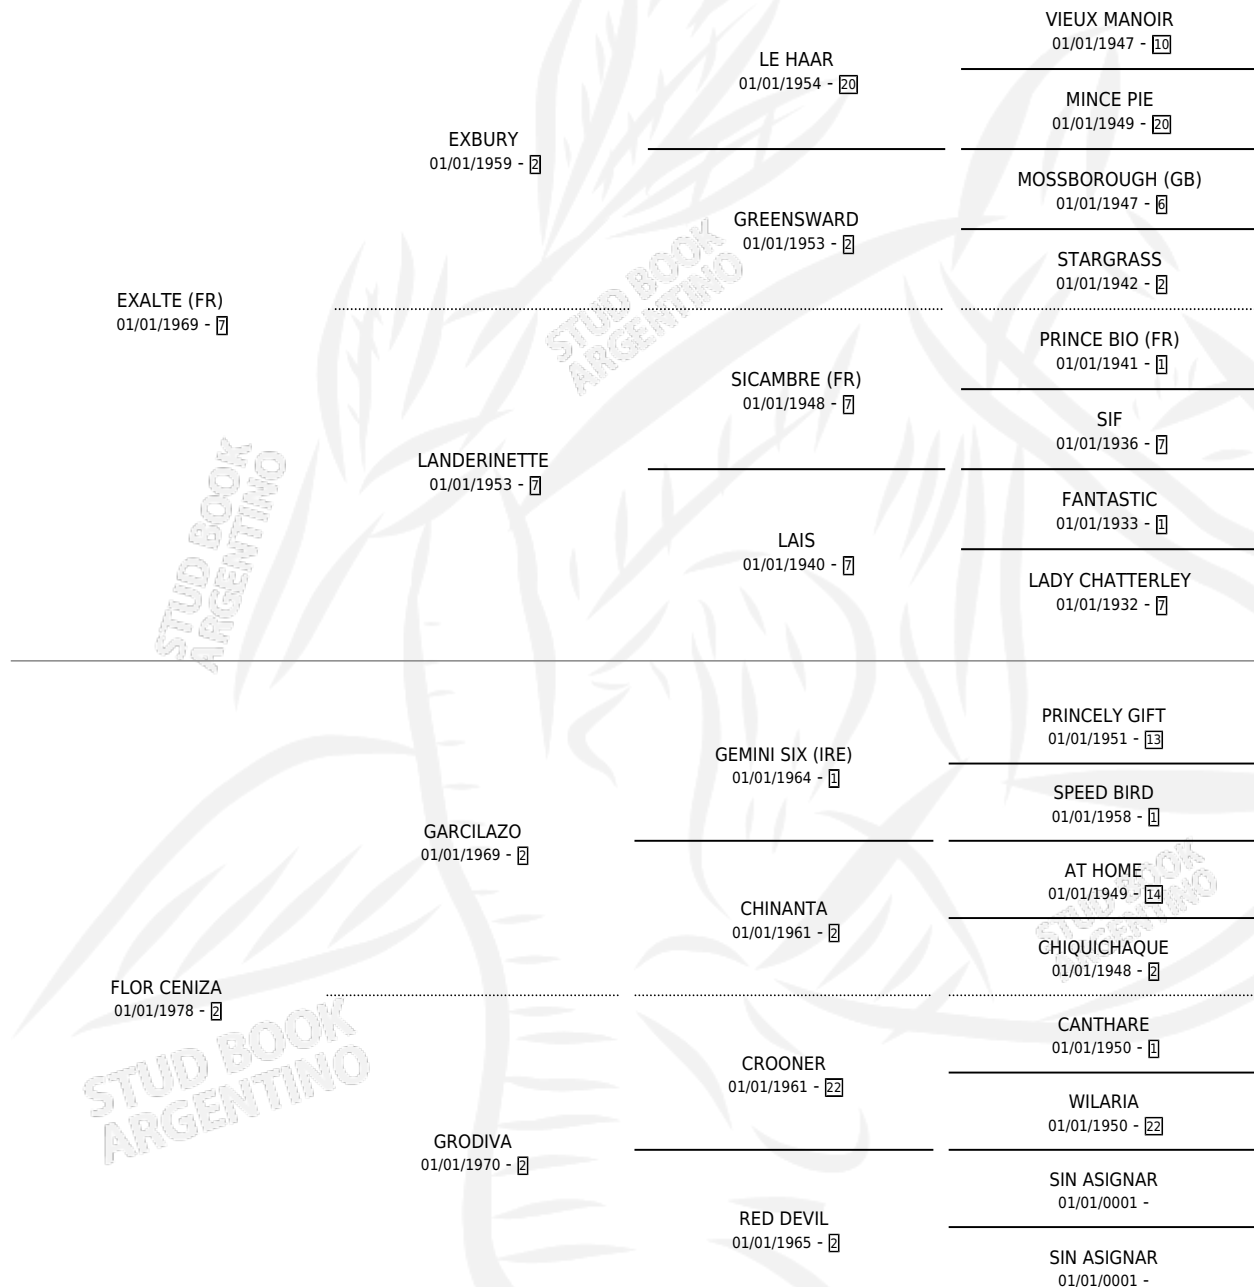

EXPRESSIVE

por EXALTE (FR) y FLOR CENIZA por GARCILAZO

Argentina · Hembra · Alazan · SP · 19/11/1986
Familia 2-I · Volumen 32

ESTADO

TIPIFICACIÓN SANGUÍNEA	✓
TIPIFICACIÓN POR ADN	X
PASAPORTE	X
IDENTIFICACIÓN POR MICROCHIP	X
REPRODUCTOR	✓

Lugar de nacimiento: Loma Chica

Criador: Loma Chica

~

HIJOS

	MACHOS	HEMBRAS
1 NACIERON	0	1

SIN ACTUACIONES

PEDIGREE