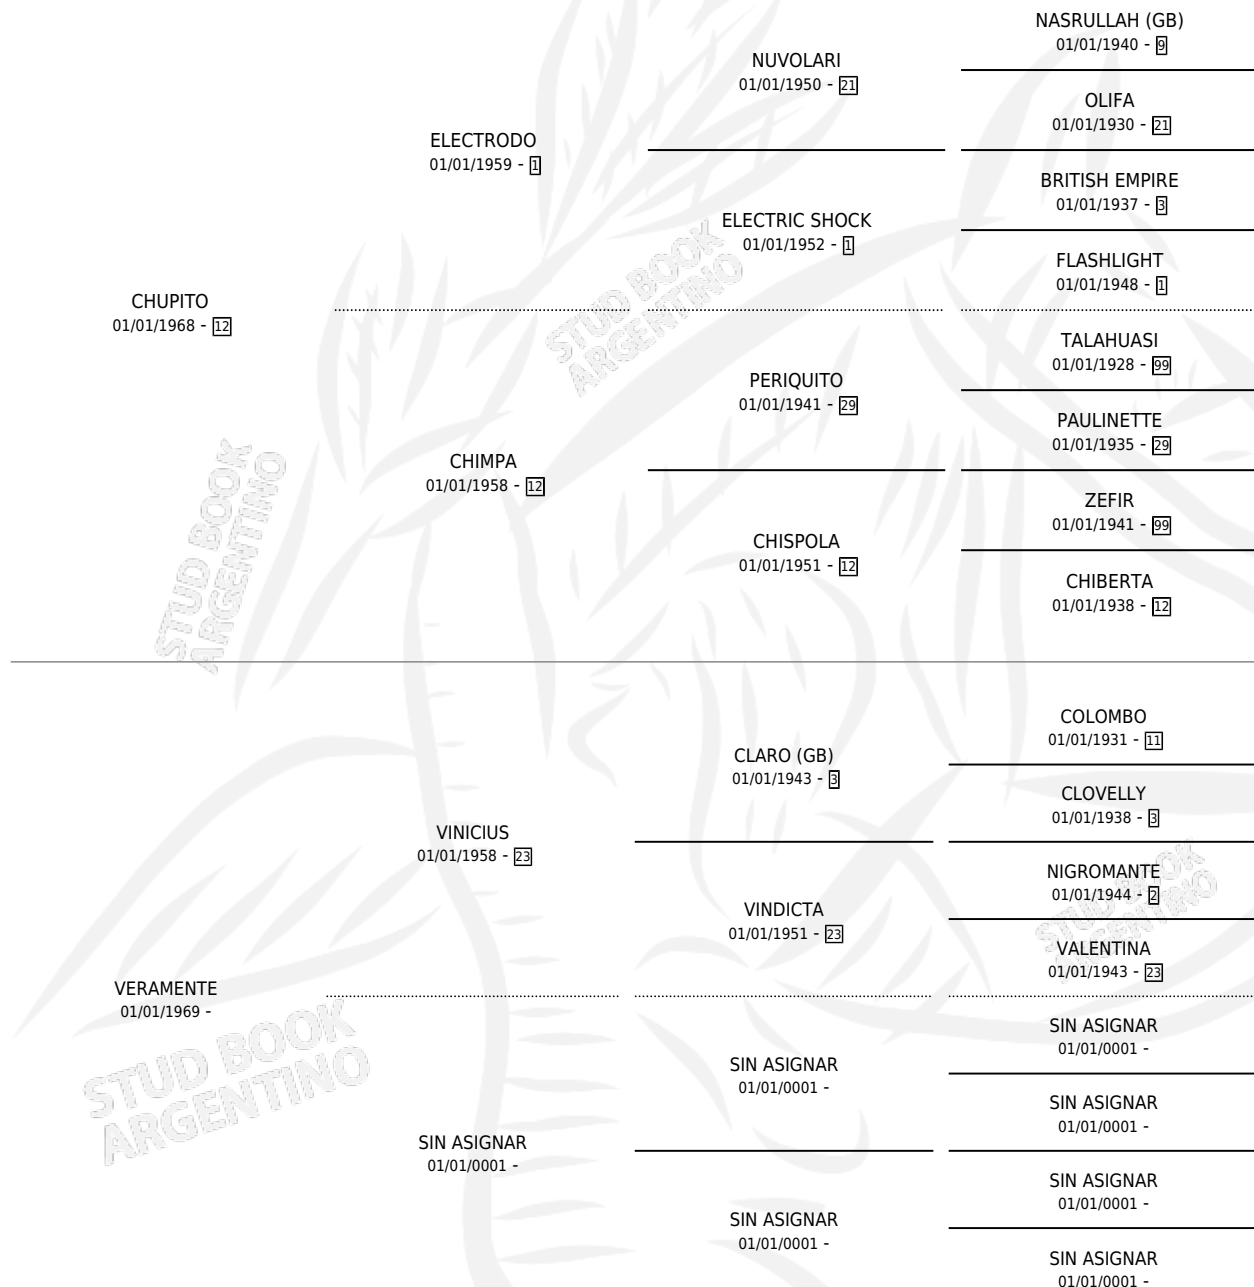

REUMAY

por **CHUPITO** y **VERAMENTE** por **VINIUS**

Argentina · Hembra · Zaino · SP · 23/11/1986
Familia · Volumen 32

ESTADO

TIPIFICACIÓN SANGUÍNEA	✓
TIPIFICACIÓN POR ADN	X
PASAPORTE	X
IDENTIFICACIÓN POR MICROCHIP	X
REPRODUCTOR	✓

Lugar de nacimiento: Don Pepe

Criador: Sin dato

~

HIJOS

	MACHOS	HEMBRAS
1 NACIERON	1	0
1 CORRIERON	1	0

SIN ACTUACIONES

PEDIGREE

S

mientos 1 / Efectividad 20.00%

PADRILLO	PRODUCTO	CRIADOR	1ER SERVICIO	ÚLTIMO SERVICIO
TAN ALSINO	∅		03/12/1997	05/12/1997
TAN ALSINO	∅		24/08/1995	28/08/1995
TAN ALSINO	∅		18/09/1994	22/09/1994
TAN ALSINO	∅		09/10/1993	11/10/1993
TAN ALSINO	TAMO REU (M A, 13/11/1992)	SIN DATO	20/11/1991	22/11/1991