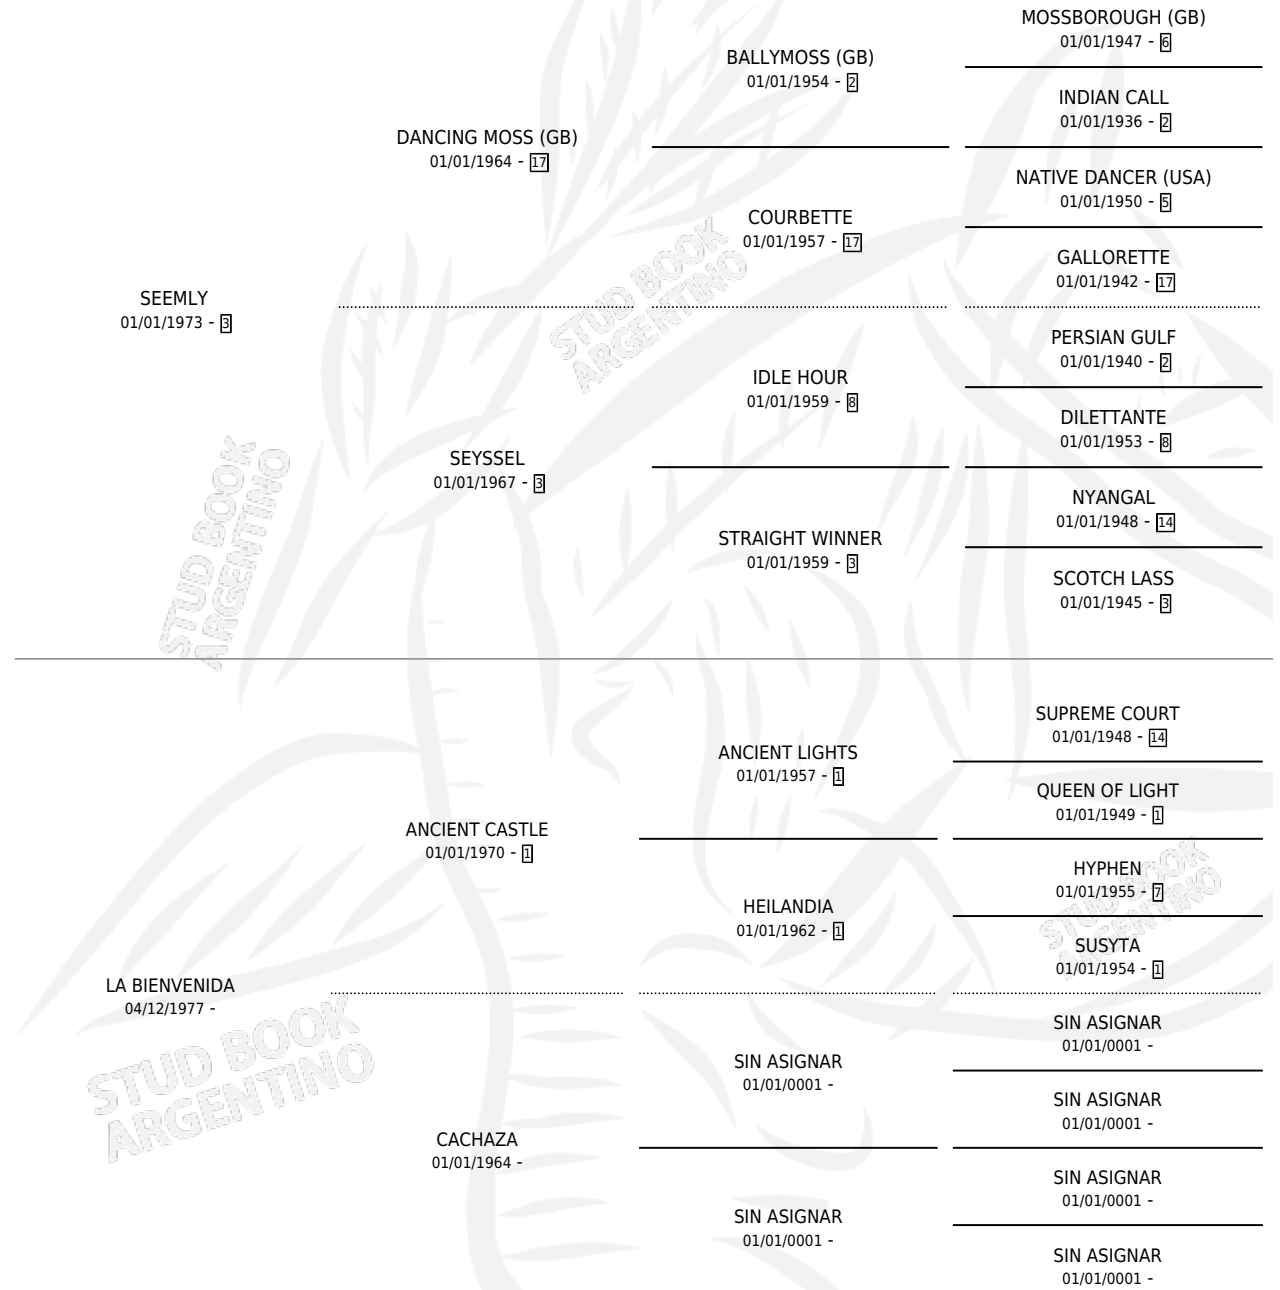

SEE BIEN

por SEEMLY y LA BIENVENIDA por ANCIENT CASTLE

Argentina · Hembra · Tordillo · SP · 20/11/1986
Familia · Volumen 32

ESTADO

TIPIFICACIÓN SANGUÍNEA	X
TIPIFICACIÓN POR ADN	X
PASAPORTE	X
IDENTIFICACIÓN POR MICROCHIP	X
REPRODUCTOR	✓

Lugar de nacimiento: El Resero

Criador: Sin dato

PEDIGREE

CAMPAÑA

Solo carreras oficiales de Argentina

POR EDAD

EDAD	CC	1°	2°	3°	4°	5°	NP	CLC	CLG	CLCG1	CLGG1	IMPORTE	GANANCIA / CC
3 AÑOS	2	0	0	0	0	1	1	0	0	0	0	\$0	\$0
4 AÑOS	1	0	0	0	0	0	1	0	0	0	0	\$0	\$0
TOTALES	3	0	0	0	0	1	2	0	0	0	0	\$0	\$0
%		0.0%	0.0%	0.0%	0.0%	33.3%	66.7%	0.0%	0.0%	0.0%	0.0%		