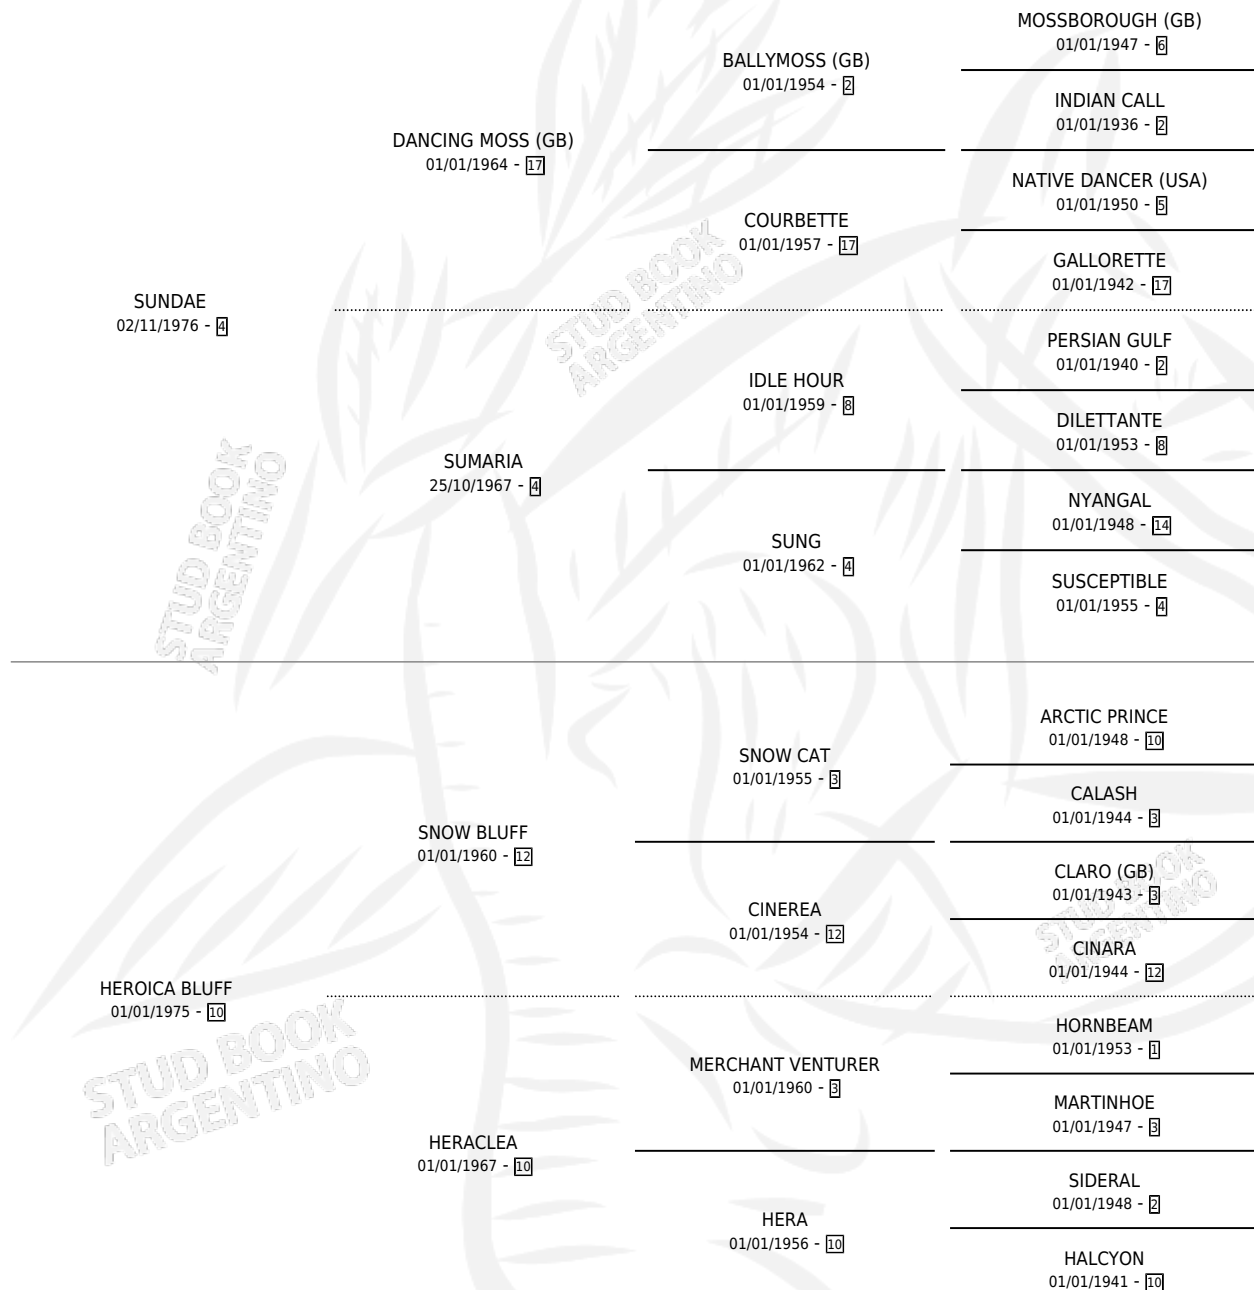

SUN ARGOS

por **SUNDAE** y **HEROICA BLUFF** por **SNOW BLUFF**

Argentina · Macho · Tordillo · SP · 07/12/1986
Familia 10-a · Volumen 32

ESTADO

TIPIFICACIÓN SANGUÍNEA	X
TIPIFICACIÓN POR ADN	X
PASAPORTE	X
IDENTIFICACIÓN POR MICROCHIP	X
REPRODUCTOR	X

Lugar de nacimiento: La Madrugada

Criador: La Madrugada

PEDIGREE