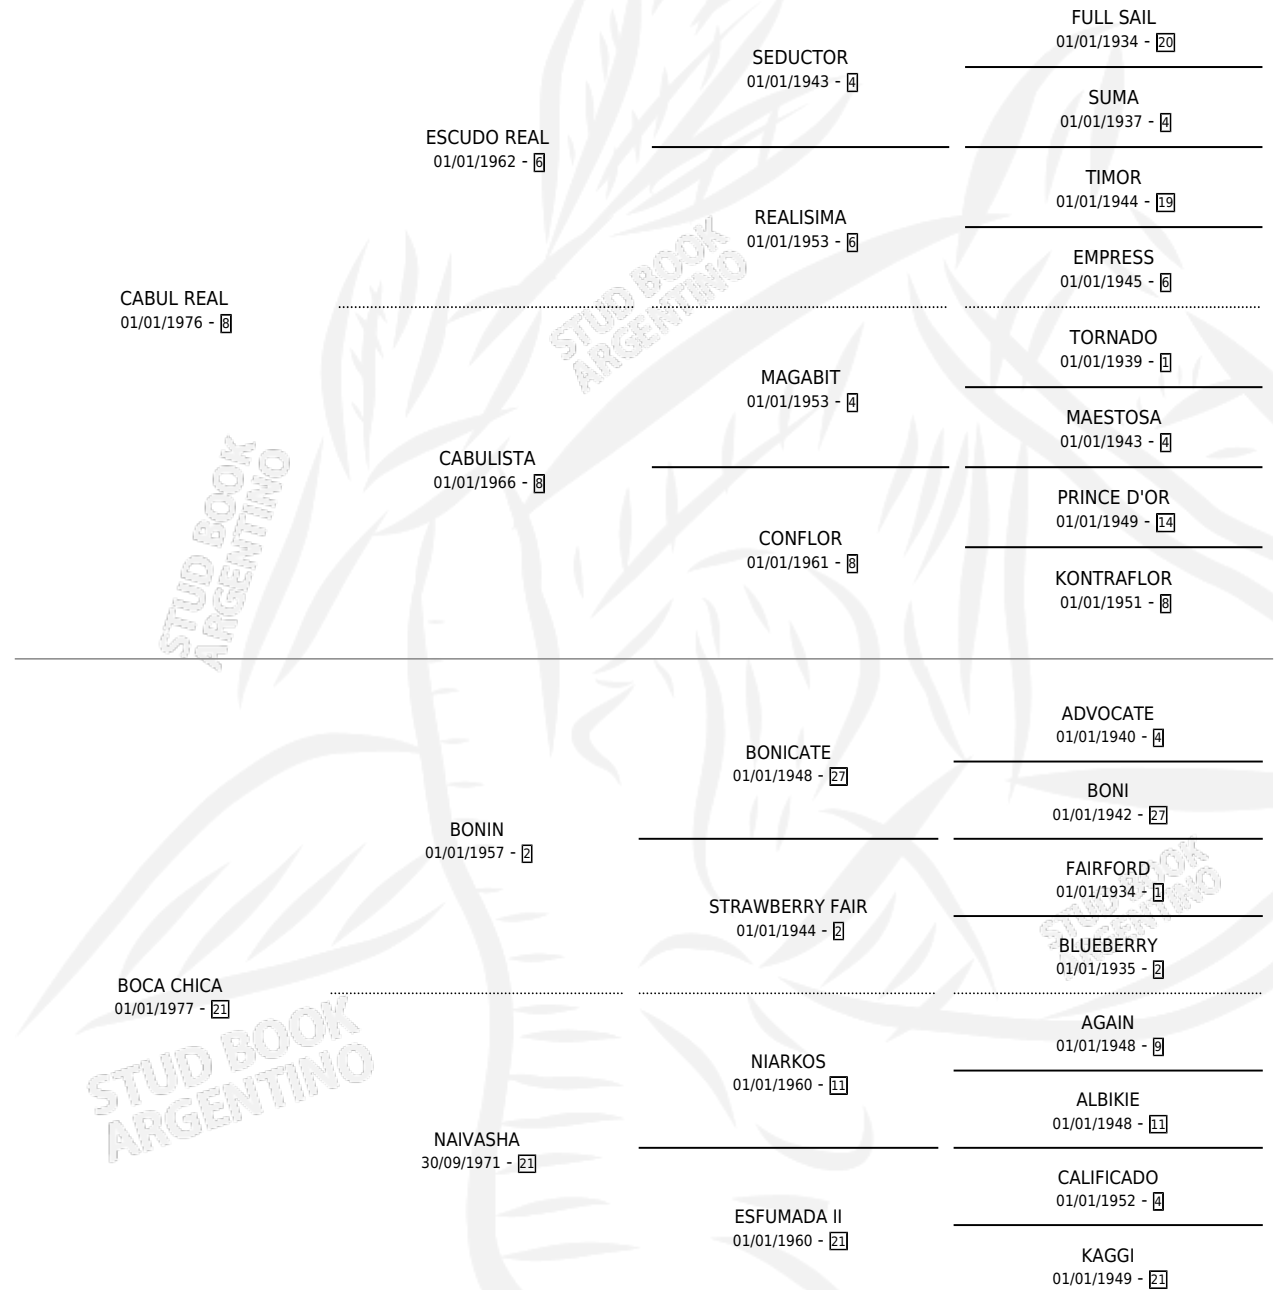

CABUL CHICO

por CABUL REAL y BOCA CHICA por BONIN

Argentina · Macho · Alazan · SP · 23/11/1986
Familia 21-a · Volumen 32

ESTADO

TIPIFICACIÓN SANGUÍNEA	X
TIPIFICACIÓN POR ADN	X
PASAPORTE	X
IDENTIFICACIÓN POR MICROCHIP	X
REPRODUCTOR	X

Lugar de nacimiento: La Conquista

Criador: Sin dato

PEDIGREE