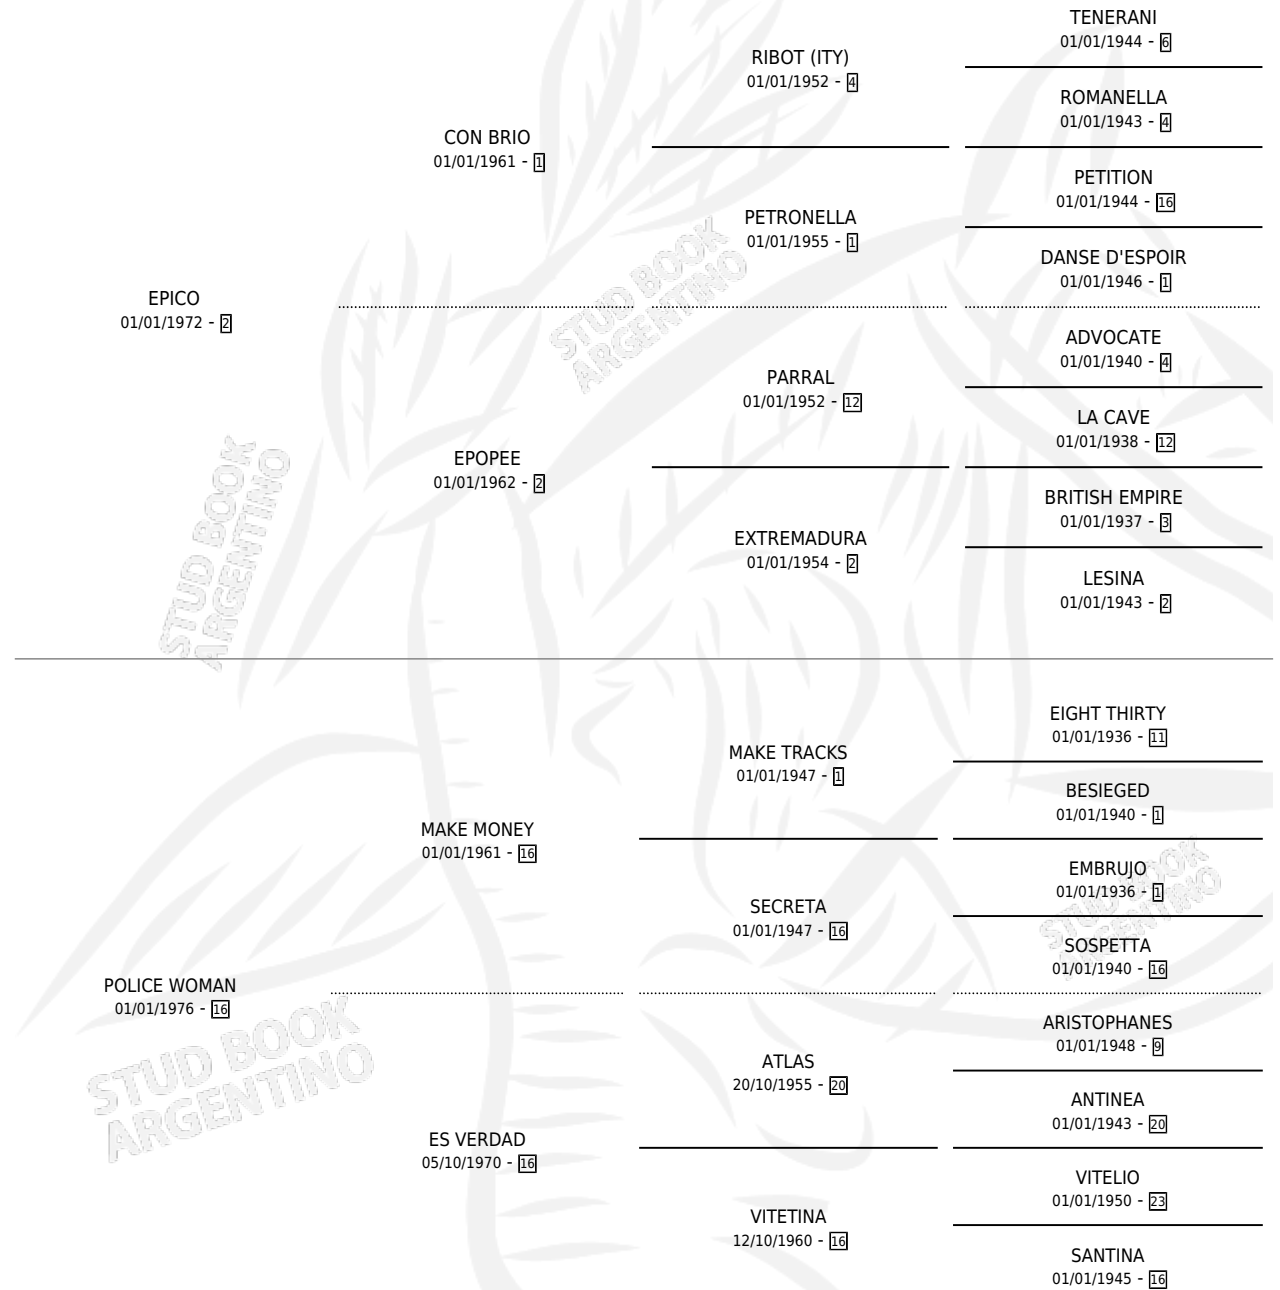

TAMBILLO

por **EPICO** y **POLICE WOMAN** por **MAKE MONEY**

Argentina · Macho · Alazan · SP · 12/11/1986
Familia 16-e · Volumen 32

ESTADO

TIPIFICACIÓN SANGUÍNEA	X
TIPIFICACIÓN POR ADN	X
PASAPORTE	X
IDENTIFICACIÓN POR MICROCHIP	X
REPRODUCTOR	X

Lugar de nacimiento: Tres Acequias

Criador: Sin dato

PEDIGREE

CAMPAÑA

Solo carreras oficiales de Argentina

POR EDAD

EDAD	CC	1°	2°	3°	4°	5°	NP	CLC	CLG	CLCG1	CLGG1	IMPORTE	GANANCIA / CC
3 AÑOS	2	0	0	1	0	1	0	2	0	0	0	\$0	\$0
4 AÑOS	2	0	1	1	0	0	0	0	0	0	0	\$0	\$0
5 AÑOS	7	0	1	0	0	1	5	0	0	0	0	\$0	\$0
TOTALES	11	0	2	2	0	2	5	2	0	0	0	\$0	\$0
%		0.0%	18.2%	18.2%	0.0%	18.2%	45.5%	18.2%	0.0%	0.0%	0.0%		

Placés en Mendoza y Rio Cuarto en 11 carreras disputadas, 3ro G.p. Reg. Cuyo.

POR DISTANCIA

HIPODROMO	CC	1°	2°	3°	4°	5°	NP	CLC	CLG	CLCG1	CLGG1	IMPORTE
RIO CUARTO	4	0	1	0	0	1	2	0	0	0	0	\$0
1200 MTS	2	0	0	0	0	1	1	0	0	0	0	\$0
1100 MTS	2	0	1	0	0	0	1	0	0	0	0	\$0
PALERMO	1	0	0	0	0	0	1	0	0	0	0	\$0
1000 MTS	1	0	0	0	0	0	1	0	0	0	0	\$0
SAN ISIDRO	2	0	0	0	0	0	2	0	0	0	0	\$0
1200 MTS	2	0	0	0	0	0	2	0	0	0	0	\$0
MENDOZA	4	0	1	2	0	1	0	0	0	0	0	\$0
1200 MTS	2	0	1	1	0	0	0	0	0	0	0	\$0
1800 MTS	1	0	0	1	0	0	0	0	0	0	0	\$0
1600 MTS	1	0	0	0	0	1	0	0	0	0	0	\$0