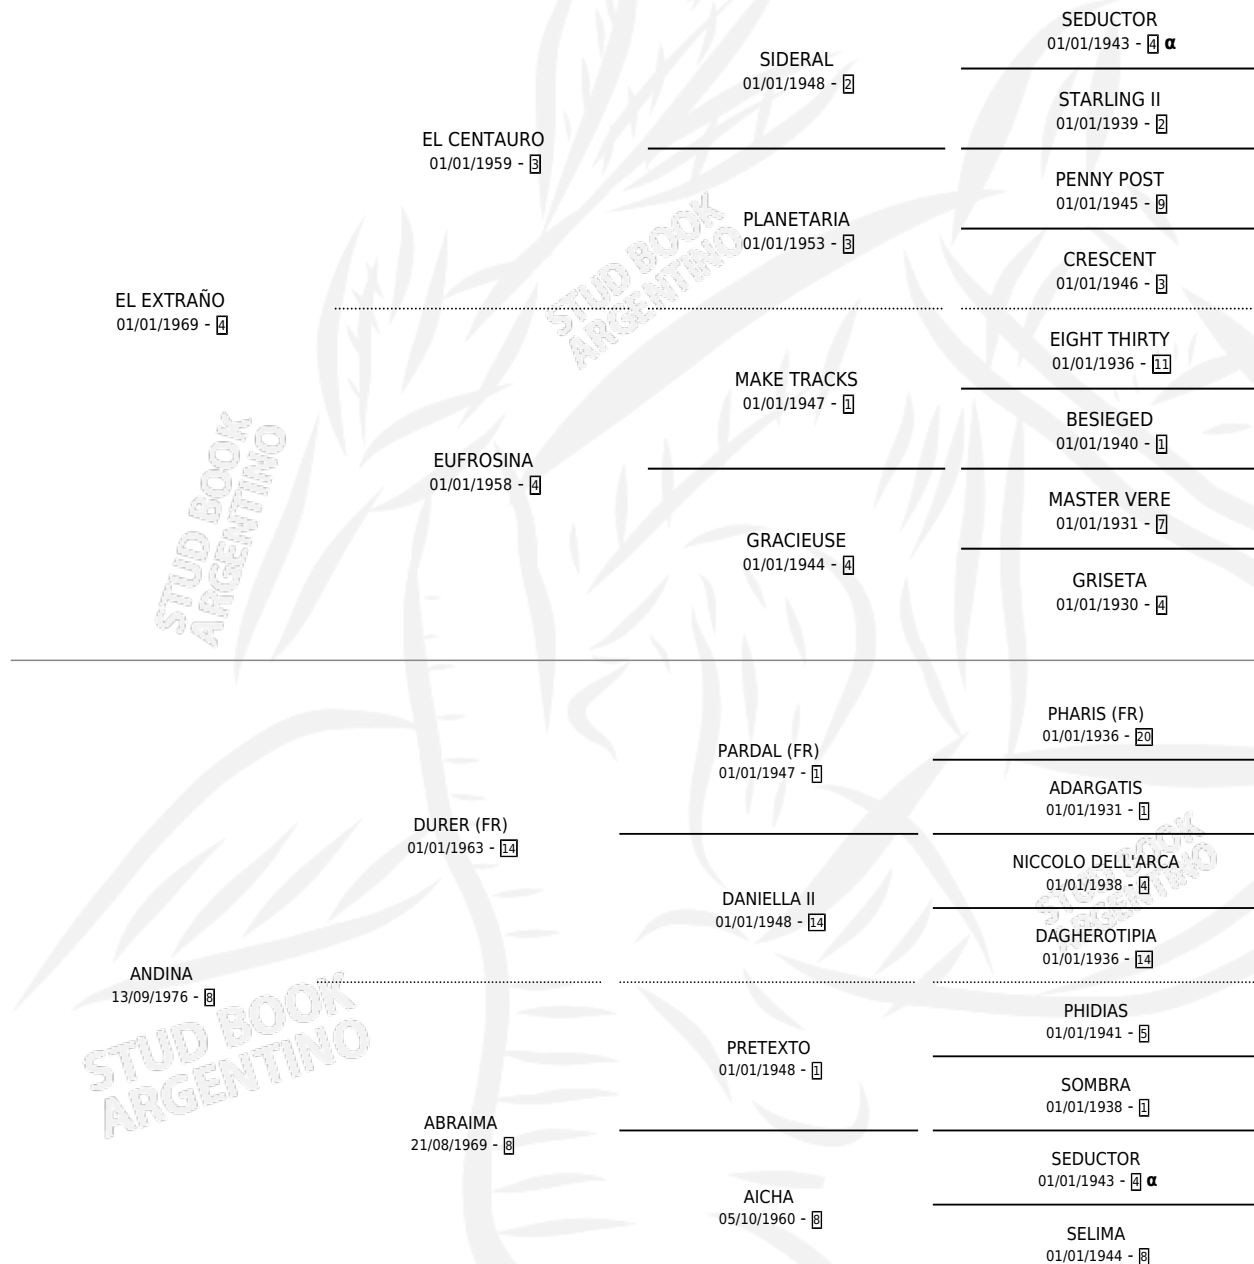

TABACO

por **EL EXTRAÑO** y **ANDINA** por **DURER (FR)**

Argentina · Macho · Zaino · SP · 21/11/1986
Familia 8-j · Volumen 32

ESTADO

TIPIFICACIÓN SANGUÍNEA	X
TIPIFICACIÓN POR ADN	X
PASAPORTE	X
IDENTIFICACIÓN POR MICROCHIP	X
REPRODUCTOR	X

Lugar de nacimiento: Ricardo

Criador: Sin dato

PEDIGREE

INBREEDING : α

TABACO

Datos oficiales del Stud Book Argentino

Documento generado el 04/05/2026

studbook.org.ar