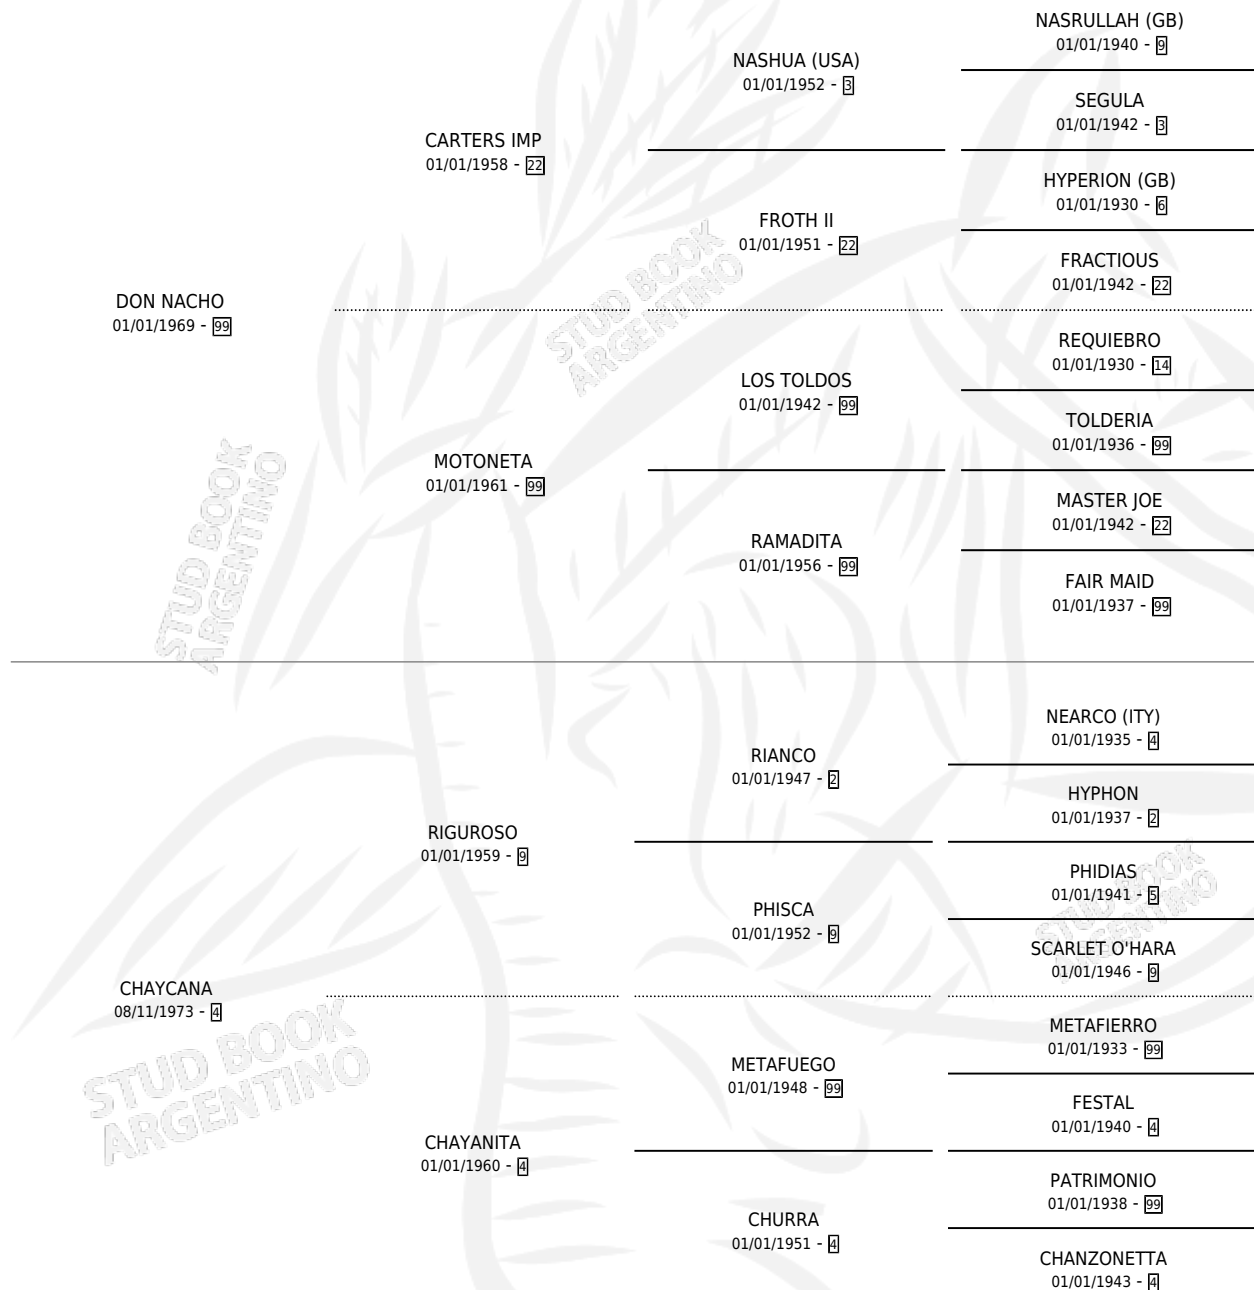

DOÑA CHABUCA

por DON NACHO y CHAYCANA por RIGUROSO

Argentina · Hembra · Zaino · SP · 29/11/1986
Familia 4-b · Volumen 32

ESTADO

TIPIFICACIÓN SANGUÍNEA	✓
TIPIFICACIÓN POR ADN	X
PASAPORTE	X
IDENTIFICACIÓN POR MICROCHIP	X
REPRODUCTOR	✓

Lugar de nacimiento: Las Acacias

Criador: Sin dato

~

HIJOS

	MACHOS	HEMBRAS
2 NACIERON	1	1
SIN ACTUACIONES		

PEDIGREE