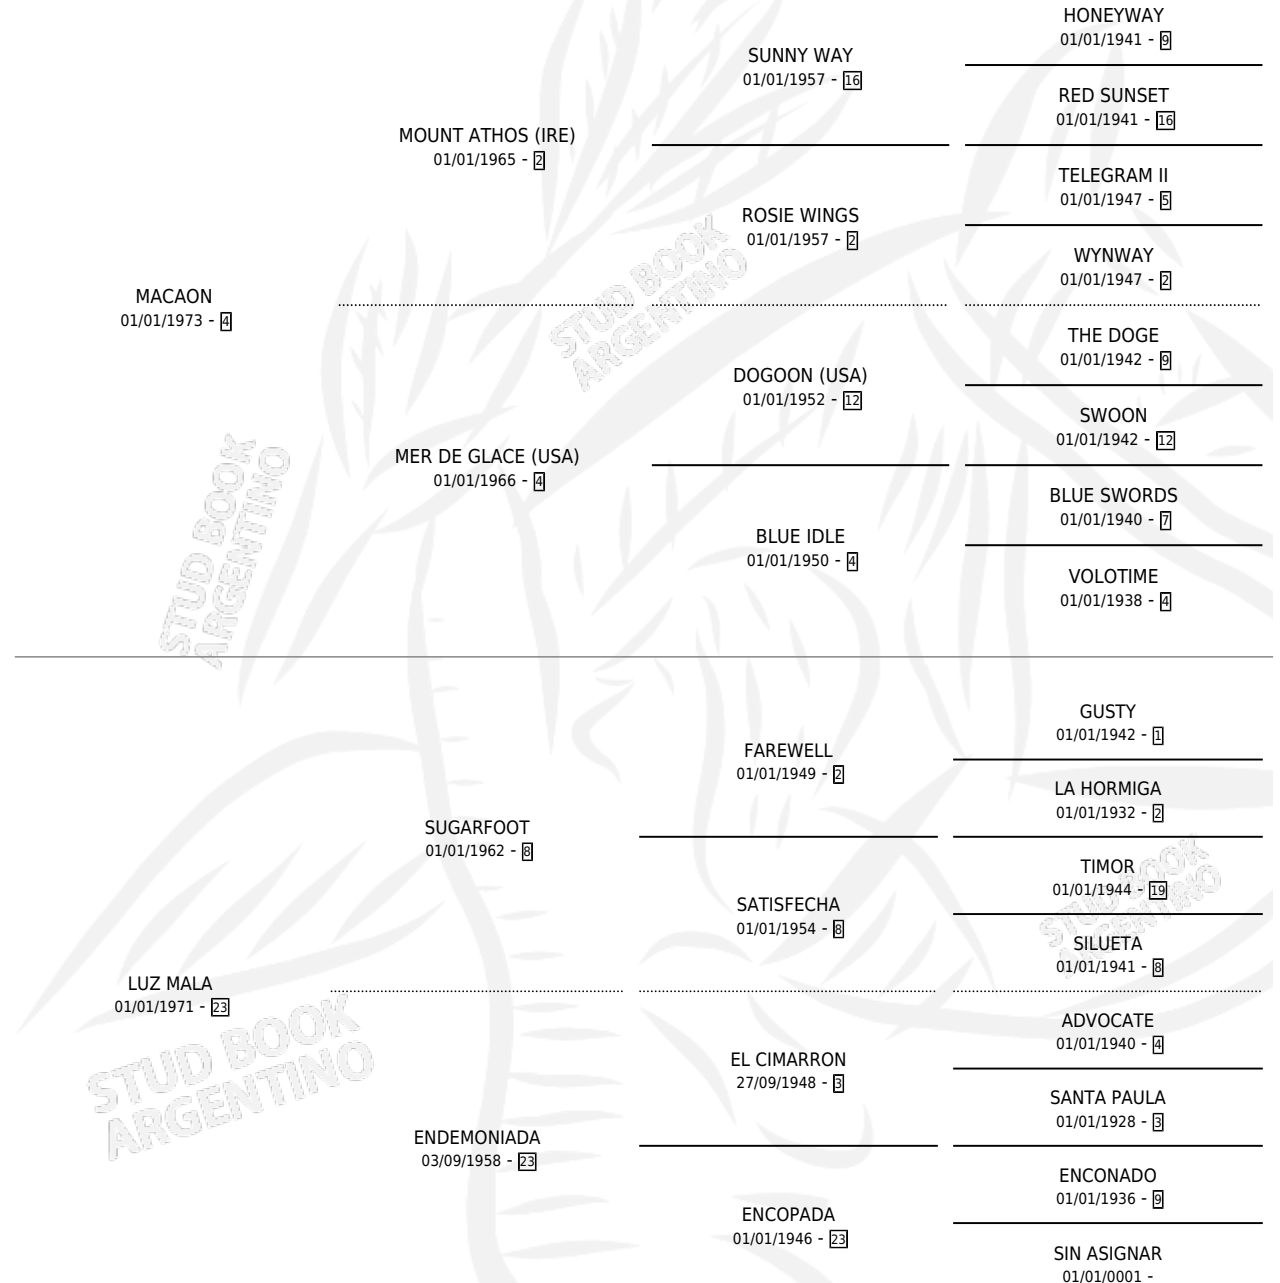

MALAFAMA

por MACAON y LUZ MALA por SUGARFOOT

Argentina · Hembra · Zaino · SP · 30/11/1986
Familia 23 · Volumen 32

ESTADO

TIPIFICACIÓN SANGUÍNEA	X
TIPIFICACIÓN POR ADN	X
PASAPORTE	X
IDENTIFICACIÓN POR MICROCHIP	X
REPRODUCTOR	X

Lugar de nacimiento: Campo particular

Criador: Sin dato

PEDIGREE

MALAFAMA

Datos oficiales del Stud Book Argentino

Documento generado el 04/05/2026

studbook.org.ar