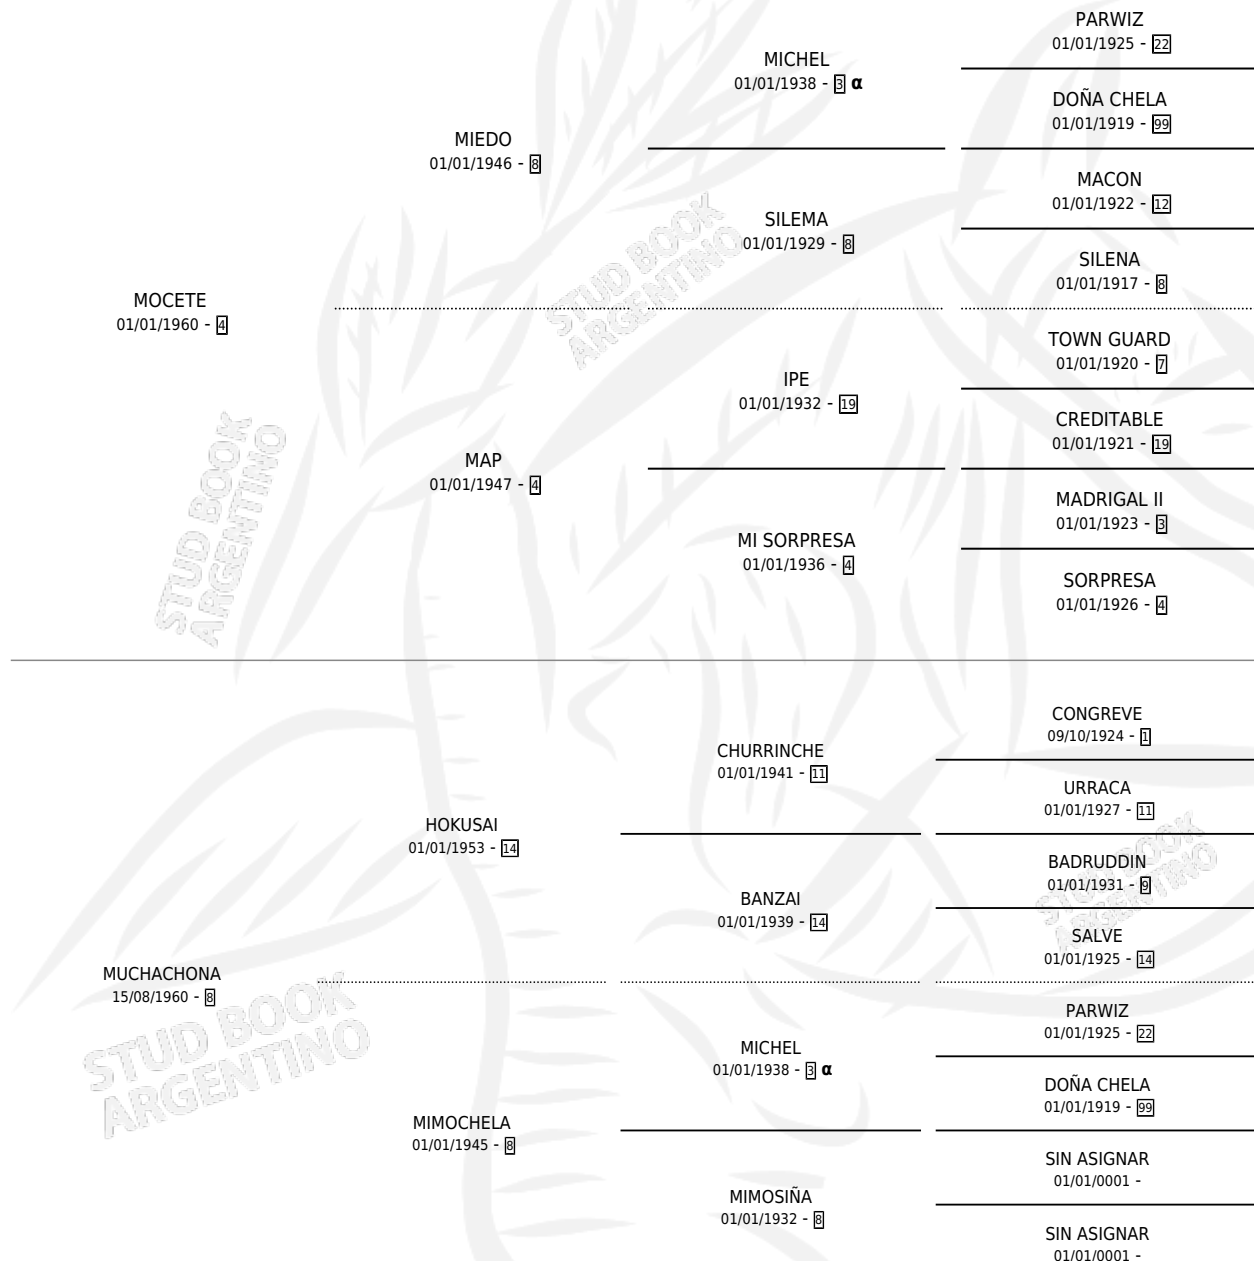

ADORADORA

por MOCETE y MUCHACHONA por HOKUSAI

PEDIGREE

Argentina · Hembra · Tordillo · SP · 15/10/1978
Familia 8 · Volumen 30

ESTADO

TIPIFICACIÓN SANGUÍNEA	X
TIPIFICACIÓN POR ADN	X
PASAPORTE	X
IDENTIFICACIÓN POR MICROCHIP	X
REPRODUCTOR	✓

Lugar de nacimiento: Campo particular

Criador: Sin dato

~

HIJOS

	MACHOS	HEMBRAS
2 NACIERON	2	0

SIN ACTUACIONES

INBREEDING : α

S

mientos 2 / Efectividad 33.33%

PADRILLO	PRODUCTO	CRIADOR	1ER SERVICIO	ÚLTIMO SERVICIO
LATIN TOUCH (USA)	∅		04/10/1991	08/11/1991
ADORADORA	∅		12/09/1990	27/10/1990
Datos oficiales del Stud Book Argentino			23/11/1988	23/11/1988
Documentó generado el 14/05/2026				
CASSEVERT	MOZO AZULEÑO (M TZ, 13/11/1988)	SIN DATO	01/10/1987	08/12/1987
studbook.org.ar			26/12/1986	29/12/1986
DIDEROT	∅			
CASSEVERT	CHANGO AZULEÑO (M Z, 10/12/1986)	SIN DATO	08/12/1985	28/12/1985