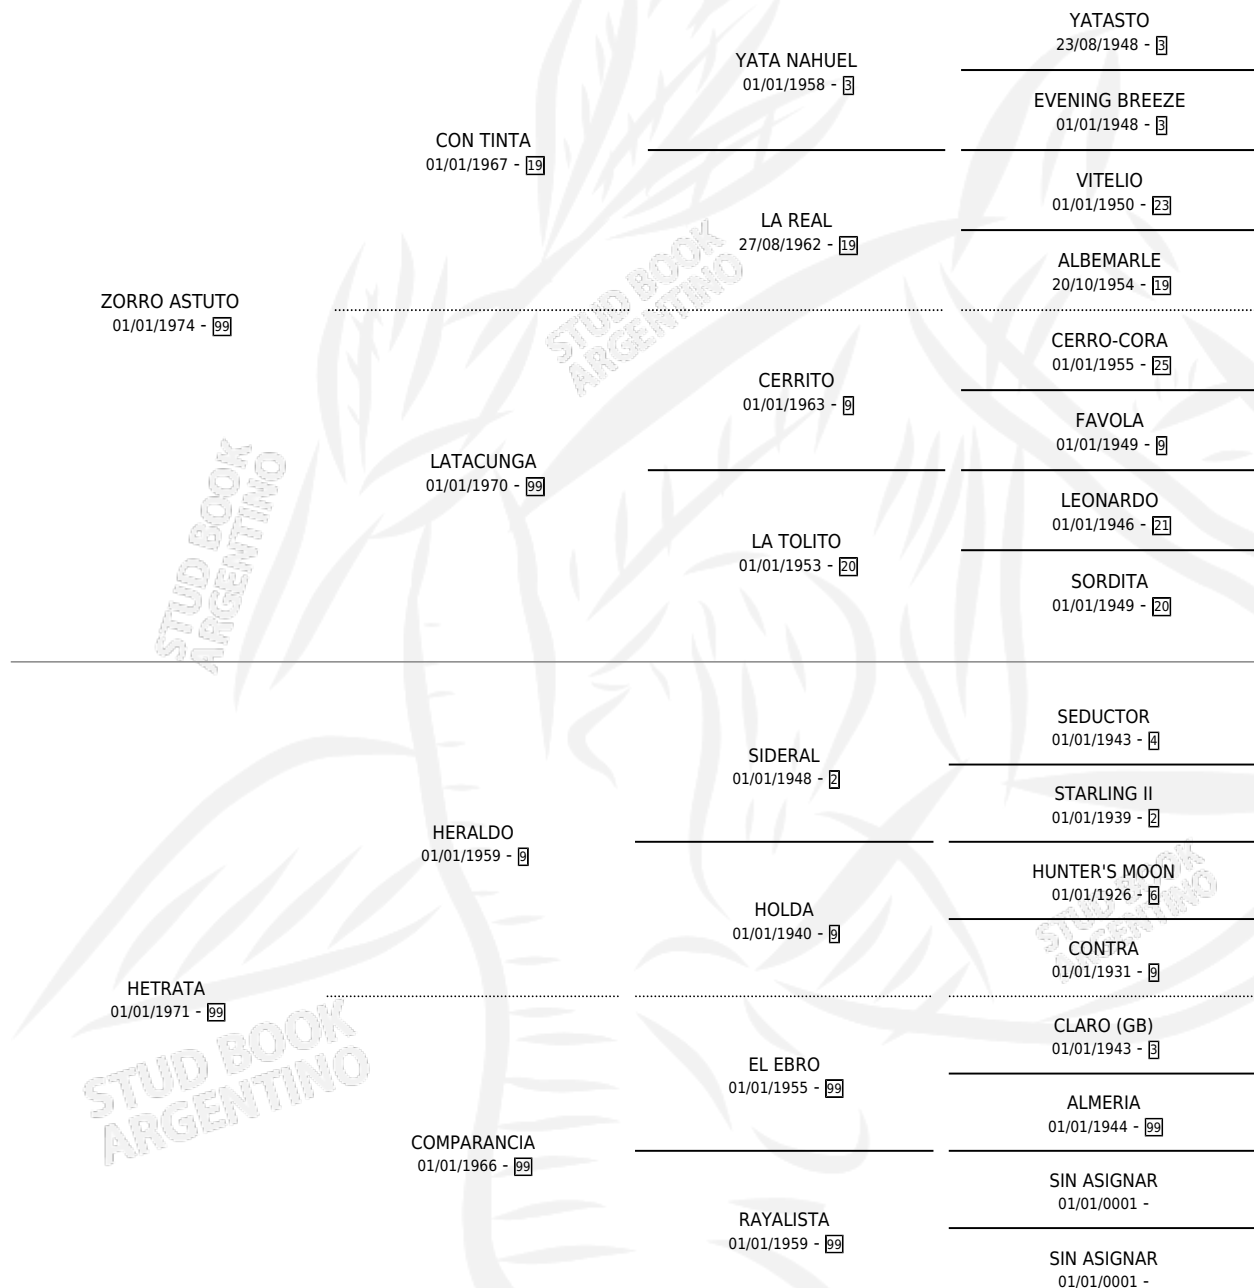

ETER DE ENERO

por ZORRO ASTUTO y HETRATA por HERALDO

Argentina · Macho · Zaino · SP · 24/10/1986
Familia 99 · Volumen 32

ESTADO

TIPIFICACIÓN SANGUÍNEA	✓
TIPIFICACIÓN POR ADN	X
PASAPORTE	X
IDENTIFICACIÓN POR MICROCHIP	X
REPRODUCTOR	✓

Lugar de nacimiento: Enero

Criador: Sin dato

PEDIGREE