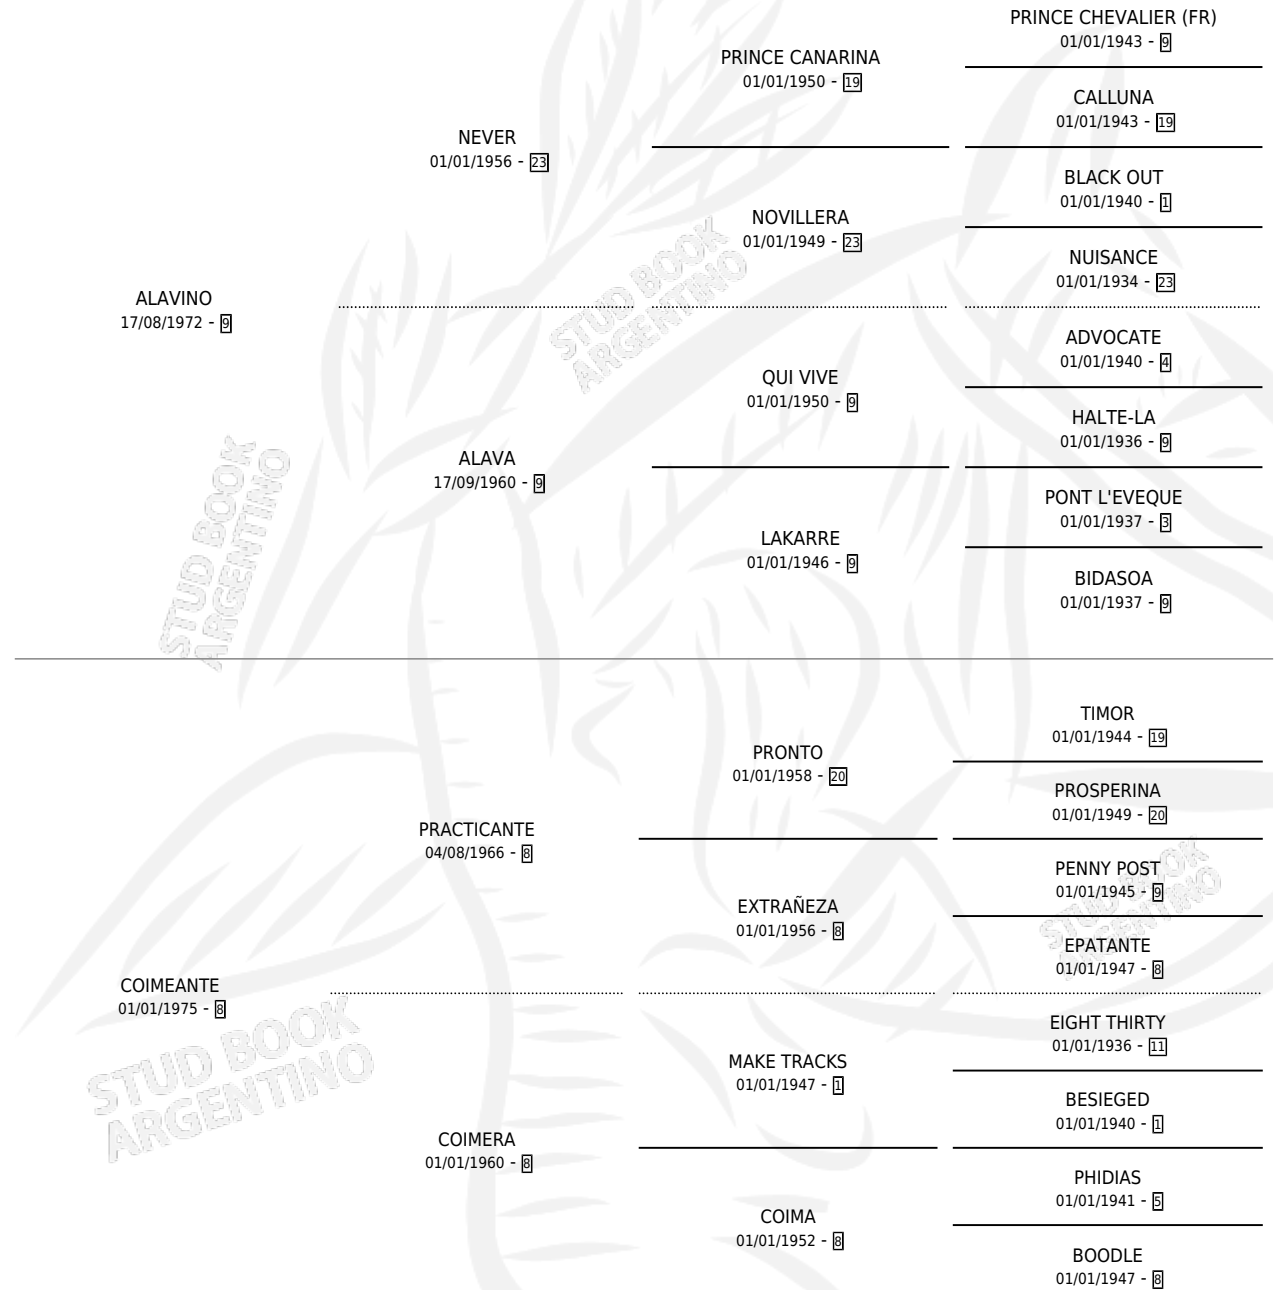

LA COIMA

por **ALAVINO** y **COIMEANTE** por **PRACTICANTE**

Argentina · Hembra · Alazan · SP · 15/11/1986
Familia 8-i · Volumen 32

ESTADO

TIPIFICACIÓN SANGUÍNEA	✓
TIPIFICACIÓN POR ADN	X
PASAPORTE	X
IDENTIFICACIÓN POR MICROCHIP	X
REPRODUCTOR	✓

Lugar de nacimiento: Don Florentino

Criador: Haras Don Florentino S.A.

PEDIGREE

S

mientos 0 / Efectividad 0.00%

PADRILLO	PRODUCTO	CRIADOR	1ER SERVICIO	ÚLTIMO SERVICIO
PODER NACIONAL	∅		05/10/1992	05/10/1992
LA COIMA	∅		05/10/1990	05/10/1990
Datos oficiales del Stud Book Argentino	∅		16/12/1989	18/12/1989