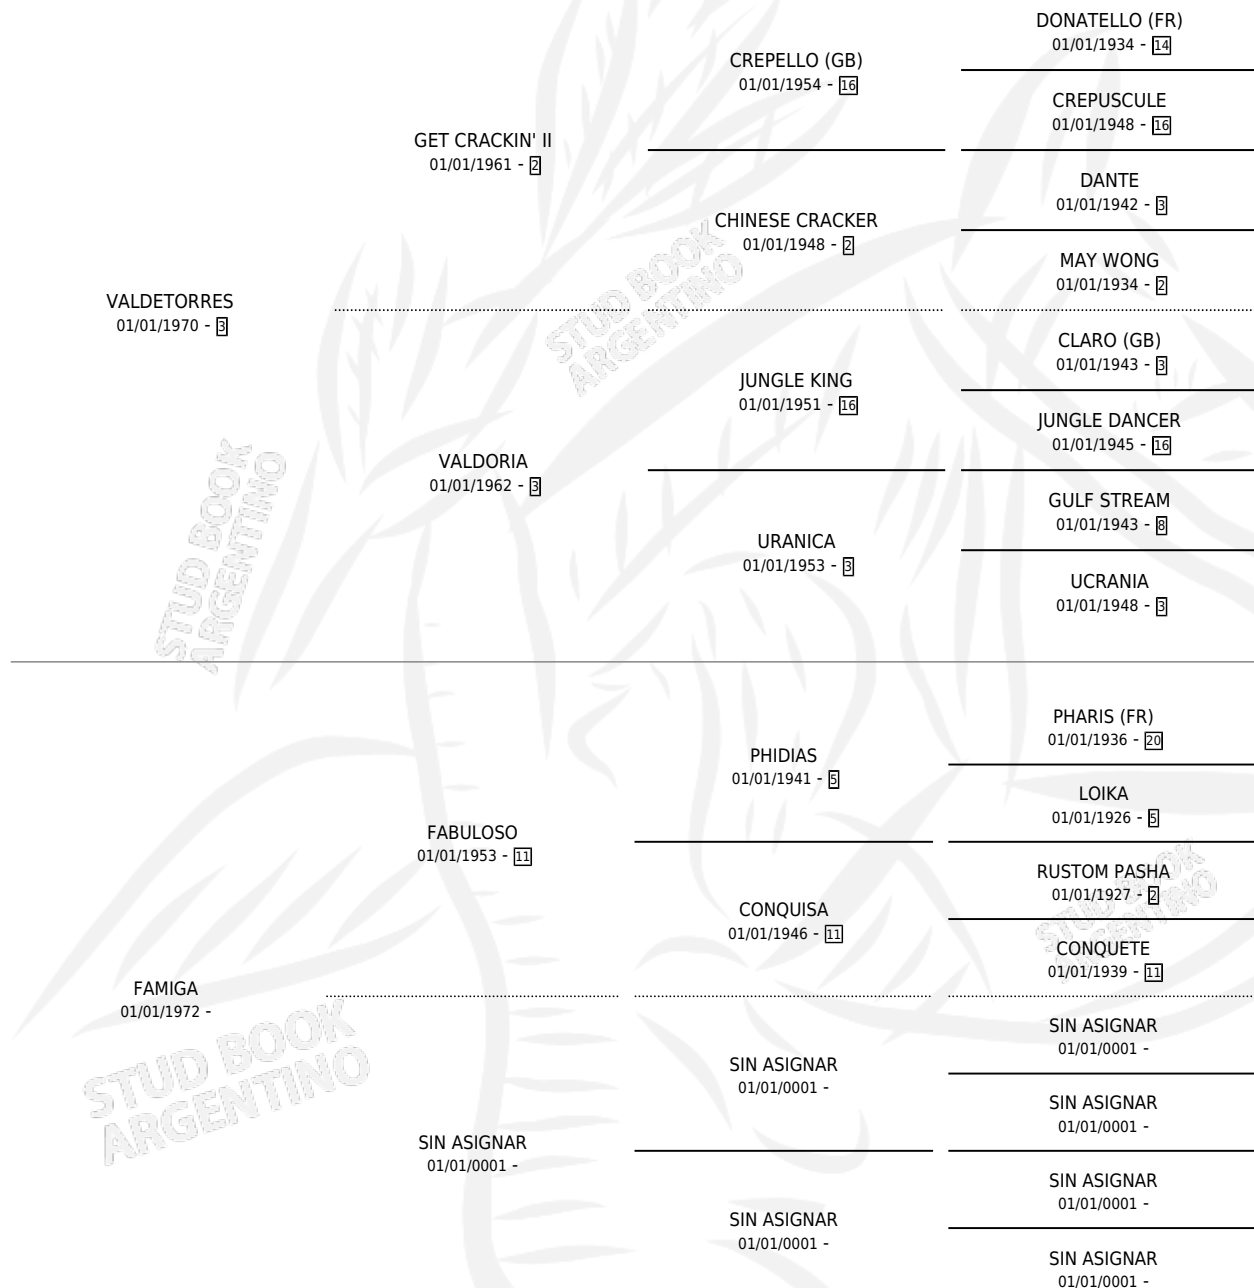

VALMIGA

por VALDETORRES y FAMIGA por FABULOSO

Argentina · Hembra · Zaino · SP · 03/10/1986
Familia · Volumen 32

ESTADO

TIPIFICACIÓN SANGUÍNEA	X
TIPIFICACIÓN POR ADN	X
PASAPORTE	X
IDENTIFICACIÓN POR MICROCHIP	X
REPRODUCTOR	X

Lugar de nacimiento: El Chalet

Criador: Sin dato

PEDIGREE

VALMIGA

Datos oficiales del Stud Book Argentino

Documento generado el 10/05/2026

studbook.org.ar