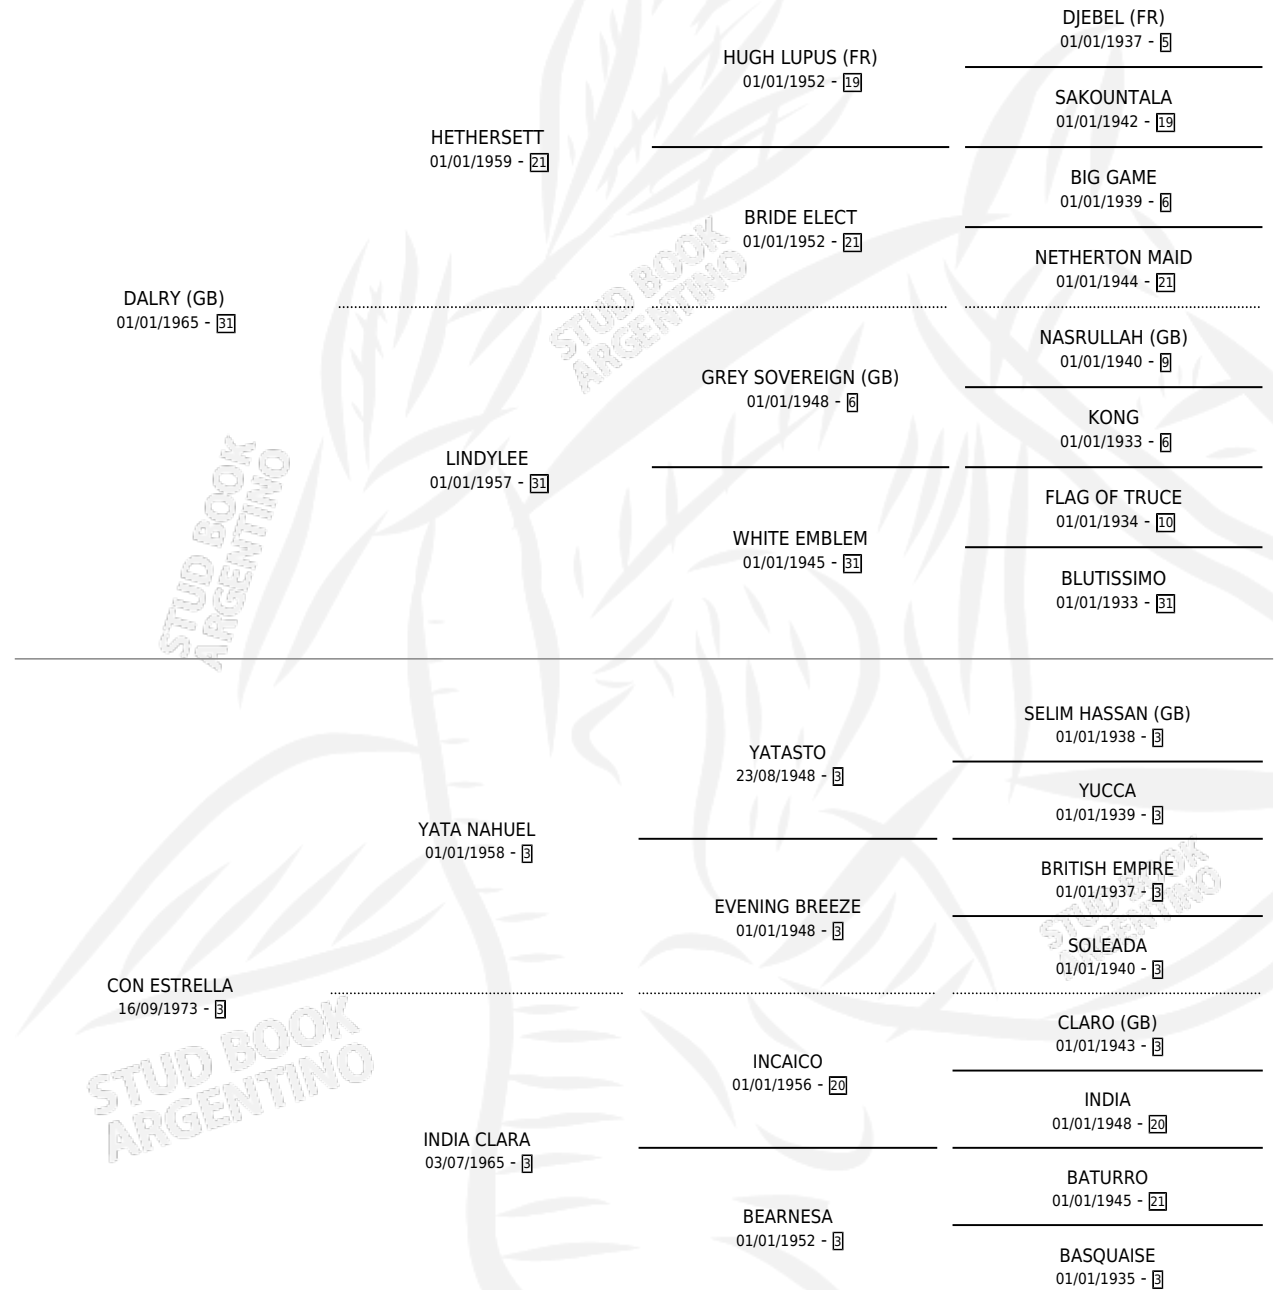

EL TOMMY

por DALRY (GB) y CON ESTRELLA por YATA NAHUEL

Argentina · Macho · Zaino · SP · 26/11/1986
Familia 3-d · Volumen 32

ESTADO

TIPIFICACIÓN SANGUÍNEA	X
TIPIFICACIÓN POR ADN	X
PASAPORTE	X
IDENTIFICACIÓN POR MICROCHIP	X
REPRODUCTOR	X

Lugar de nacimiento: Padrino

Criador: Sin dato

PEDIGREE

EL TOMMY

Datos oficiales del Stud Book Argentino

Documento generado el 07/05/2026

studbook.org.ar