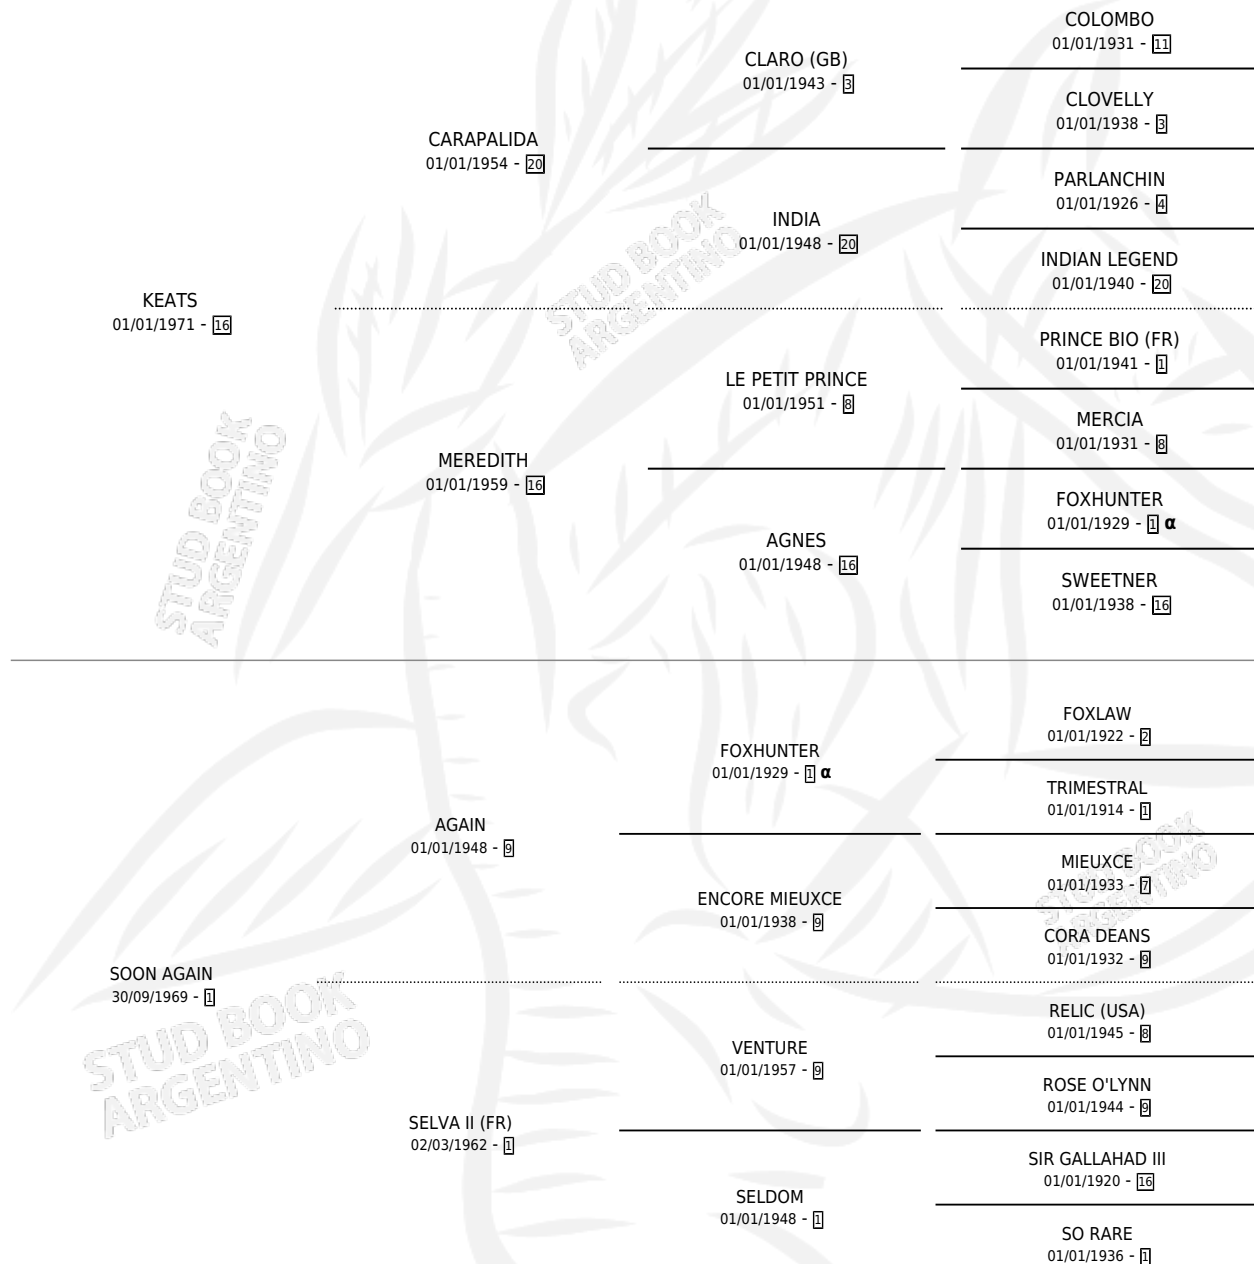

LOVE AGAIN

por KEATS y SOON AGAIN por AGAIN

Argentina · Hembra · Zaino Colorado · SP · 06/12/1986
Familia 1-c · Volumen 32

ESTADO

TIPIFICACIÓN SANGUÍNEA	X
TIPIFICACIÓN POR ADN	X
PASAPORTE	X
IDENTIFICACIÓN POR MICROCHIP	X
REPRODUCTOR	X

Lugar de nacimiento: El Doguito

Criador: Sin dato

PEDIGREE

INBREEDING : α

CAMPAÑA

Solo carreras oficiales de Argentina

POR EDAD

EDAD	CC	1°	2°	3°	4°	5°	NP	CLC	CLG	CLCG1	CLGG1	IMPORTE	GANANCIA / CC
4 AÑOS	3	0	0	0	0	0	3	0	0	0	0	\$0	\$0
TOTALES	3	0	0	0	0	0	3	0	0	0	0	\$0	\$0
%		0.0%	0.0%	0.0%	0.0%	0.0%	100%	0.0%	0.0%	0.0%	0.0%		