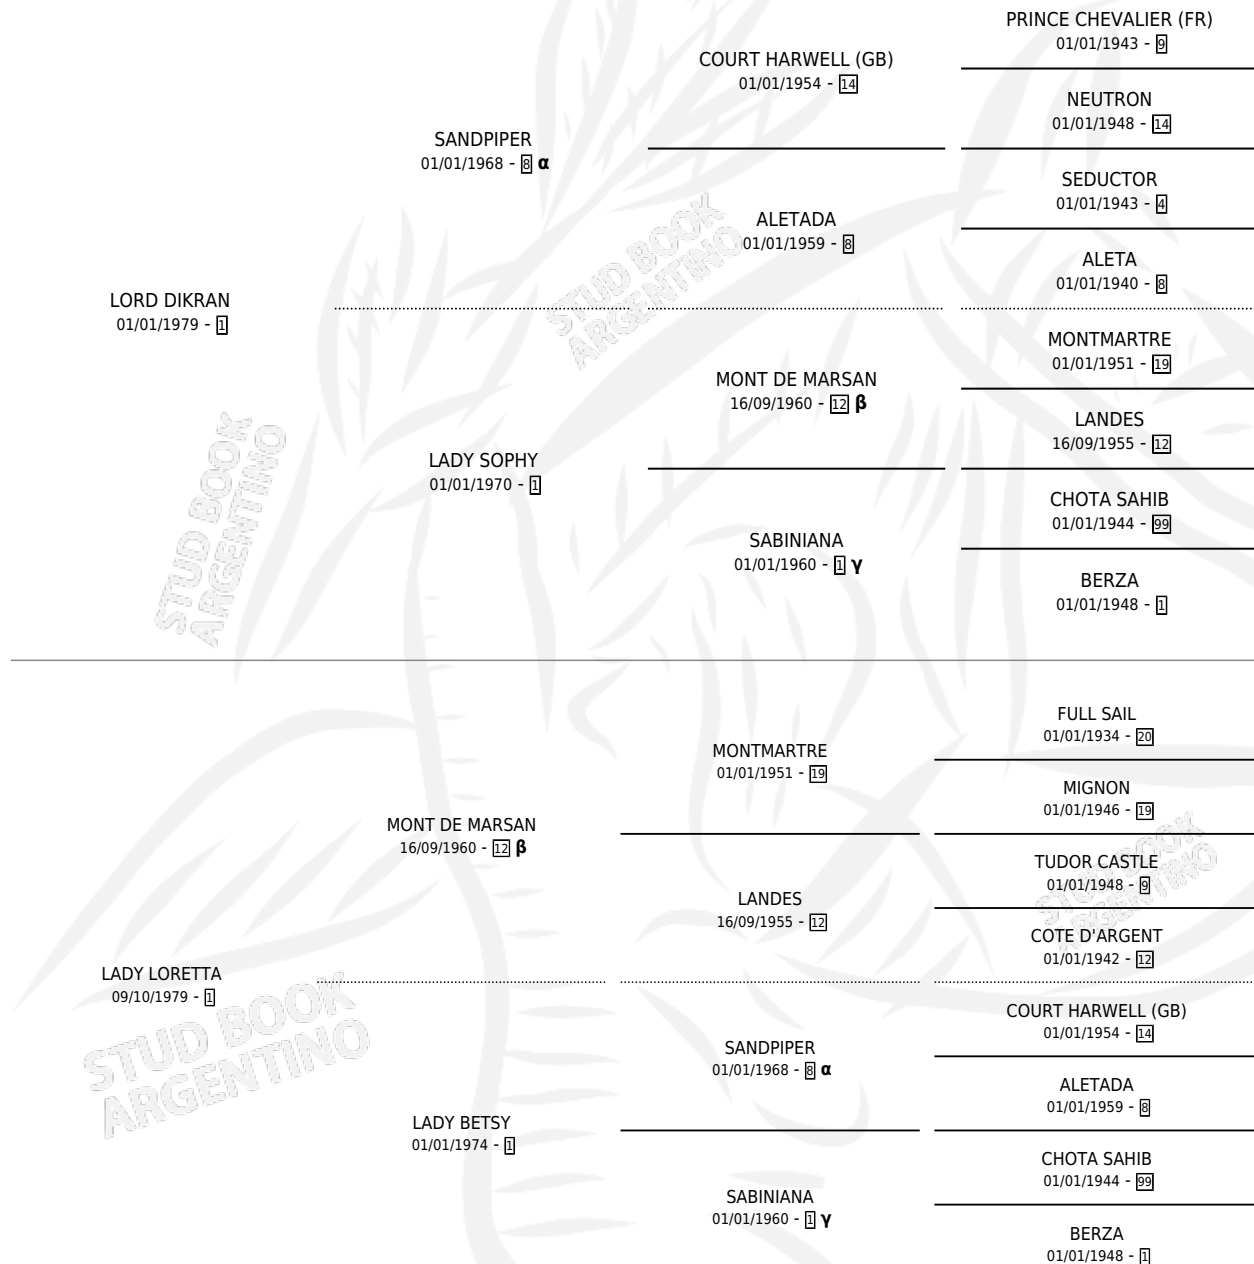

LADY LORRAINE

por LORD DIKRAN y LADY LORETTA por MONT DE MARSAN

Argentina · Hembra · Alazan · SP · 18/11/1986
Familia 1-j · Volumen 32

ESTADO

TIPIFICACIÓN SANGUÍNEA	X
TIPIFICACIÓN POR ADN	X
PASAPORTE	X
IDENTIFICACIÓN POR MICROCHIP	X
REPRODUCTOR	X

Lugar de nacimiento: La Fortuna

Criador: Sin dato

PEDIGREE

INBREEDING : α, β, γ

LADY LORRAINE

Datos oficiales del Stud Book Argentino

Documento generado el 11/05/2026

studbook.org.ar