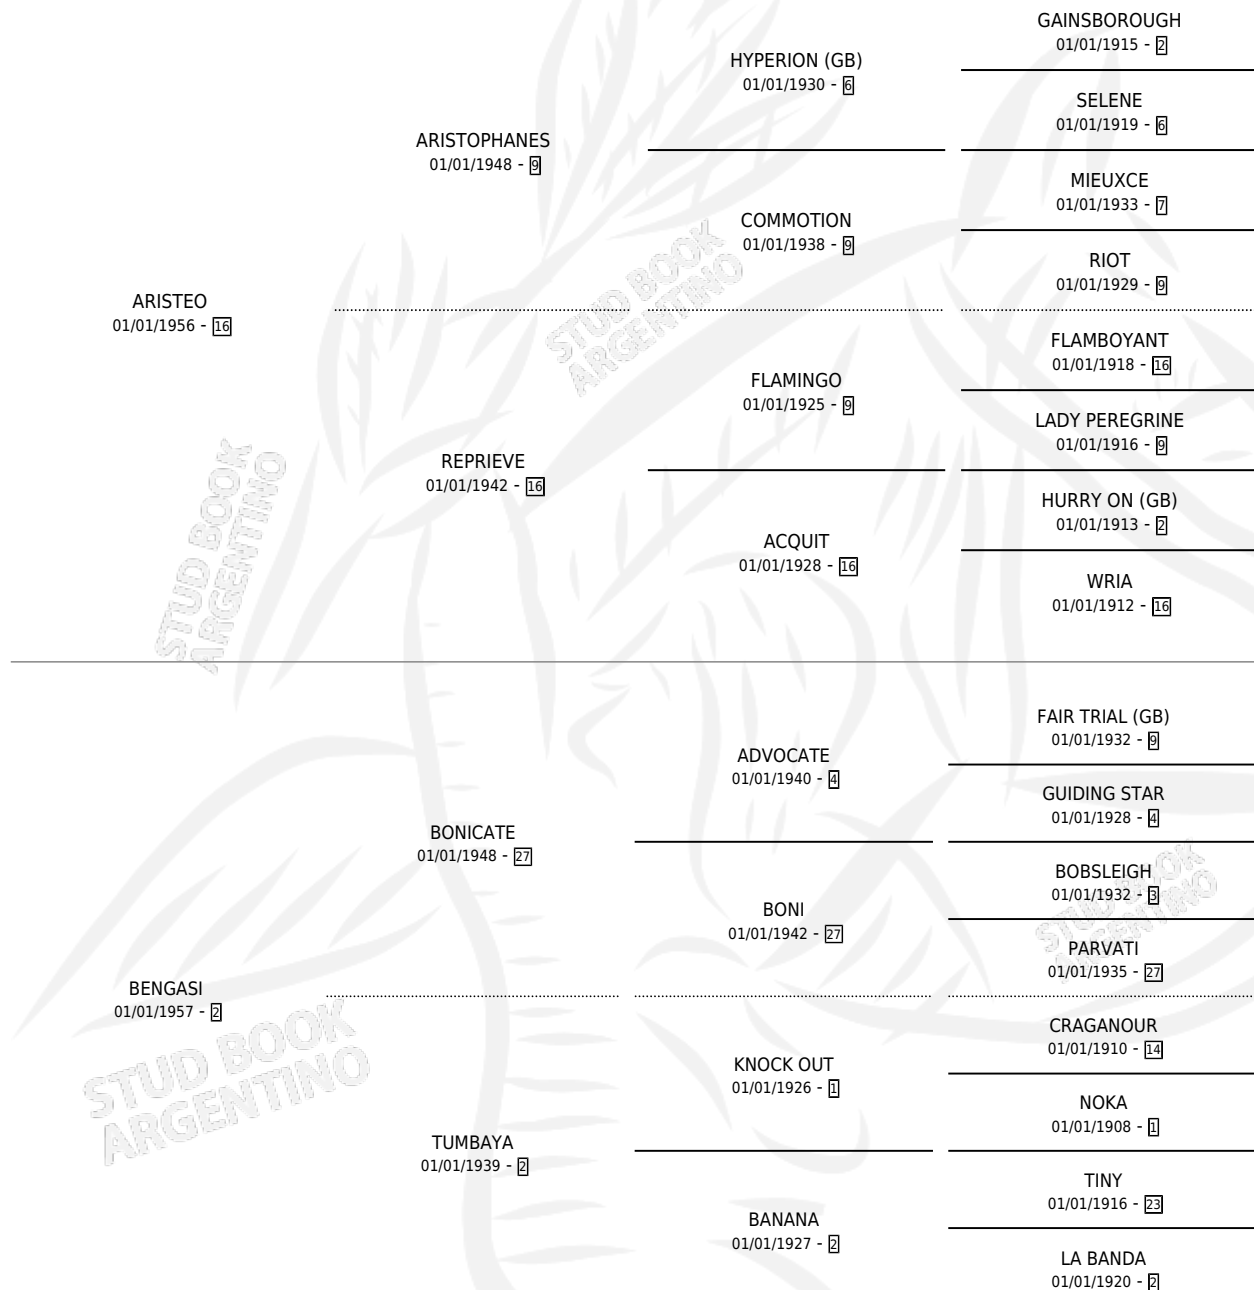

AGIRA

por **ARISTEO** y **BENGASI** por **BONICATE**

Argentina · Hembra · Alazan · SP · 01/01/1969
Familia 2-f · Volumen 27

ESTADO

TIPIFICACIÓN SANGUÍNEA	X
TIPIFICACIÓN POR ADN	X
PASAPORTE	X
IDENTIFICACIÓN POR MICROCHIP	X
REPRODUCTOR	✓

Lugar de nacimiento: Campo particular

Criador: Sin dato

~

HIJOS

	MACHOS	HEMBRAS
4 NACIERON	1	3
2 CORRIERON	1	1
2 GANARON	1	1
0 GANADORES CL	0 GANADORES GR	0 GANADORES G1

PEDIGREE

S

mientos 0 / Efectividad 0.00%

PADRILLO	PRODUCTO	CRIADOR	1ER SERVICIO	ÚLTIMO SERVICIO
TAN CAPORAL	∅		27/08/1988	27/08/1988
AGIRA	∅		08/08/1987	14/12/1987
Datos oficiales del Stud Book Argentino	∅		15/08/1986	30/12/1986
Documento generado el 05/05/2026	∅		06/08/1985	16/12/1985
MAPUCHO	∅			
studbook.org.ar	∅			
MAPUCHO	∅			
MAPUCHO	∅			